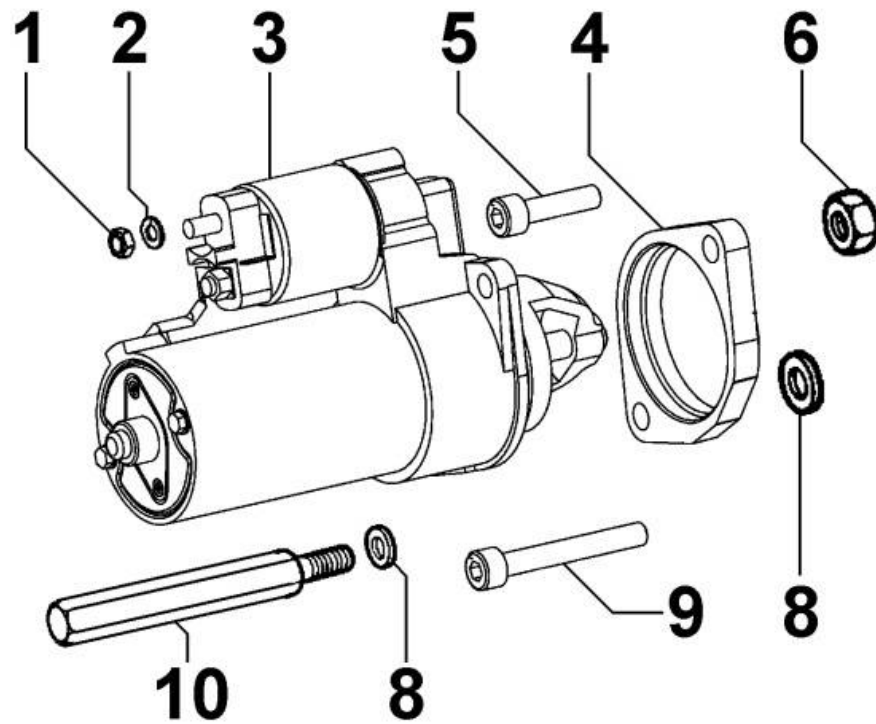

PAGURO - SPARE PARTS CATALOGUE
PAGURO 9000 v - STARTING MOTOR

PAGURO - SPARE PARTS CATALOGUE
PAGURO 9000 v - STARTING MOTOR

NO.	CODE:	DESCRIPTION	Q.TY
1	AD40LO3240020	NUT M8X1,25 UNI 5589-6S+ZN.B	1
2	AD40LO7565007	SPRING WASHER D14.2/8.2	1
3	AD40LO5840162	STARTER MOTOR	1
3	AD40LO5840224	STARTER MOTOR 1.7KW	1
4	AD40LO3810024	FLANGE	1
5	AD40LO9730046	SOC HEAD SCREW M10X35- 5931.8G+ZN.B	2