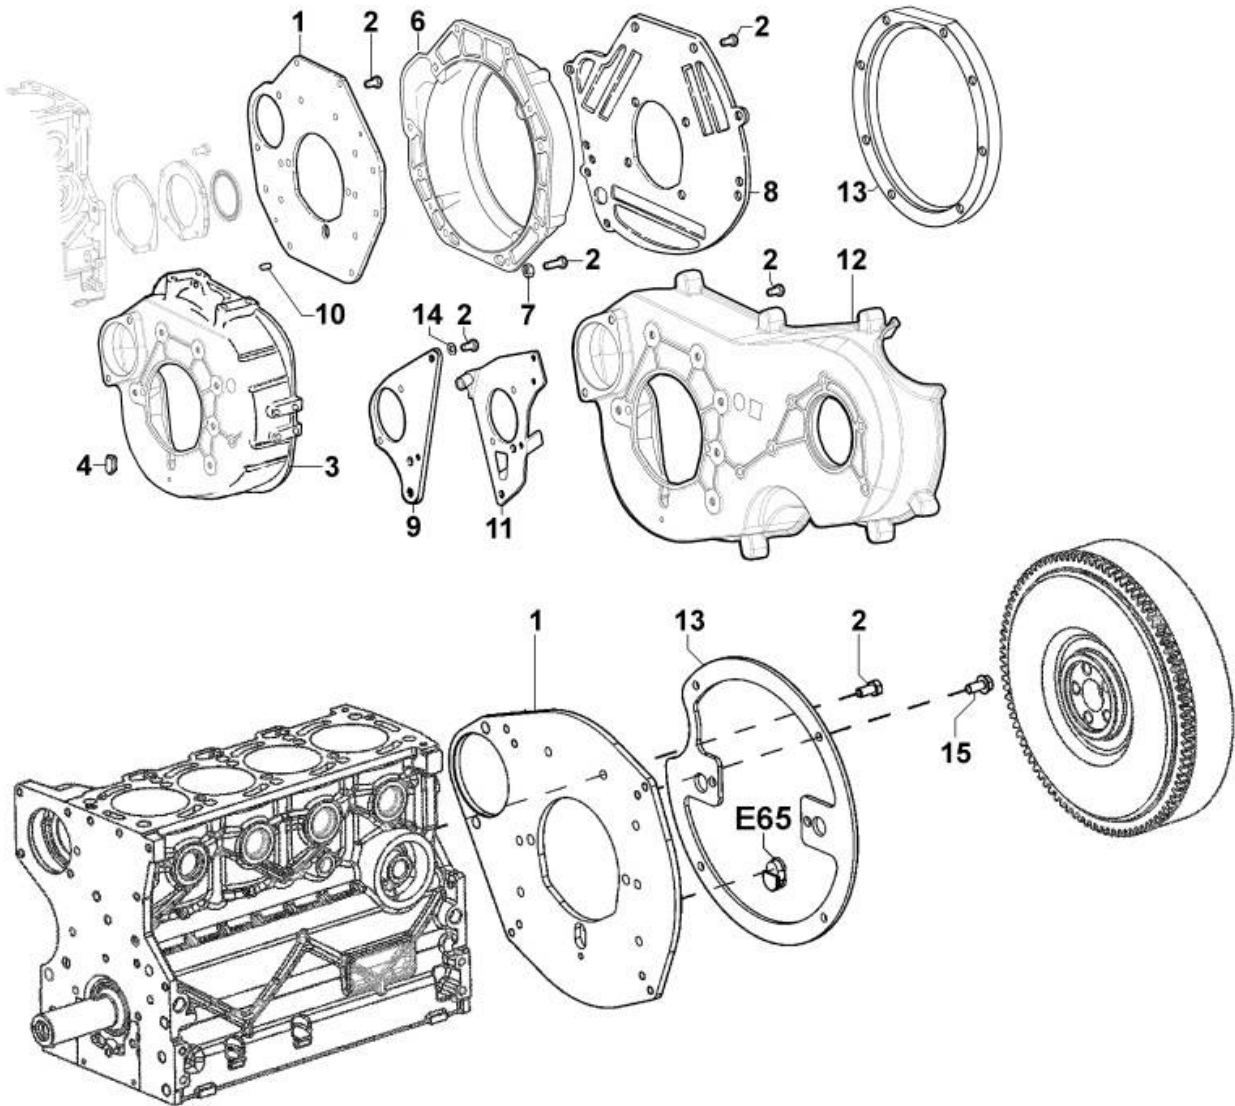

PAGURO - SPARE PARTS CATALOGUE
PAGURO 9000 v - FUEL FEED PUMP

NO.	CODE:	DESCRIPTION	Q.TY
1	AD40LO6585151	FUEL FEED PUMP	1
2	AD40LO6780008	STUD M8X20	2
3	AD40LO1200087	ORING 3150	1
4	AD40LO7200721	FUEL PUMP PUSH ROD	1
5	AD40LO3240164	NUT	2
6	AD40LO7555029	BEL WASHER D15/8.4 0.8 T	2
7	AD40LO4670059	COPPER WASHER D14/10.2 1	2
8	AD40LO1901193	UNION BOLT M10	1

PAGURO - SPARE PARTS CATALOGUE
PAGURO 9000 v - ENGINE FLANGE / BACK PLATE