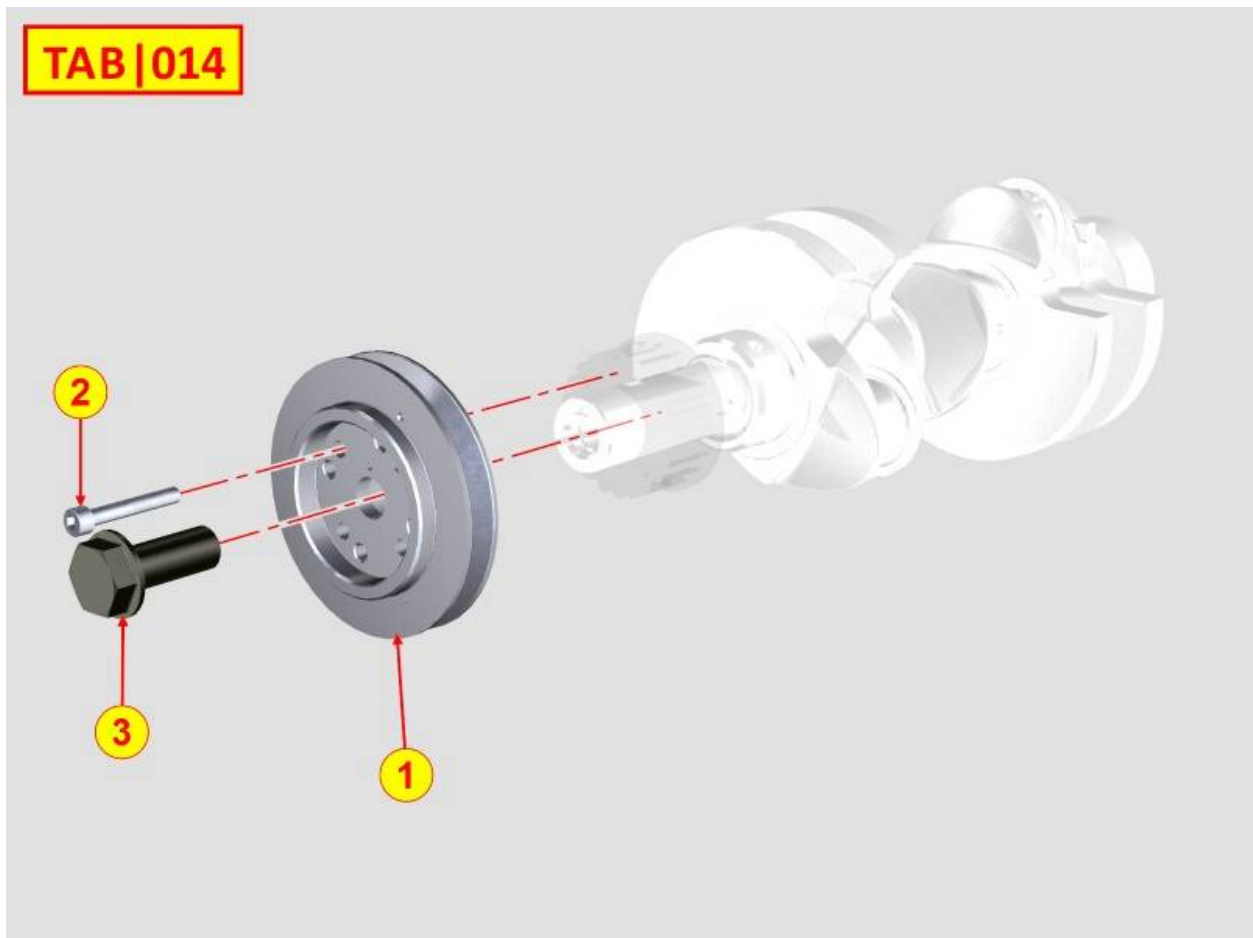

PAGURO - SPARE PARTS CATALOGUE
PAGURO 9000 v - PULLEYS / BELT

TAB | 014

PAGURO - SPARE PARTS CATALOGUE
PAGURO 9000 v - PULLEYS / BELT

NO.	CODE:	DESCRIPTION	Q.TY
1	AD40LO7051143	Crankshaft pulley (driving pulley) 1 gro	1
2	AD40LO9732016	SOC HEAD CAP SCR M6X40L 8.8	4
3	AD40LO9865319	CRANKSHAFT BOLT	1