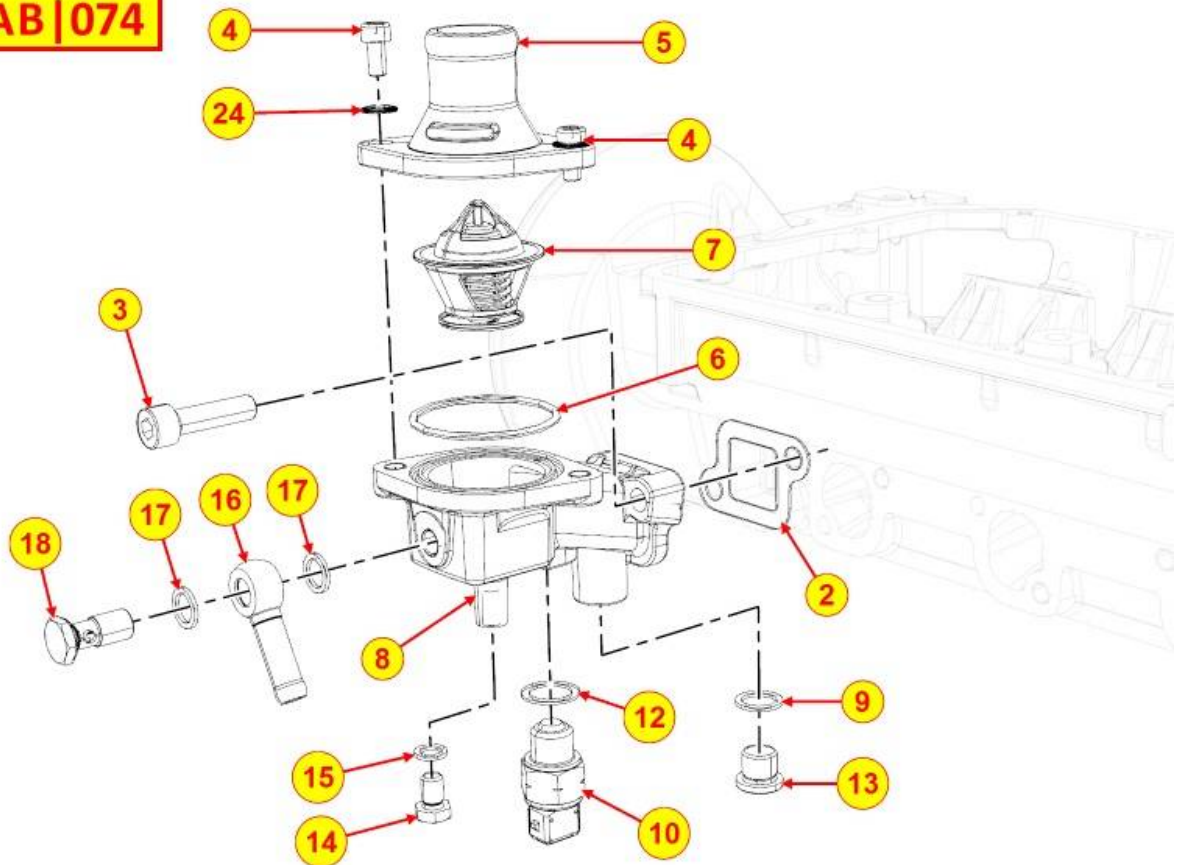

PAGURO - SPARE PARTS CATALOGUE
PAGURO 9000 v - THERMOSTAT UNIT

TAB | 074

PAGURO - SPARE PARTS CATALOGUE
PAGURO 9000 v - THERMOSTAT UNIT

NO.	CODE:	DESCRIPTION	Q.TY
2	AD40LO4460037	TERMOSTAT BODY GASKET	1
3	AD40LO9732064	SOC HEAD SCREW M8x30-5931.8G+Zn.B	2
4	AD40LO9732074	SOC HEAD SCR M8X20L UNI5931 ST	2
4	AD40LO9732084	SOC HEAD SCR M6X12L UNI5931 ST	2
5	AD40LO2750279	THERMOSTAT COVER	1
6	AD40LO1200091	ORING 3193	1
7	AD40LO9195124	WATER THERMOSTAT	1
8	AD40LO2871284	THERMOSTAT BODY	1
9	AD40LO4670061	COPPER WASHER D19/14.2 1.5 THK	1
10	AD40LO9195108	THERMIST.- THERMOCONT. F16502	1
12	AD40LO4670019	COPPER WASHER D22X16.2 1	1
13	AD40LO9040012	OIL DRAIN PLUG M14	1
14	AD40LO8965034	PLUG	1
15	AD40LO4670058	COPPER WASHER 8,2X12X1,5	1
16	AD40LO7270238	BANJO UNION	1
17	AD40LO4670059	COPPER WASHER D14/10.2 1	2
18	AD40LO1901193	UNION BOLT M10	1