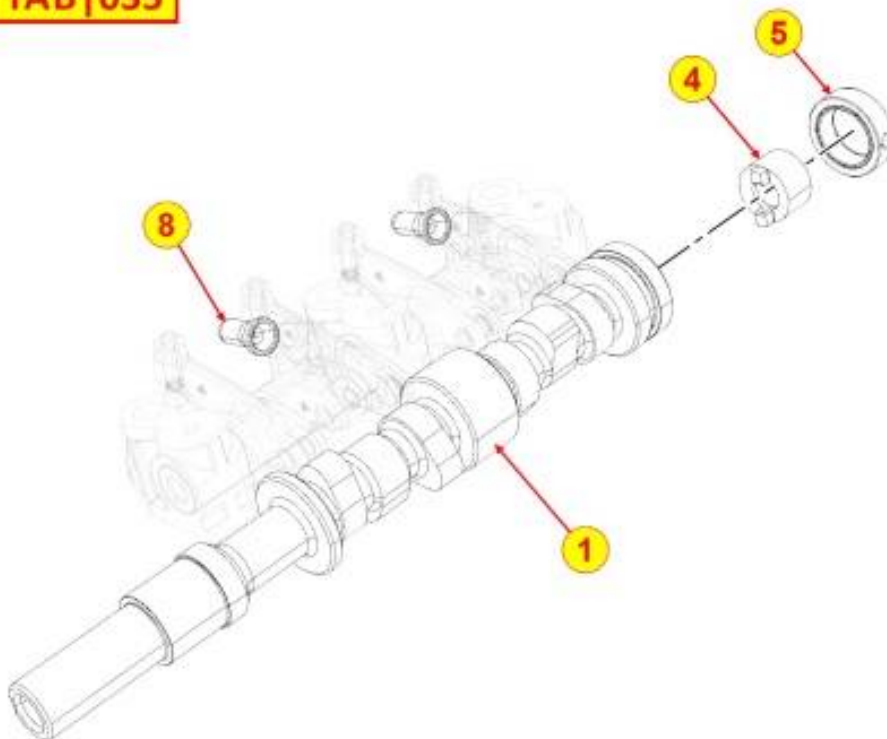

PAGURO - SPARE PARTS CATALOGUE
PAGURO 9000 v - CAMSHAFT

TAB | 035

PAGURO - SPARE PARTS CATALOGUE
PAGURO 9000 v - CAMSHAFT

NO.	CODE:	DESCRIPTION	Q.TY
1	AD40LO1011630	CAMSHAFT702 FULLY MACHINED	1
4	AD40LO3580035	ECCENTRIC	1
5	AD40LO1970460	FUEL PUMP SLEEVE ASSY	1
8	AD40LO1410112	PUSH ROD	2