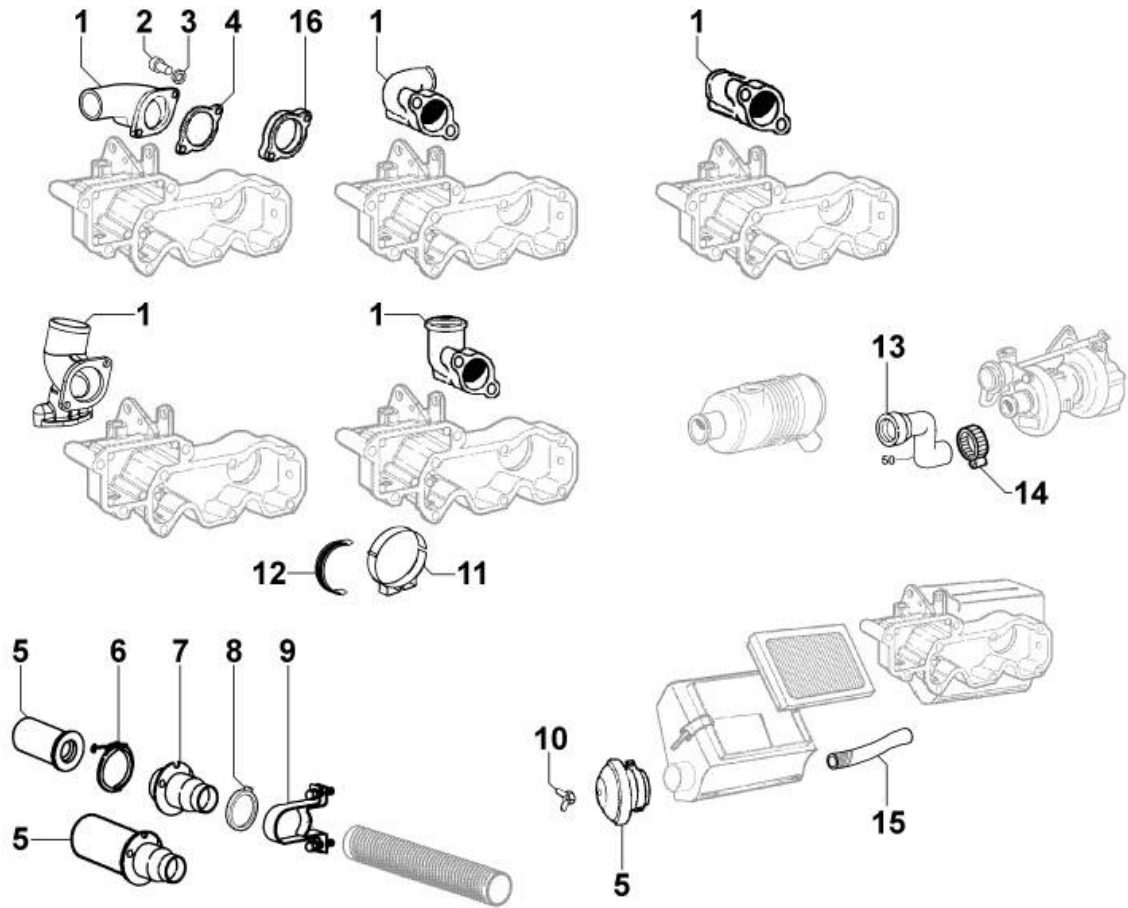

PAGURO - SPARE PARTS CATALOGUE
PAGURO 9000 v - AIR INLET ACCESSORIES

PAGURO - SPARE PARTS CATALOGUE
PAGURO 9000 v - AIR INLET ACCESSORIES

NO.	CODE:	DESCRIPTION	Q.TY
1	AD40LO3866153 (AD40LO3866083)	FLANGE GREY	1
2	AD40LO1770005	HEX HEAD BOLT	2
3	AD40LO7555029	BEL WASHER D15/8.4 0.8 T	2
4	AD40LO4501021	GASKET	1