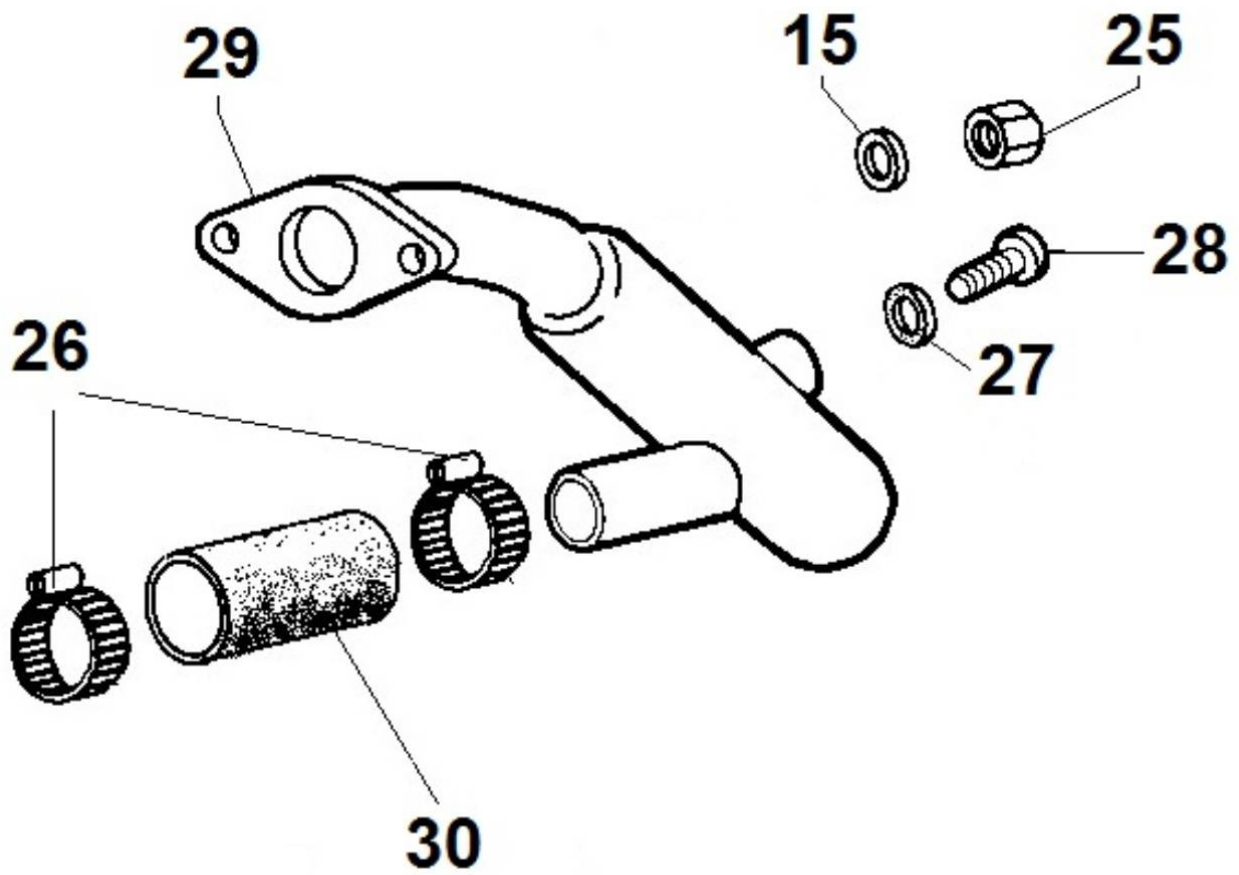

PAGURO - SPARE PARTS CATALOGUE
PAGURO 9000 v - EXHAUST GAS ACCESSORIES

PAGURO - SPARE PARTS CATALOGUE
PAGURO 9000 v - EXHAUST GAS ACCESSORIES

NO.	CODE:	DESCRIPTION	Q.TY
0	AD40LO9040037	CAP	1
15	AD40LO7565048	WASHER	2
25	AD40LO3240140	NUT M8X1,25-5588 AISI 304	2
26	AD40LO3630111	CLAMP	2
27	AD40LO4670061	COPPER WASHER D19/14.2 1.5 THK	1
29	AD40LO9543069	RISER	1
30	AD40LO9602100	TUBE	1