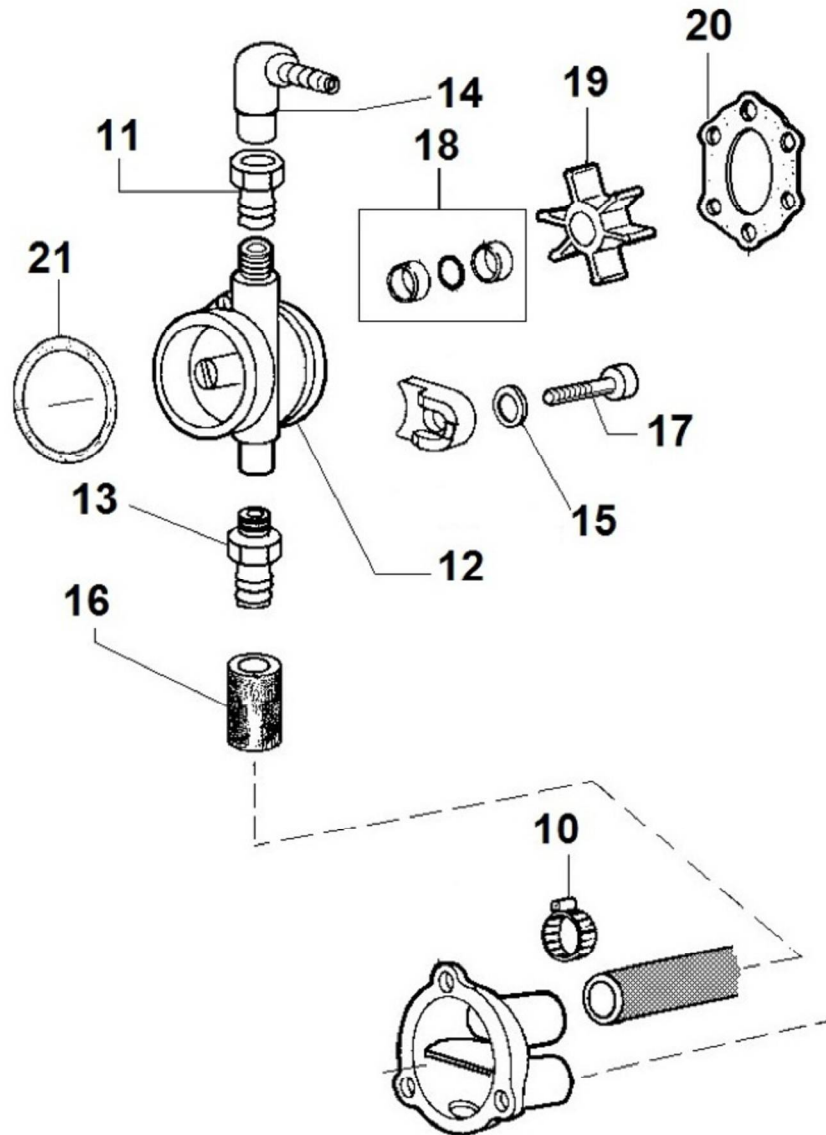

PAGURO - SPARE PARTS CATALOGUE
PAGURO 9000 v - COOLANT PUMP

PAGURO - SPARE PARTS CATALOGUE
PAGURO 9000 v - COOLANT PUMP

NO.	CODE:	DESCRIPTION	Q.TY
10	AD40LO3630111	CLAMP	2
11	AD40LO5953072	NIPPLE	1
12	AD40LO6584510	Pump, Sea Water	1
13	AD40LO7330245	CONNECTOR	1
14	AD40LO7330284	CONNECTOR	1
15	AD40LO7625209	WASHER	2
16	AD40LO9602170	TUBE	1
17	AD40LO9730220	SCREW	2
18	AD40LO8150028	ORING KIT	1
19	AD40LO4200204	IMPELLER	1
20	AD40LO4775498	GASKET	1
21	AD40LO1200233	OR 40,95X2,62 U	1