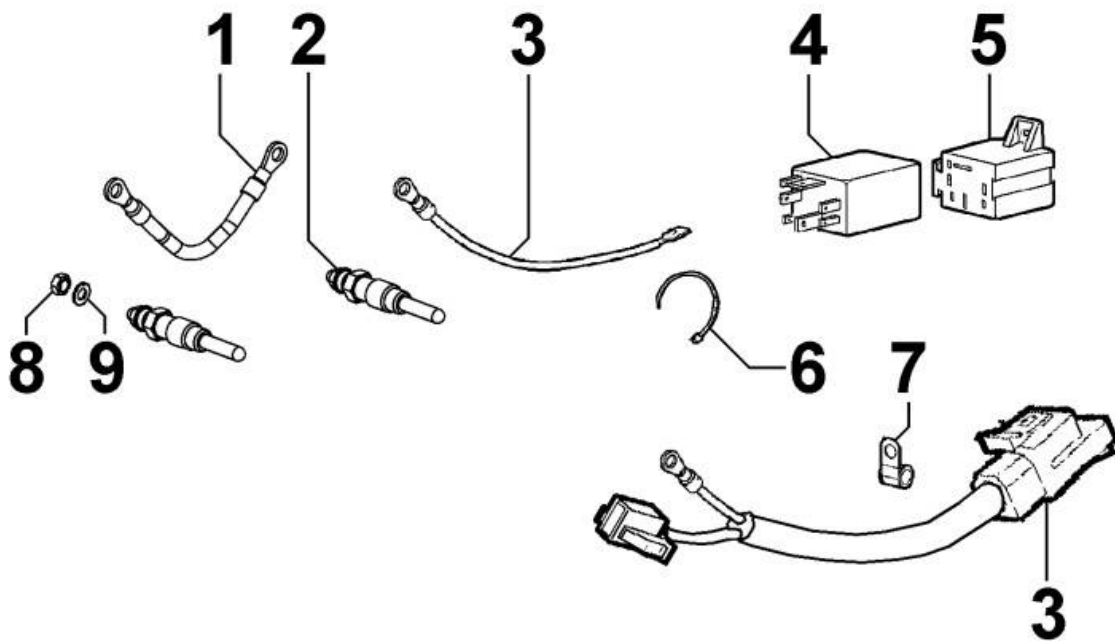

PAGURO - SPARE PARTS CATALOGUE
PAGURO 9000 v - GLOW PLUGS / CONTROL UNIT

PAGURO - SPARE PARTS CATALOGUE
PAGURO 9000 v - GLOW PLUGS / CONTROL UNIT

NO.	CODE:	DESCRIPTION	Q.TY
1	AD40LO2185548	CONNECTION CABLE	1
2	AD40LO2100089 (AD40LO2100098)	GLOW PLUG	2
6	AD40LO2471019	NYLON COLLAR PLT21- MO 3,6x203	1
8	AD40LO3240004 (AD40LO3240005)	NUT M5 UNI 5588 6s PG Zinc Pla	2/3/4
9	AD40LO7626066	WASHER	2/3/4