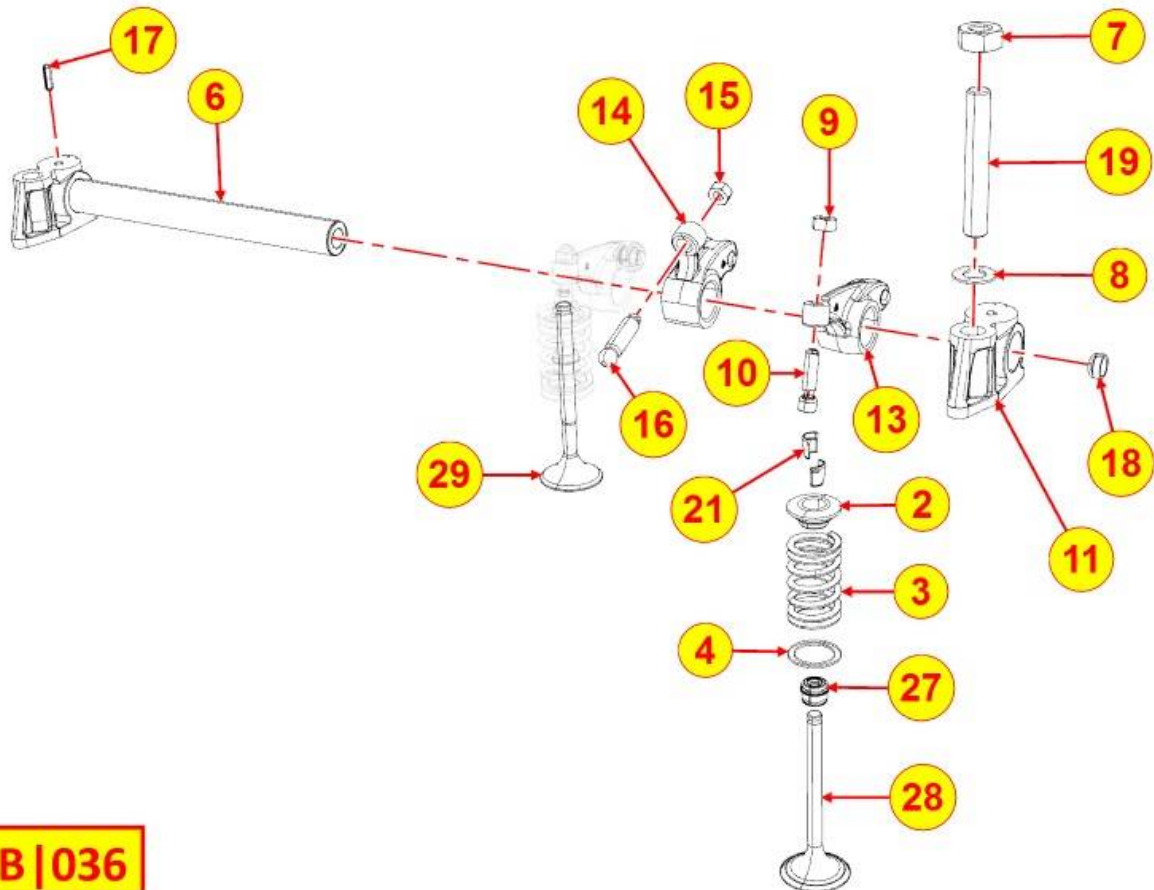

PAGURO - SPARE PARTS CATALOGUE
PAGURO 9000 v - CAMSHAFT

TAB | 035

PAGURO - SPARE PARTS CATALOGUE
PAGURO 9000 v - CAMSHAFT

NO.	CODE:	DESCRIPTION	Q.TY
1	AD40LO1011630	CAMSHAFT702 FULLY MACHINED	1
4	AD40LO3580035	ECCENTRIC	1
5	AD40LO1970460	FUEL PUMP SLEEVE ASSY	1
8	AD40LO1410112	PUSH ROD	2

PAGURO - SPARE PARTS CATALOGUE
PAGURO 9000 v - ROCKER ARMS/VALVES

TAB | 036

PAGURO - SPARE PARTS CATALOGUE
PAGURO 9000 v - ROCKER ARMS/VALVES

NO.	CODE:	DESCRIPTION	Q.TY
2	AD40LO6410017	RETAINER WITH HALF COLLETS	4/6/8
3	AD40LO5755137	VALVE SPRING	4
4	AD40LO7625185	WASHER D.19X25X1	4
6	AD40LO6045110	ROCKER ARM ASSY	1
6	AD40LO6045085	ROCKER ARM SHAFT	1
7	AD40LO3240033	NUT M10X1,5-UNI.5588-8S+ZN.B	3
8	AD40LO7625130	WASHER D19/10.2 1.0 THK	3
9	AD40LO3240008	NUT M6-CI.8 type 1-ISO	1
10	AD40LO9850088	ADJUSTER CREW	1
11	AD40LO8615105	SUPPORT	3
13	AD40LO1541193	ROCKERARM	4
14	AD40LO1541220	ROCKERARM	2
15	AD40LO3240151	NUT M8X1 UNI 5588-8G	1
16	AD40LO9850110	ADJUSTER CREW	1
17	AD40LO8430061	TAPPER PIN D 10	1
18	AD40LO9000148	PLUG D.11	2
19	AD40LO6800088	STUD 10X45 UNI5914-66	3
21	AD40LO8057003	HALF COLLET TRW 083.006.007.00.1	8
27	AD40LO4535015	VALVE STEAM SEAL	4
28	AD40LO9652157	INTAKE VALVE	2
29	AD40LO9685150	EXHAUST VALVE	2