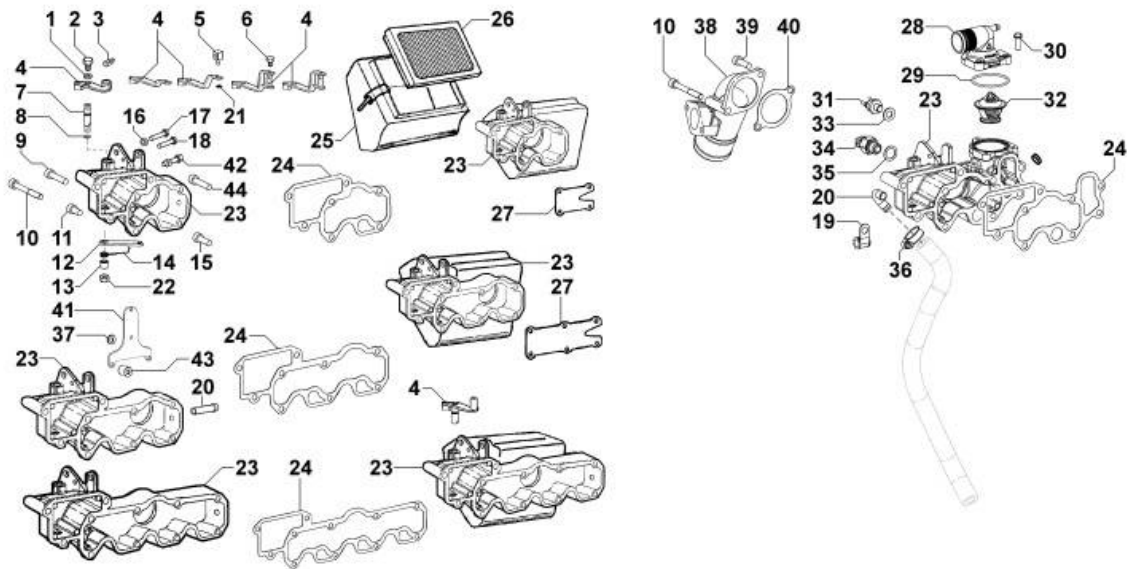

PAGURO - SPARE PARTS CATALOGUE
PAGURO 9000 v - AIR INLET MANIFOLD / AIR FILTER

PAGURO - SPARE PARTS CATALOGUE
PAGURO 9000 v - AIR INLET MANIFOLD / AIR FILTER

NO.	CODE:	DESCRIPTION	Q.TY
1	AD40LO7625285	WASHER D.5,3 x D.14x1	1
2	AD40LO1755001	HEX HEAD SCREW M5X8 5739-8G+ZN.B	1
4	AD40LO5201339	ACCELERATOR LEVER	1
7	AD40LO6140550	ACCELERATOR LEVER PIN	1
8	AD40LO1200052	ORING	1
10	AD40LO9730035	SOC HEAD SCREW M8X65-5931.8G+ZN.B	1
11	AD40LO9732064	SOC HEAD SCREW M8x30-5931.8G+Zn.B	2
12	AD40LO5200674	INTERNAL ACCELERATOR LEVER	1
13	AD40LO1957014	BUSH	1
14	AD40LO5660065	SPRING FOR ACCELERATOR LEVER	1
15	AD40LO9730032	SOC HEAD CAP SCR M8X45L 8.8	3
16	AD40LO3240008	NUT M6-CI.8 type 1- ISO	2
18	AD40LO1760023	BOLT	2
18	AD40LO1760029	HEX HEAD SCREW M6X30-5739-8G+ZN.B	1
20	AD40LO9599157	PIPE R9599-116	1
22	AD40LO3203050	SELF LOCKING NUT M6 X 1	1
23	AD40LO2486265	INTAKE MANIFOLD	1
23	AD40LO2486265 (AD40LO4896651)	INTAKE MANIFOLD	1
24	AD40LO4420080	INTAKE MANIFOLD GASKET	1
39	AD40LO9732063	SOC HEAD CAP SCR M8X35L 8.8	1