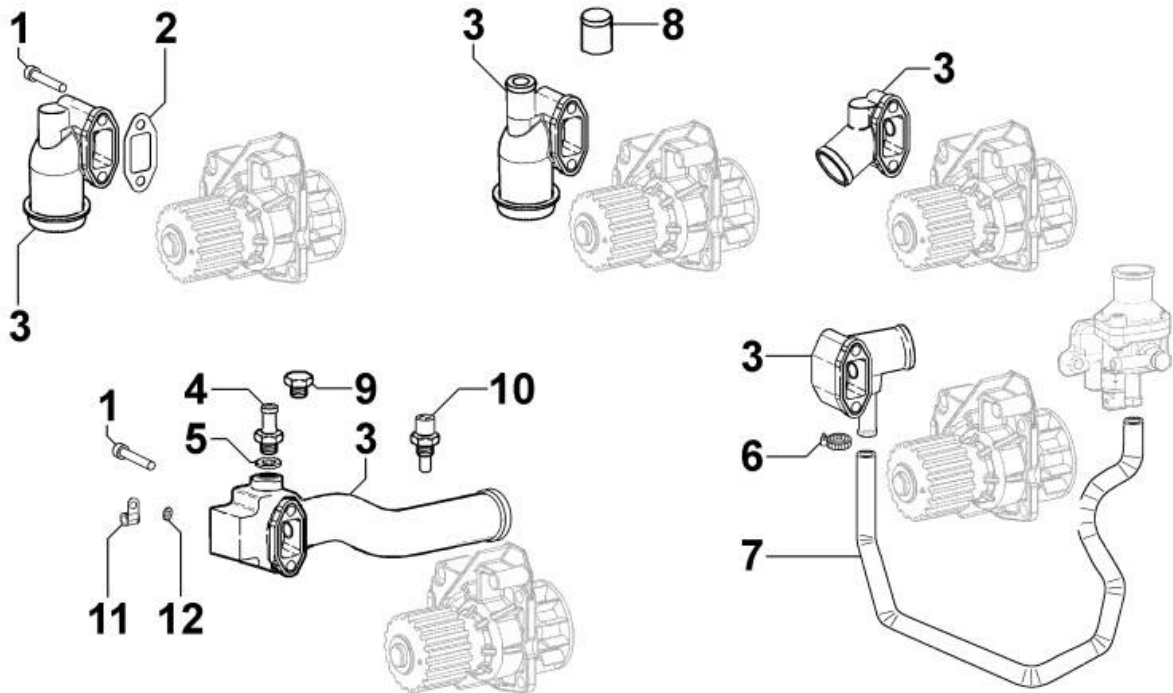

PAGURO - SPARE PARTS CATALOGUE
PAGURO 9000 v - COOLANT INLET FLANGE

PAGURO - SPARE PARTS CATALOGUE
PAGURO 9000 v - COOLANT INLET FLANGE

NO.	CODE:	DESCRIPTION	Q.TY
1	AD40LO9730018	HSHC SCREW ISO 4762 M6X45	2
2	AD40LO4501158	WATER PUMP INLET FLANGE GASKET	1
3	AD40LO7330286	WAT.PUMP ENTRY UNION(LOMB.MA.)	1
5	AD40LO4670061	COPPER WASHER D19/14.2 1.5 THK	1
10	AD40LO9195078	THERMOSTAT	1