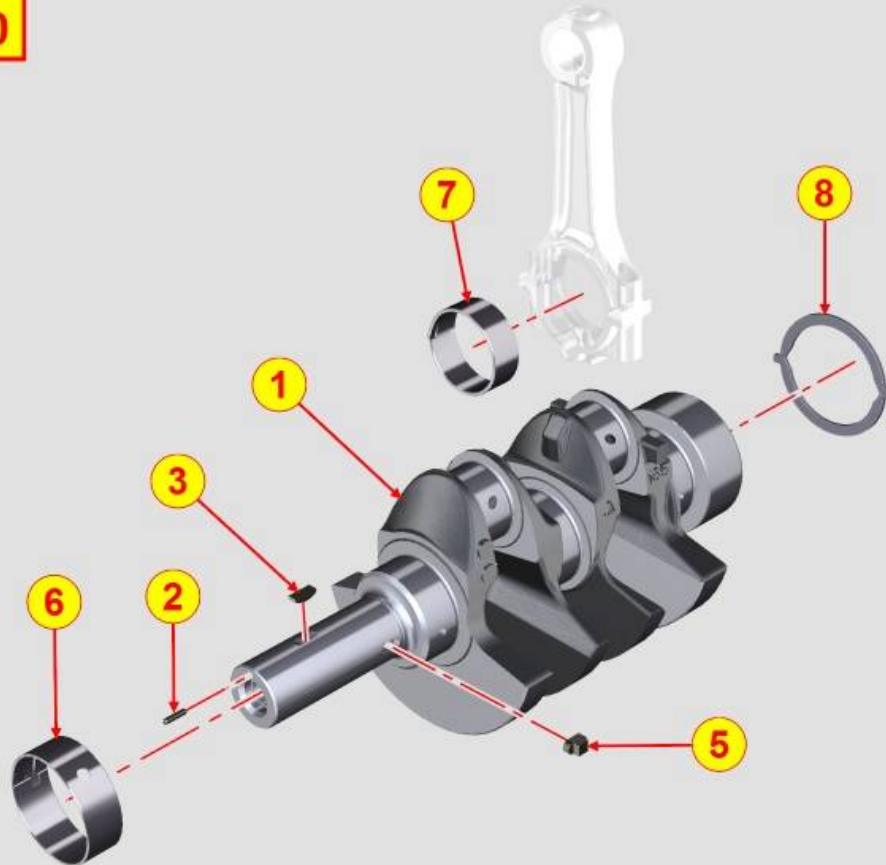

PAGURO - SPARE PARTS CATALOGUE
PAGURO 9000 v - 1st PTO ACCESSORIES

PAGURO - SPARE PARTS CATALOGUE
PAGURO 9000 v - 1st PTO ACCESSORIES

NO.	CODE:	DESCRIPTION	Q.TY
	AD40LO9880938	Flywheel Assly for SAE 7" 1/2"	1
	AD40LO2816088	RING GEAR	1
10	AD40LO1770124	SCREW	7
11	AD40LO1790037	BULLONE/BOLT 'N 10	8
12	AD40LO2032438 (AD40LO2032370)	BELL HOUSING SAE5 SHORT 502MG ALU. GREY	1
13	AD40LO6429561 (AD40LO6429350)	ENG.BRACK.BELL SIDE AND MOT.MGVOLPI GREY	1
14	AD40LO6429562 (AD40LO6429351)	ENG.BRACK.BELL SIDE AND RAD.MGVOLPI GREY	1
16	AD40LO7565013	ROND.ELAST./SP.WAS HER S C10	8
20	AD40LO9880938	Flywheel Assly for SAE 7" 1/2"	1

PAGURO - SPARE PARTS CATALOGUE
PAGURO 9000 v - CRANKSHAFT

TAB|010

PAGURO - SPARE PARTS CATALOGUE

PAGURO 9000 v - CRANKSHAFT

NO.	CODE:	DESCRIPTION	Q.TY
1	AD40LO1051104	CRANKSHAFT ASSY LDW702	1
2	AD40LO8430004	TAPER PIN 3x12 DIN 1481	1
3	AD40LO2280119	KEY 5X4	1
4	AD40LO9080132	PLUG AVSEAL D6 02961-00607	2
5	AD40LO2280149	KEY FOR OIL PUMP ROTOR 8MM	1