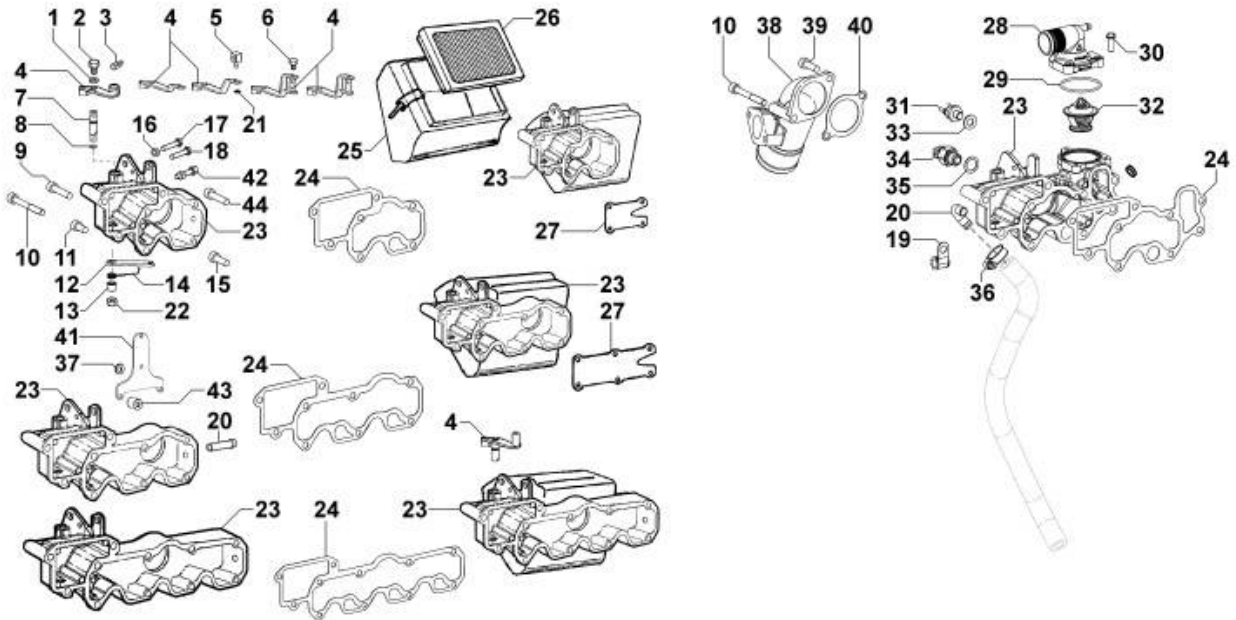

PAGURO - SPARE PARTS CATALOGUE  
**PAGURO 6500 - AIR INLET MANIFOLD / AIR FILTER**

PAGURO - SPARE PARTS CATALOGUE  
**PAGURO 6500 - AIR INLET MANIFOLD / AIR FILTER**

NO.	CODE:	DESCRIPTION	Q.TY
1	AD40LO7625285	WASHER D.5,3 x D.14x1	1
1	AD40LO7625380	WASHER 5,1X14X3	1
2	AD40LO1755001	HEX HEAD SCREW M5X8 5739-8G+ZN.B	1
2	AD40LO1755101	HEX HEAD SCREW M5X10 5739-8G+ZN.B	1
4	AD40LO5201343	EXTERNAL ACC.LEVER	1
7	AD40LO6140550	ACCELERATOR LEVER PIN	1
8	AD40LO1200052	ORING	1
10	AD40LO9730035	SOC HEAD SCREW M8X65-5931.8G+ZN.B	1
11	AD40LO9732064	SOC HEAD SCREW M8x30-5931.8G+Zn.B	3
12	AD40LO5200674	INTERNAL ACCELERATOR LEVER	1
13	AD40LO1957014	BUSH	1
14	AD40LO5660065	Spring for accelerator lever	1
15	AD40LO9730032	SOC HEAD CAP SCR M8X45L 8.8	4
16	AD40LO3240008	NUT M6-CI.8 type 1- ISO	2
18	AD40LO1760023	BOLT	2
18	AD40LO1760029	HEX HEAD SCREW M6X30-5739-8G+ZN.B	1
20	AD40LO9599157	PIPE R9599-116	1
22	AD40LO3203050	SELF LOCKING NUT M6 X 1	1
23	AD40LO2486266	INTAKE MANIFOLD	1
24	AD40LO4420081	INTAKE MANIFOLD GASKET	1
39	AD40LO9732063	SOC HEAD CAP SCR M8X35L 8.8	1