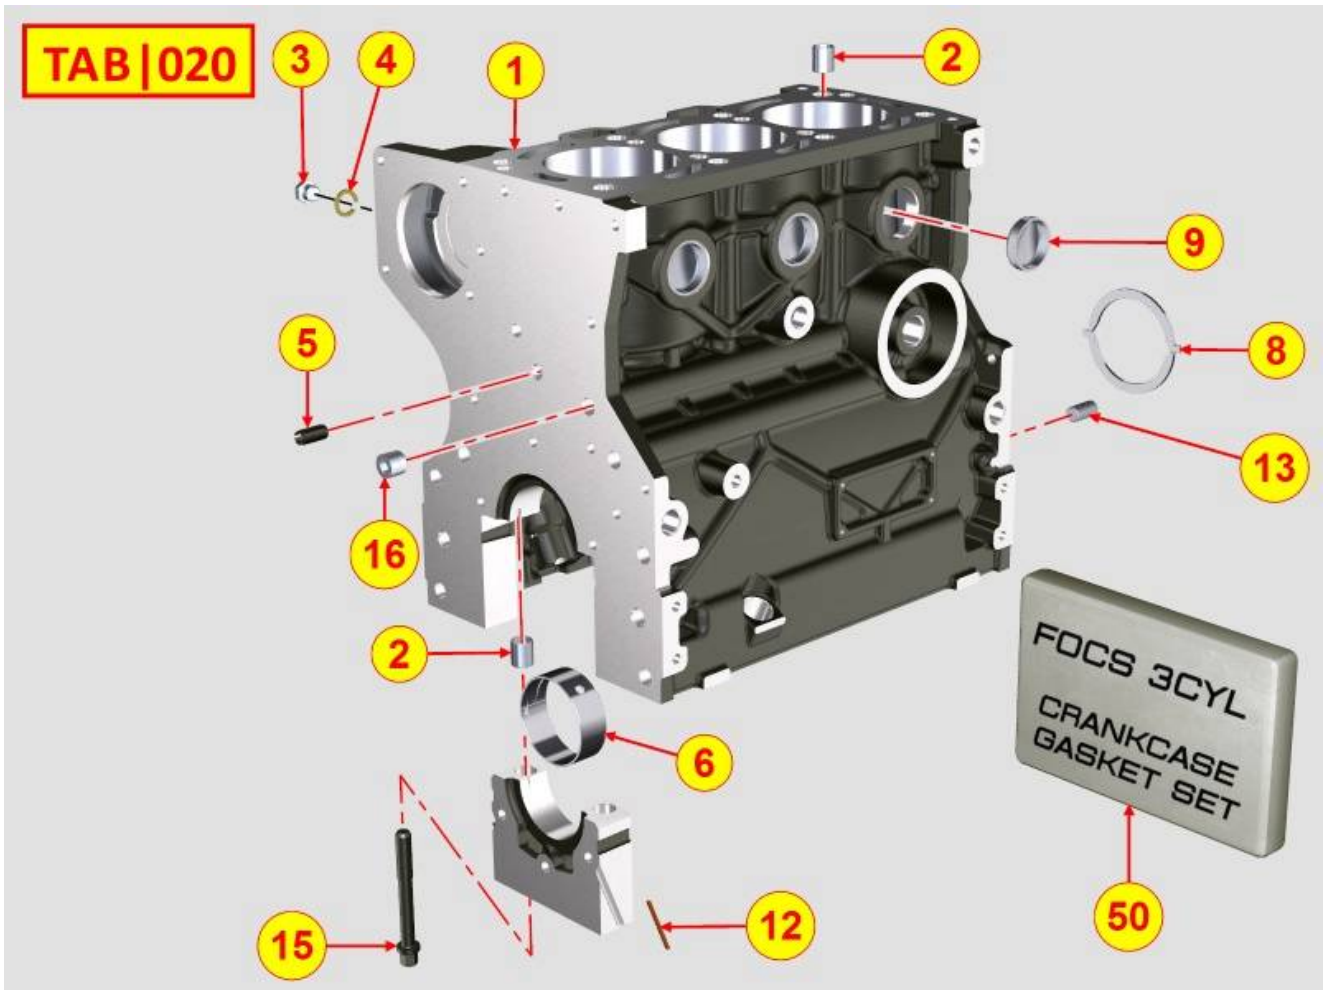

PAGURO - SPARE PARTS CATALOGUE
PAGURO 6500 - CRANKCASE

PAGURO - SPARE PARTS CATALOGUE
PAGURO 6500 - CRANKCASE

NO.	CODE:	DESCRIPTION	Q.TY
1	AD40LO1511271	LDW1003 CRANKCASE ASSEMBLY	1
2	AD40LO1970140	CYL DOWEL D13/11 15 LONG	2
3	AD40LO8965048	HEX PLUG M10X1 F.ZN12I	1
4	AD40LO4670060	COPPER WASHER	1
5	AD40LO8430105	ELASTIC DOWEL PIN 8X16 DIN 1481	1
6	AD40LO1611193	SUPP.BEARING STD	3/4/5
6	AD40LO1611194	BEARING -0,25	3/4/5
6	AD40LO1611195	BEARING -0,50	3/4/5
8	AD40LO1257158	ANELLO SPALLAMENTO STD 1404	2
8	AD40LO1257159	THRUST BEARING +0.1	2
8	AD40LO1257160	THRUST BEARING +0.2	2
9	AD40LO8990022	PLUG D.30	4
12	AD40LO4400054	BEARING CUP RUBBER SEAL	4
13	AD40LO8400108	DOWEL PIN D.10X20 UNI 1707	2
16	AD40LO9080182	PLUG AVSEAL D10 02961-01012	1
20	AD40LO4670059	COPPER WASHER D14/10.2 1	1
50	AD40LO8205109	CRANKCASE GASKET SET	1