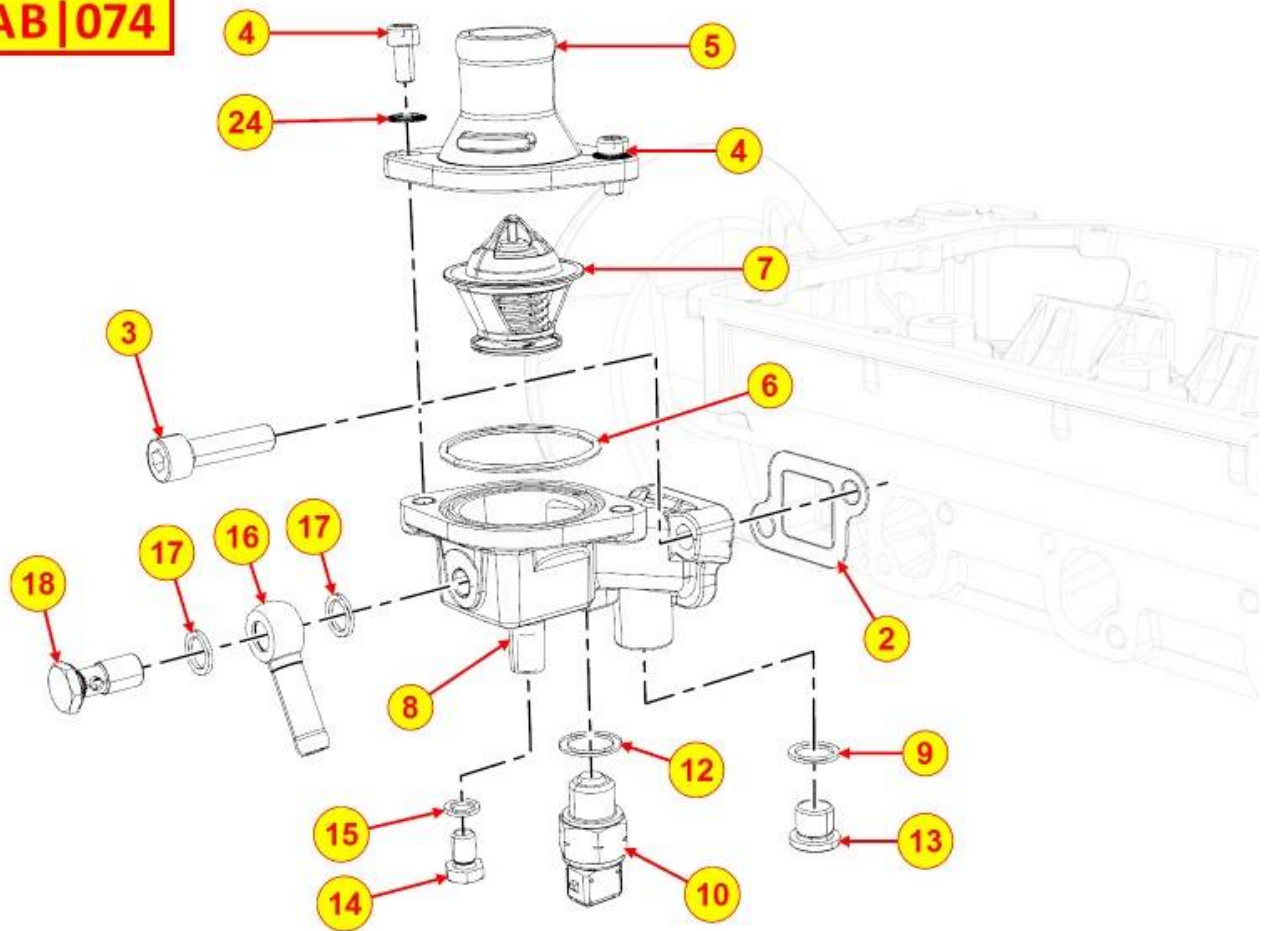

PAGURO - SPARE PARTS CATALOGUE
PAGURO 6500 - THERMOSTAT UNIT

TAB | 074

PAGURO - SPARE PARTS CATALOGUE
PAGURO 6500 - THERMOSTAT UNIT

NO.	CODE:	DESCRIPTION	Q.TY
2	AD40LO4460037	TERMOSTAT BODY GASKET	1
3	AD40LO9732064	SOC HEAD SCREW M8x30-5931.8G+Zn.B	2
4	AD40LO9732074	SOC HEAD SCR M8X20L UNI5931 ST	2
4	AD40LO9732084	SOC HEAD SCR M6X12L UNI5931 ST	2
5	AD40LO2750279	THERMOSTAT COVER	1
6	AD40LO1200091	ORING 3193	1
7	AD40LO9195124	WATER THERMOSTAT	1
8	AD40LO2871284	THERMOSTAT BODY	1
9	AD40LO4670061	COPPER WASHER D19/14.2 1.5 THK	1
10	AD40LO9195108	THERMIST.- THERMOCONT. F16502	1
12	AD40LO4670019	COPPER WASHER D22X16.2 1	1
13	AD40LO9040012	OIL DRAIN PLUG M14	1
14	AD40LO8965034	PLUG	1
15	AD40LO4670058	COPPER WASHER 8,2X12X1,5	1
16	AD40LO7270238	BANJO UNION	1
17	AD40LO4670059	COPPER WASHER D14/10.2 1.	2
18	AD40LO1901193	UNION BOLT M 10	1