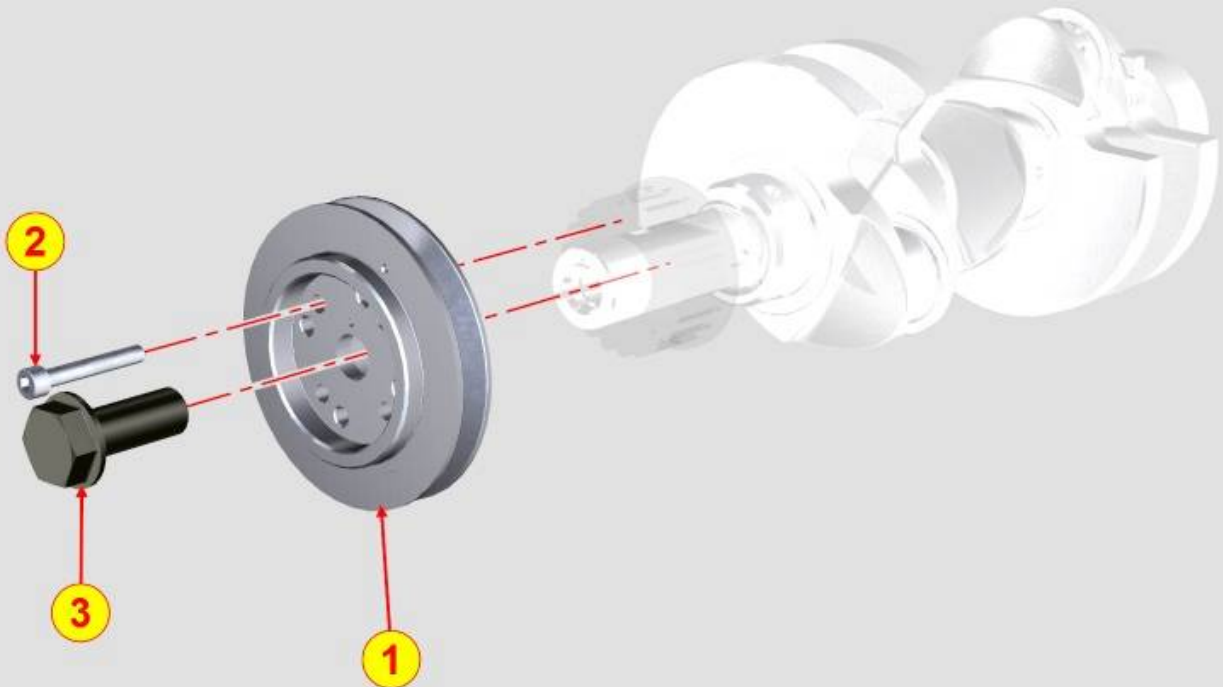

PAGURO - SPARE PARTS CATALOGUE
PAGURO 6500 - PULLEYS / BELT

TAB | 014

PAGURO - SPARE PARTS CATALOGUE
PAGURO 6500 - PULLEYS / BELT

NO.	CODE:	DESCRIPTION	Q.TY
1	AD40LO7051143	Crankshaft pulley (driving pulley) 1 gro	1
2	AD40LO9732016	SOC HEAD CAP SCR M6X40L 8.8	4
3	AD40LO9865319	CRANKSHAFT BOLT	1