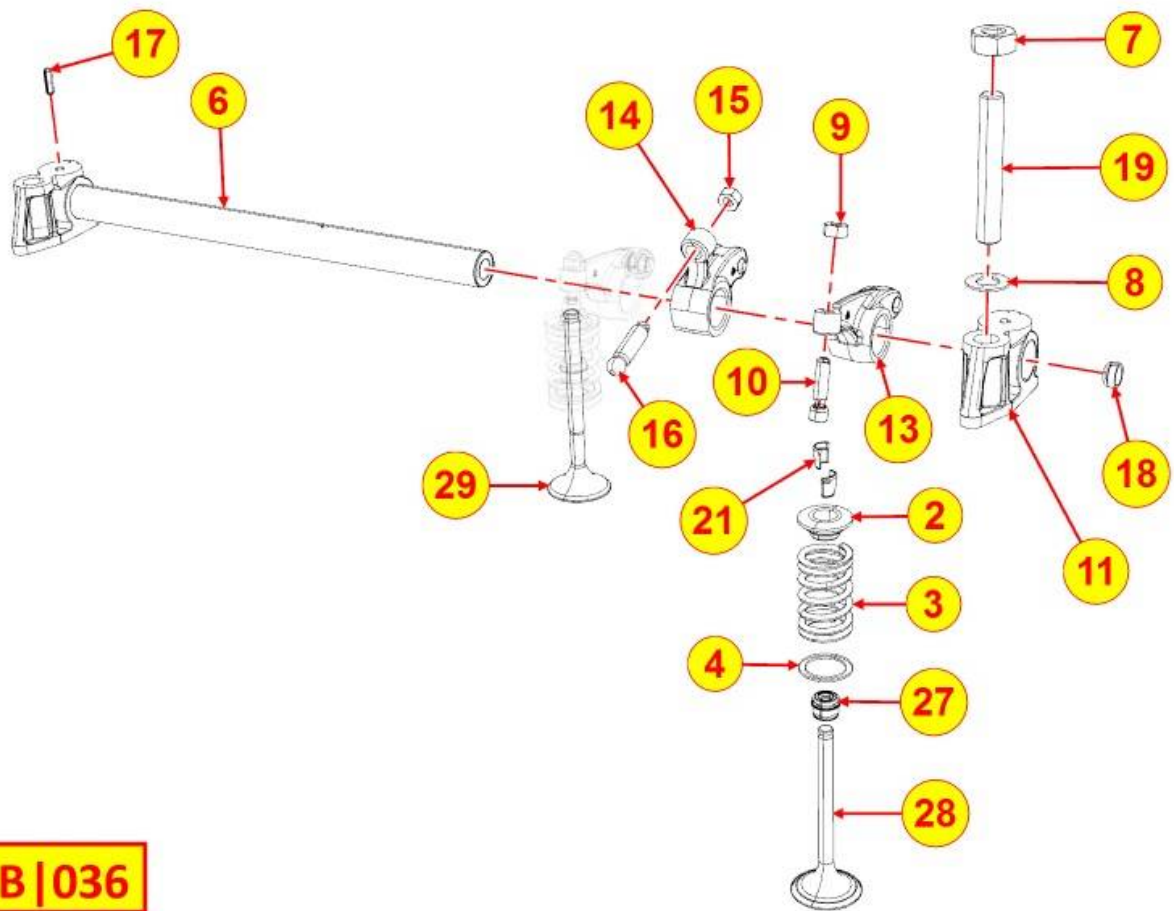

PAGURO - SPARE PARTS CATALOGUE  
**PAGURO 6500 - CAMSHAFT**

**TAB | 035**

PAGURO - SPARE PARTS CATALOGUE  
**PAGURO 6500 - CAMSHAFT**

<b>NO.</b>	<b>CODE:</b>	<b>DESCRIPTION</b>	<b>Q.TY</b>
1	AD40LO1011632	CAMSHAFT 1003	1
4	AD40LO3580035	ECCENTRIC	1
5	AD40LO1970460	FEEL PUMP SLEEVE ASSY	1
8	AD40LO1410112	PUSH ROD	3

PAGURO - SPARE PARTS CATALOGUE  
**PAGURO 6500 - ROCKER ARMS / VALVES**

**TAB | 036**

PAGURO - SPARE PARTS CATALOGUE  
**PAGURO 6500 - ROCKER ARMS / VALVES**

NO.	CODE:	DESCRIPTION	Q.TY
2	AD40LO6410017	RETAINER WITH HALF COLLETTTS	4/6/8
3	AD40LO5755137	VALVE SPRING	6
4	AD40LO7625185	WASHER D.19X25X1	6
6	AD40LO6045111	ROCKER ARM ASSY	1
7	AD40LO3240033	NUT M10X1,5-UNI.5588-8S+ZN.B	4
8	AD40LO7625130	WASHER D19/10.2 1.0 THK	4
9	AD40LO3240008	NUT M6-CI.8 type 1-ISO	1
10	AD40LO9850088	ADJUSTER SCREW	1
11	AD40LO8615105	SUPPORT	4
13	AD40LO1541193	ROCKERARM	6
14	AD40LO1541220	ROCKERARM	3
15	AD40LO3240151	NUT M8X1 UNI 5588-8G	1
16	AD40LO9850110	ADJUSTER SCREW	1
17	AD40LO8430061	TAPER PIN D10	1
18	AD40LO9000148	PLUG D11	2
19	AD40LO6800088	STUD 10X45 UNI5914-66	4
21	AD40LO8057003	HALF COLLET TRW 083.006.007.00.1	12
27	AD40LO4535015	VALVE STEM SEAL	6
28	AD40LO9652157	INTAKE VALVE	3
29	AD40LO9685150	EXHAUST VALVE	3