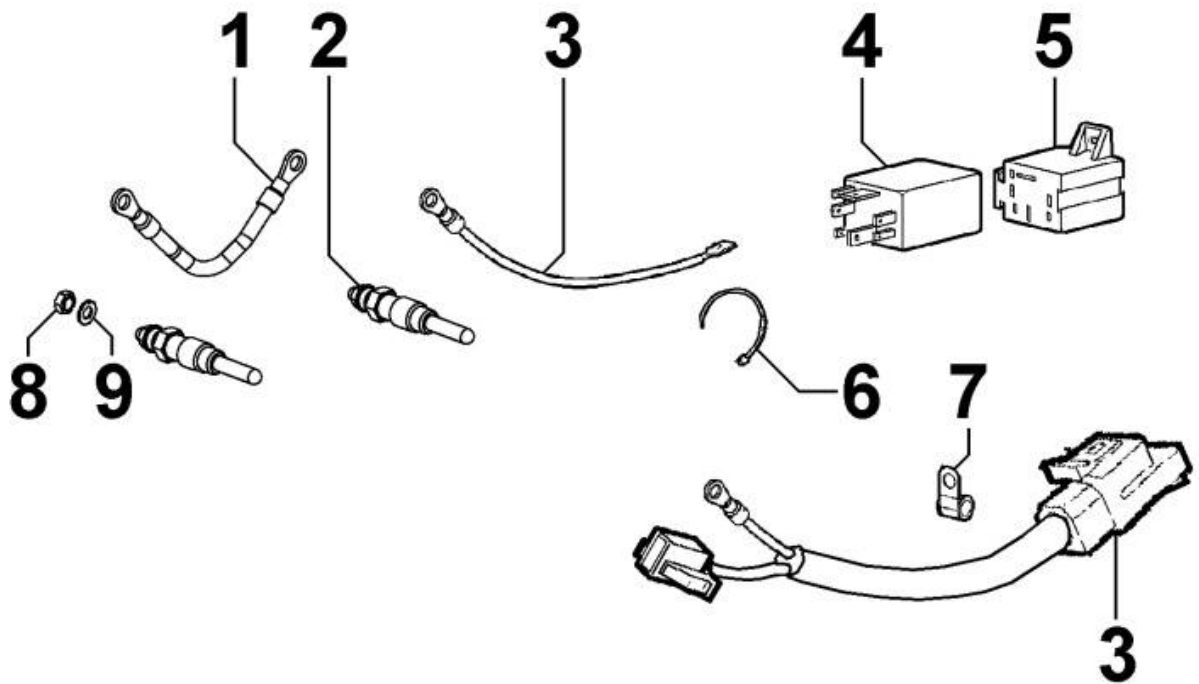

PAGURO - SPARE PARTS CATALOGUE
PAGURO 6500 - GLOW PLUGS / CONTROL UNIT

PAGURO - SPARE PARTS CATALOGUE
PAGURO 6500 - GLOW PLUGS / CONTROL UNIT

NO.	CODE:	DESCRIPTION	Q.TY
1	AD40LO2185548	CONNECTION CABLE	2
2	AD40LO2100089 (AD40LO2100098)	GLOW PLUG	3
6	AD40LO2471019	NYLON COLLAR PLT2I-MO 3,6x203	1
8	AD40LO3240004 (AD40LO3240005)	NUT M5 UNI 5588 6s PG Zinc Pla	2/3/4
9	AD40LO7626066	WASHER	2/3/4