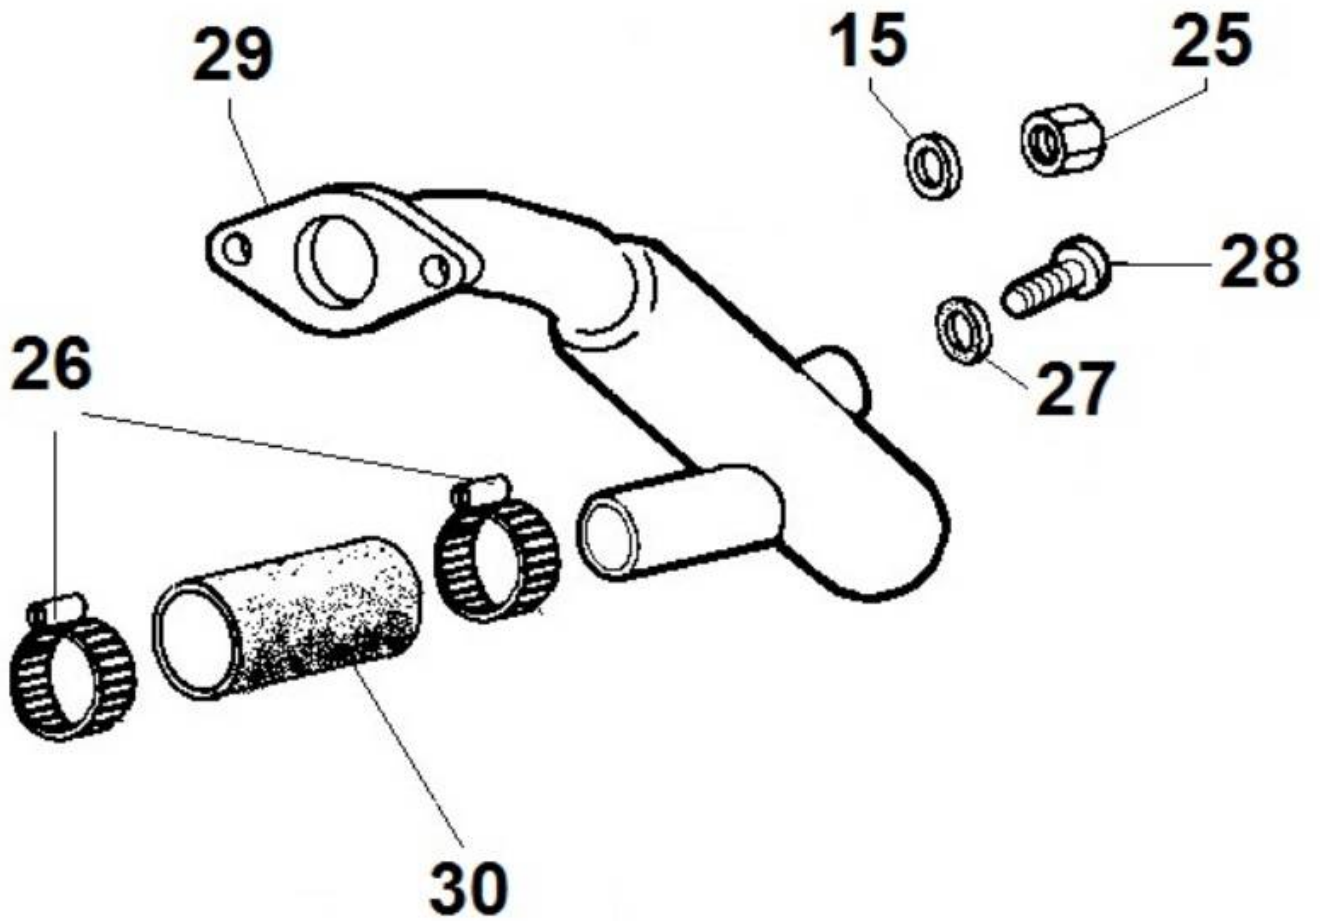

PAGURO - SPARE PARTS CATALOGUE
PAGURO 6500 - EXHAUST GAS ACCESSORIES

PAGURO - SPARE PARTS CATALOGUE
PAGURO 6500 - EXHAUST GAS ACCESSORIES

NO.	CODE:	DESCRIPTION	Q.TY
15	AD40LO7565048	WASHER	2
25	AD40LO3240140	NUT M8X1,25-5588 AISI 304	2
26	AD40LO3630111	CLAMP	2
27	AD40LO4670061	COPPER WASHER D19/14.2 1.5 THK	1
29	AC90SC0004-00	EXHAUST MANIFOLD P6.5	1
30	AD40LO9602100	TUBE	1