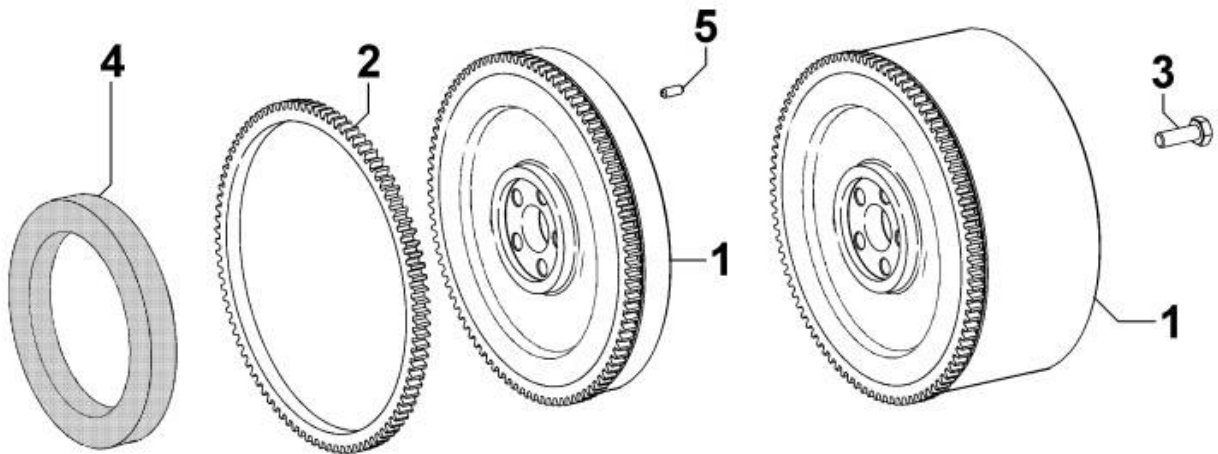

PAGURO - SPARE PARTS CATALOGUE  
**PAGURO 6500 - FLYWHEEL**

PAGURO - SPARE PARTS CATALOGUE  
**PAGURO 6500 - FLYWHEEL**

NO.	CODE:	DESCRIPTION	Q.TY
3	AD40LO1780097	Hex. Screw M10 X 1.25 x 30	5

PAGURO - SPARE PARTS CATALOGUE  
**PAGURO 6500 - ENGINE FLANGE /BACKPLATE**