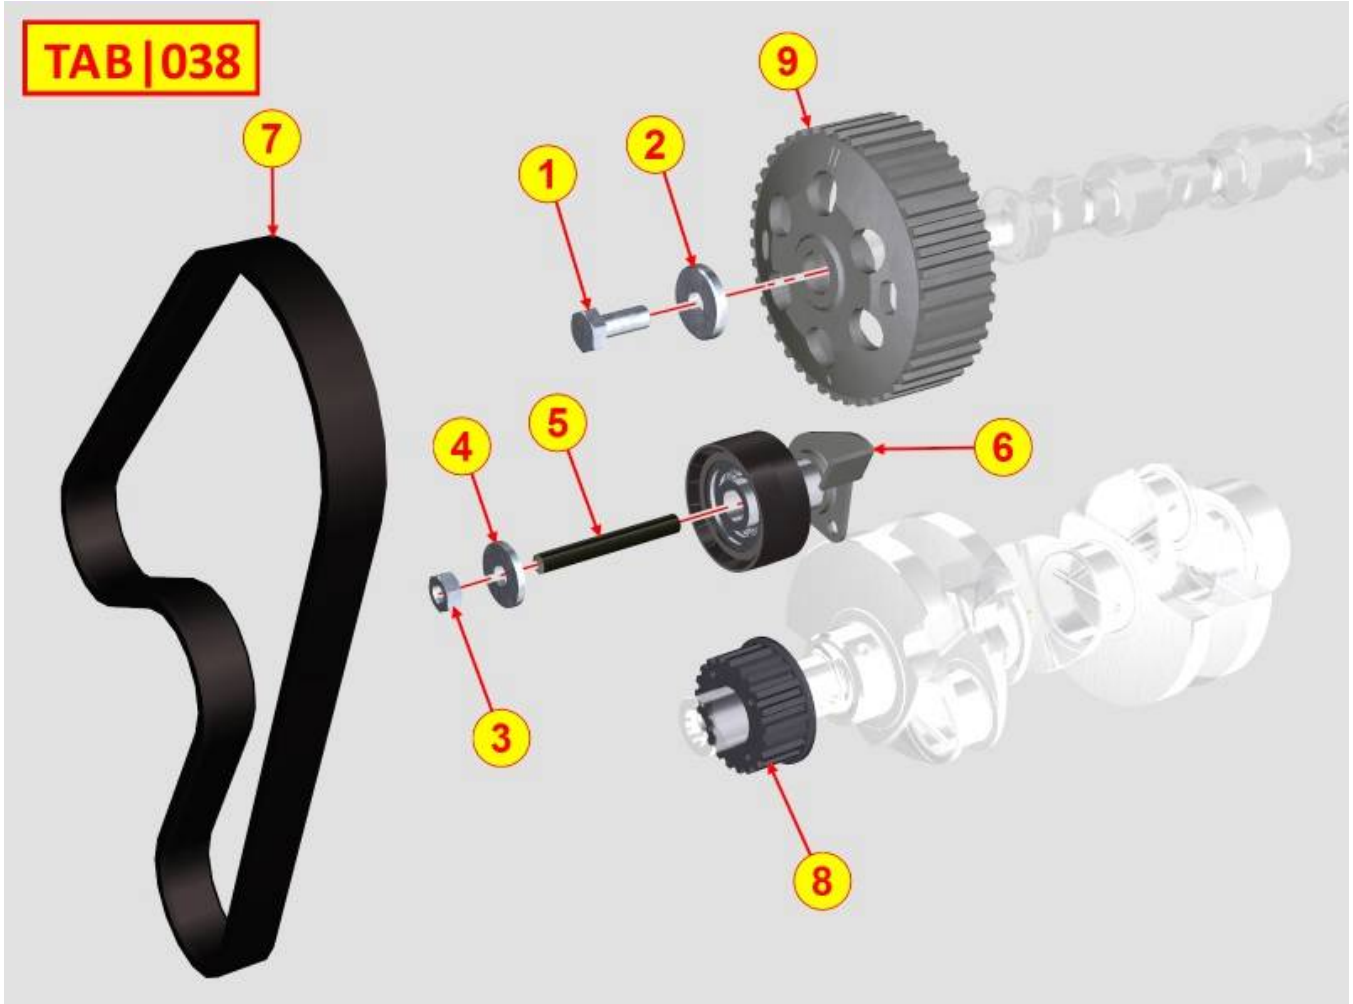

PAGURO - SPARE PARTS CATALOGUE
PAGURO 6500 - TIMING SYSTEM

PAGURO - SPARE PARTS CATALOGUE
PAGURO 6500 - TIMING SYSTEM

NO.	CODE:	DESCRIPTION	Q.TY
1	AD40LO9820142	Hex bolt M10x25L, 1.25P	1
2	AD40LO7625045	WASHER D. 11X33X5	1
3	AD40LO3240033	NUT M10X1,5- UNI.5588-8S+ZN.B	1
4	AD40LO7495010	WASHER D. 10,5X32X4	1
5	AD40LO6800090	STUD M10X70RAD. CORTA U	1
6	AD40LO4110009	BELT TENSIONER	1
7	AD40LO2440338	TIMING BELT	1
8	AD40LO6975292	TIMING DRIVING PULLEY	1
9	AD40LO7090012	TIMING DRIVEN PULLEY	1