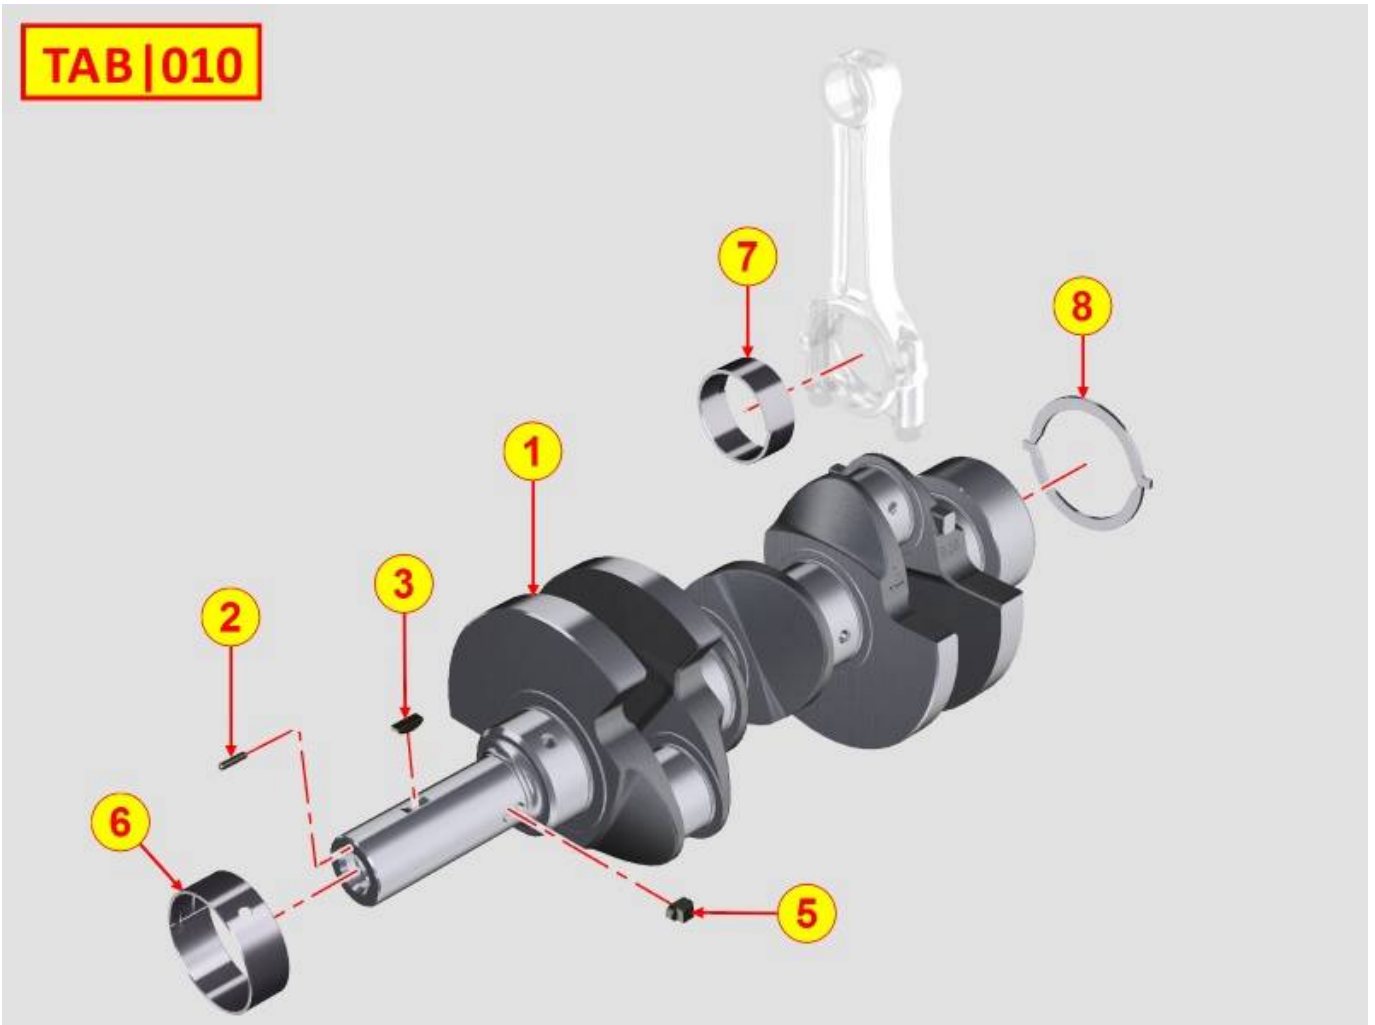

PAGURO - SPARE PARTS CATALOGUE  
**PAGURO 6500 - CRANKSHAFT**

**TAB|010**

PAGURO - SPARE PARTS CATALOGUE  
**PAGURO 6500 - CRANKSHAFT**

NO.	CODE:	DESCRIPTION	Q.TY
1	AD40LO1051105	CRANKSHAFT	1
2	AD40LO8430004	TAPER PIN 3x12 DIN 1481	1
3	AD40LO2280119	KEY 5X4	1
4	AD40LO9080132	PLUG AVSEAL D6 02961-00607	3
5	AD40LO2280149	KEY FOR OIL PUMP ROTOR 8MM	1