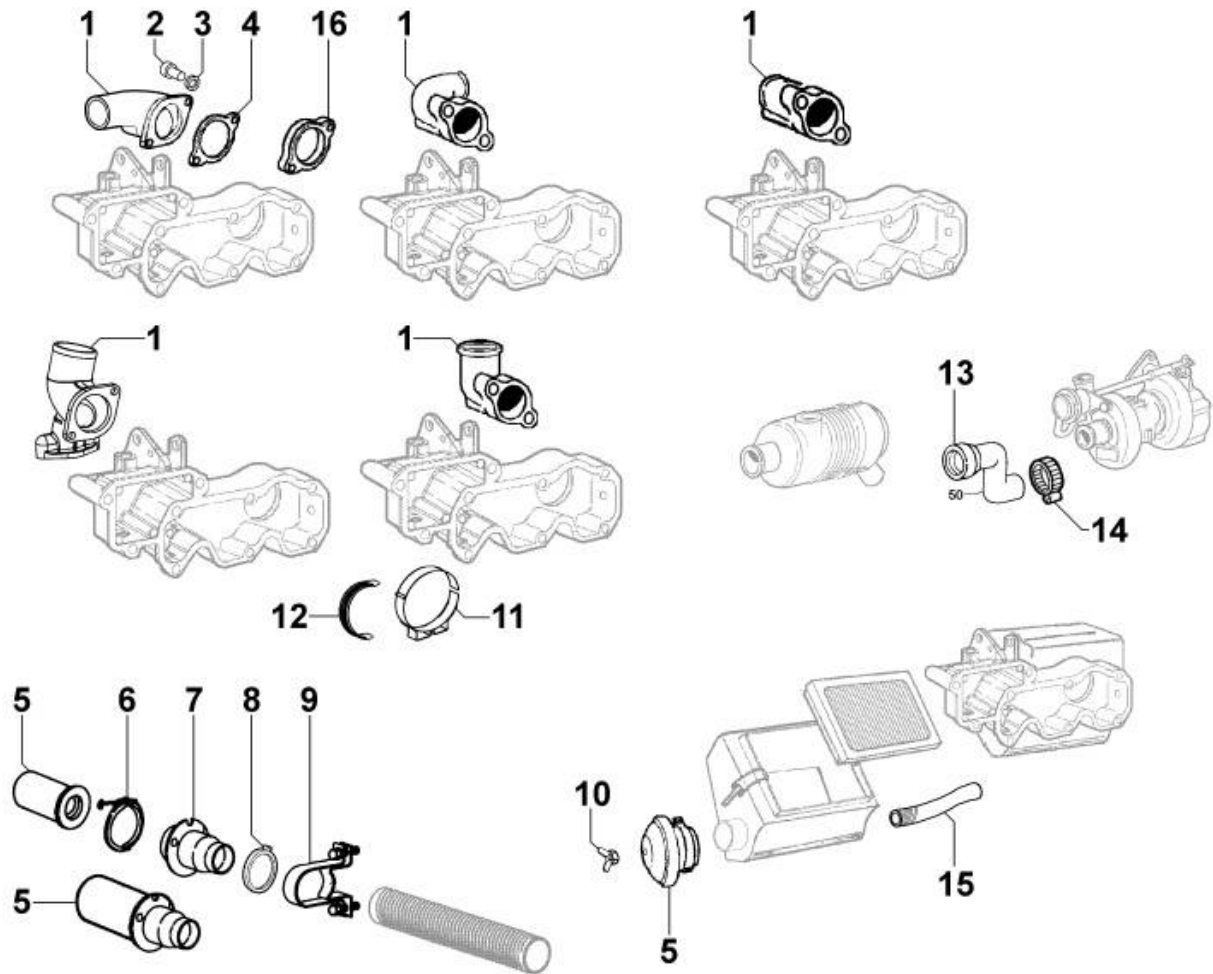

PAGURO - SPARE PARTS CATALOGUE
PAGURO 6500 - AIR INLET ACCESORIES

PAGURO - SPARE PARTS CATALOGUE
PAGURO 6500 - AIR INLET ACCESORIES

NO.	CODE:	DESCRIPTION	Q.TY
1	AD40LO3866153 (AD40LO3866083)	FLANGE GREY	1
2	AD40LO1770005	HEX HEAD BOLT	2
3	AD40LO7555029	BEL WASHER D15/8.4 0.8 T	2
4	AD40LO4501081	Intake Elbow Gasket	1