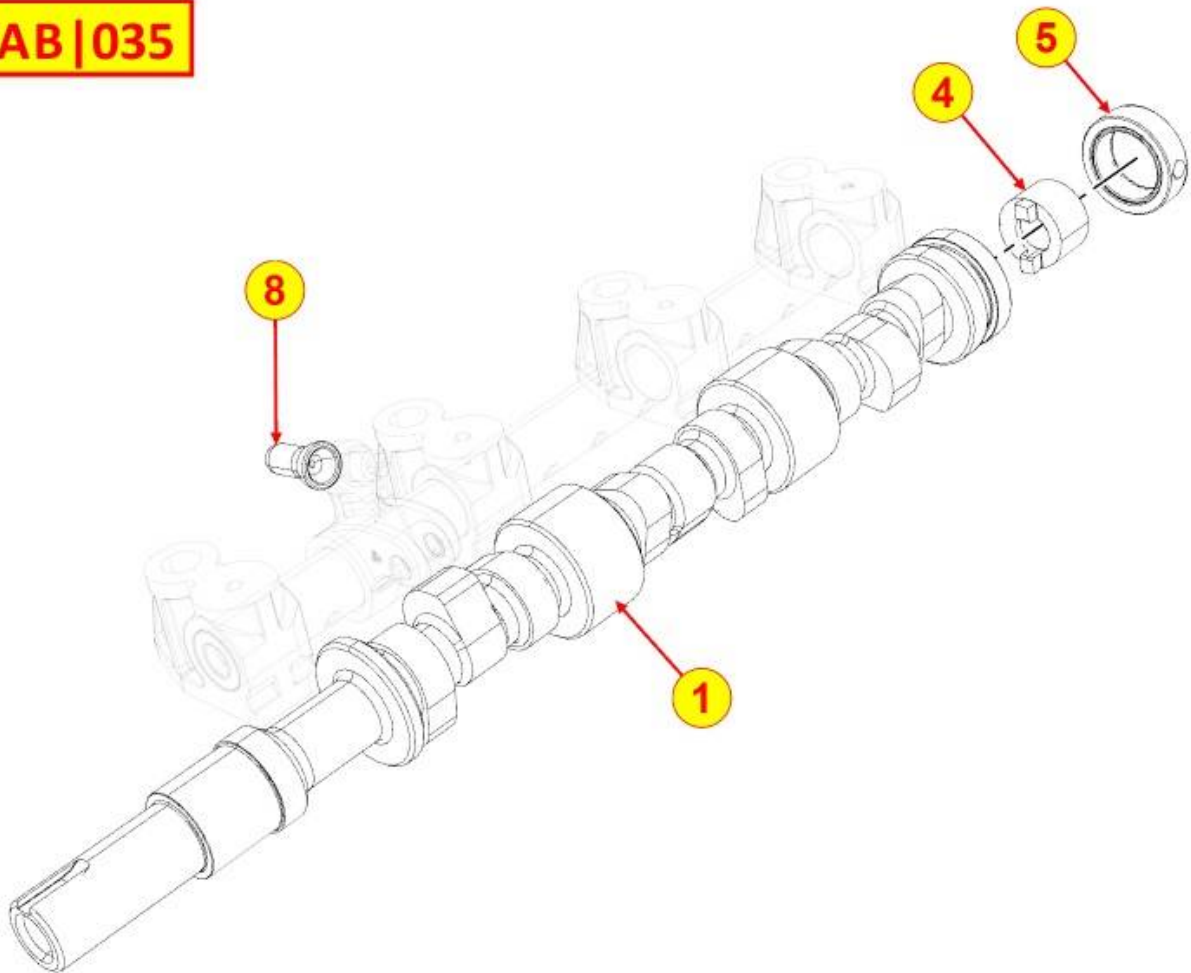

PAGURO - SPARE PARTS CATALOGUE  
**PAGURO 6500 - CAMSHAFT**

**TAB | 035**

PAGURO - SPARE PARTS CATALOGUE  
**PAGURO 6500 - CAMSHAFT**

<b>NO.</b>	<b>CODE:</b>	<b>DESCRIPTION</b>	<b>Q.TY</b>
1	AD40LO1011632	CAMSHAFT 1003	1
4	AD40LO3580035	ECCENTRIC	1
5	AD40LO1970460	FEEL PUMP SLEEVE ASSY	1
8	AD40LO1410112	PUSH ROD	3