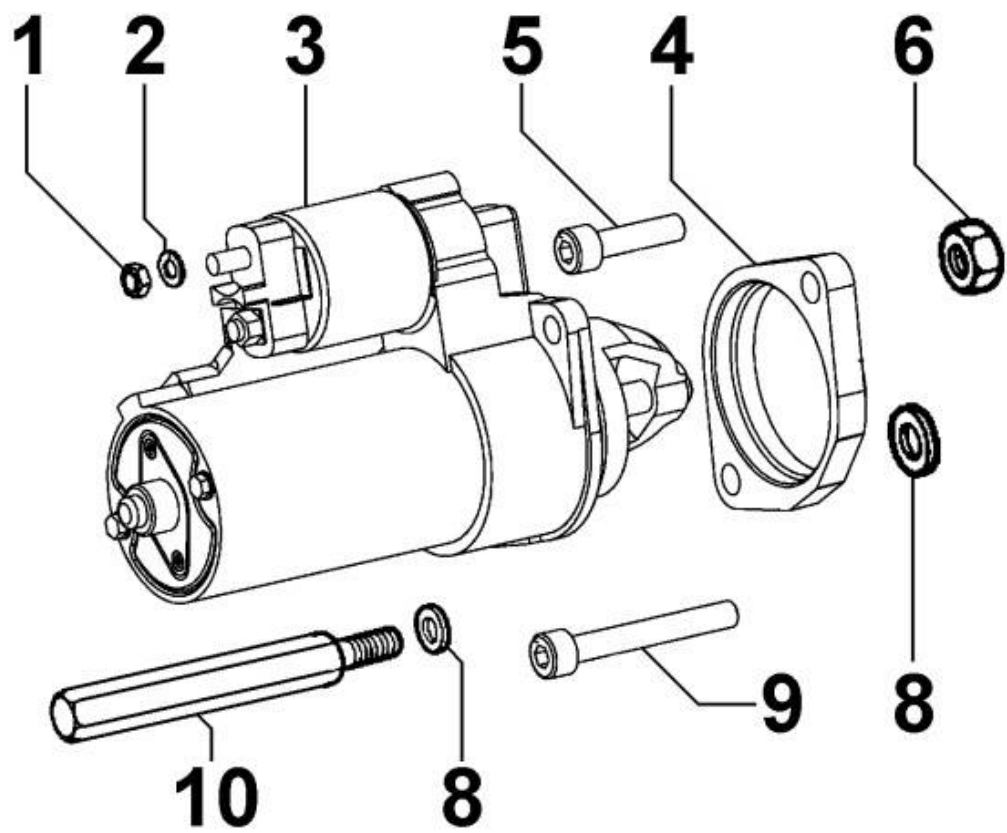

PAGURO - SPARE PARTS CATALOGUE
PAGURO 6500 - STARTING MOTOR

PAGURO - SPARE PARTS CATALOGUE
PAGURO 6500 - STARTING MOTOR

NO.	CODE:	DESCRIPTION	Q.TY
1	AD40LO3240020	NUT M8X1,25 UNI 5589-6S+ZN.B	1
2	AD40LO7565007	SPRING WASHER D14.2/8.2	1
3	AD40LO5840162	STARTER MOTOR	1
3	AD40LO5840224	STARTER MOTOR 1.7KW	1
4	AD40LO3810024	FLANGE	1
5	AD40LO9730046	SOC HEAD SCREW M10X35- 5931.8G+ZN.B	2