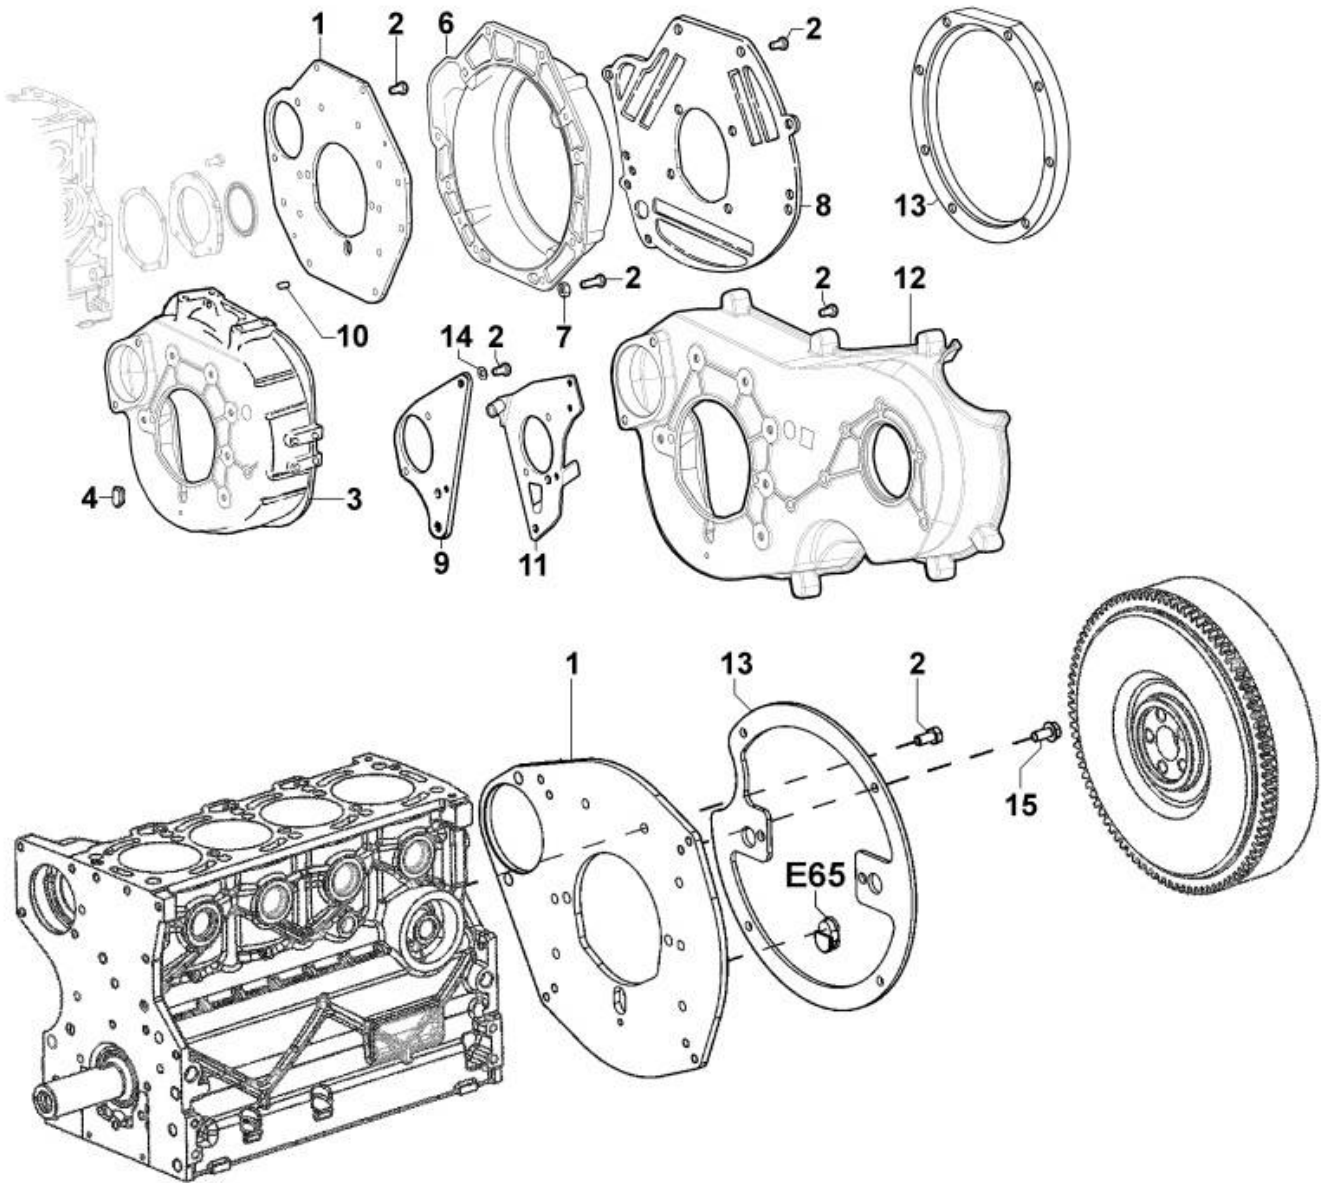

PAGURO - SPARE PARTS CATALOGUE  
**PAGURO 6500 - FLYWHEEL**

PAGURO - SPARE PARTS CATALOGUE  
**PAGURO 6500 - FLYWHEEL**

NO.	CODE:	DESCRIPTION	Q.TY
3	AD40LO1780097	Hex. Screw M10 X 1.25 x 30	5

PAGURO - SPARE PARTS CATALOGUE  
**PAGURO 6500 - ENGINE FLANGE /BACKPLATE**