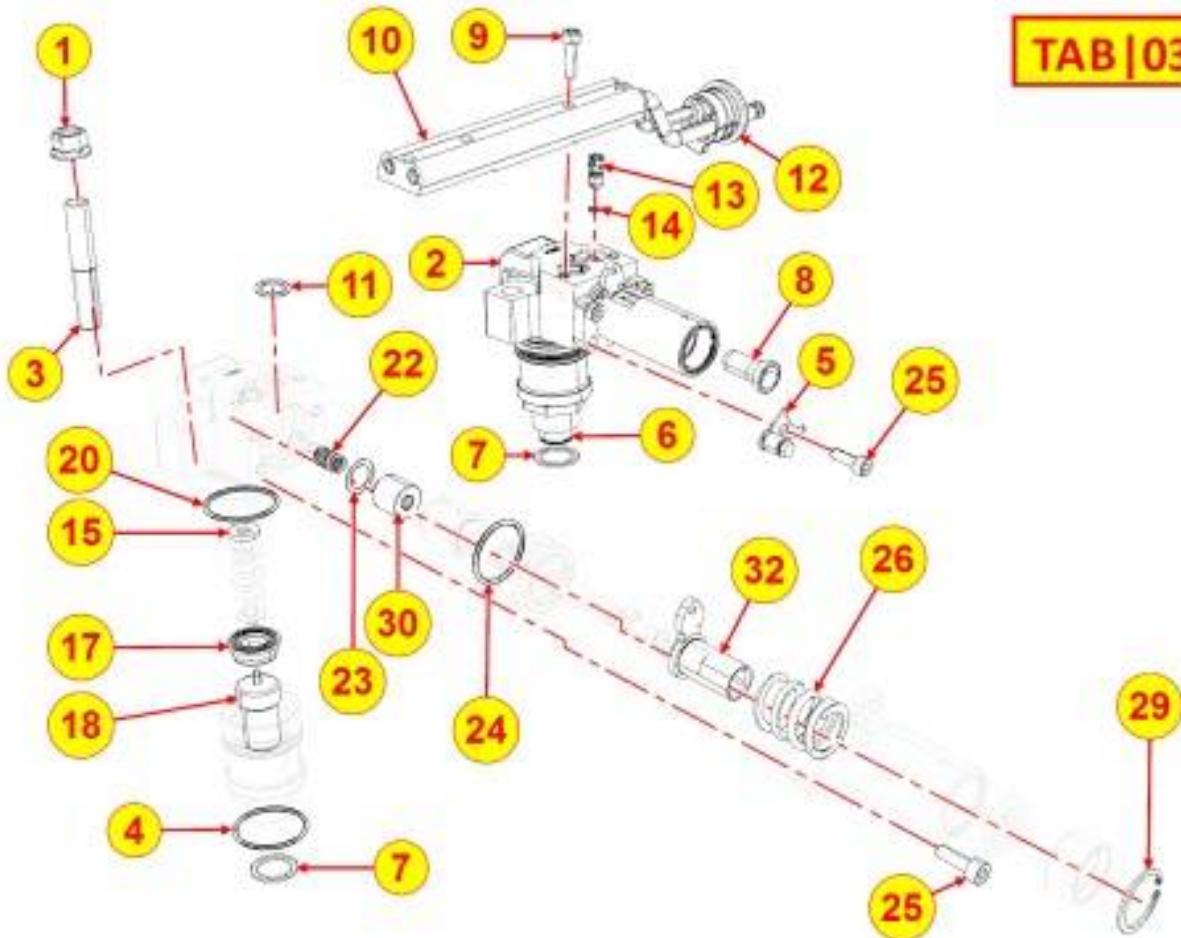

PAGURO - SPARE PARTS CATALOGUE
PAGURO 6000 - INJECTION SYSTEM

TAB | 030

PAGURO - SPARE PARTS CATALOGUE
PAGURO 6000 - INJECTION SYSTEM

NO.	CODE:	DESCRIPTION	Q.TY
1	AD40LO3240164	NUT	4
2	AD40LO6590307	INJ. PUMP	2
3	AD40LO6780203	Stud M8X30 Fixing Unit Injection Pump	4
4	AD40LO1200213	ORING 2106 26,70-X-1.78	2/3/4
5	AD40LO6370796	OVERFUEL SPRING ASSEMBLY PLATE	1
7	AD40LO4670082	COOPER WASHER 14X19X1	2
9	AD40LO9730313	SOCKET HEAD SCREW M4X16 DIN 7984-12.9	4
10	AD40LO9375993	COMMON RAIL FOCS 2C	1
11	AD40LO1200286	ORING 9.25 X 1.78	2
12	AD40LO4750014	GASKET FOR FUEL TUBE COMPLETE	1
13	AD40LO9680041	REL. VALVE	2/3/4
14	AD40LO4760038	GASKET	2/3/4
15	AD40LO8335142	SPACER	1
15	AD40LO8335144	SHIM	1
15	AD40LO8335145	SHIM	1
15	AD40LO8335146	SHIM	1
15	AD40LO8335147	SHIM	1
15	AD40LO8335148	SHIM	1
15	AD40LO8335149	SHIM	1
15	AD40LO8335150	SHIM	1
15	AD40LO8335151	SHIM	1
15	AD40LO8335152	SHIM	1
17	AD40LO3527220	SPACER	2/3/4
18	AD40LO6531436	NOZZLE	2/3/4
20	AD40LO1200287	ORING 25.12 X 1.78	2/3/4
22	AD40LO5801274	SPRING	2/3/4
23	AD40LO4760015	GASKET	2/3/4
24	AD40LO1200277	ORING	2/3/4
26	AD40LO5755113	SPRING	2/3/4
29	AD40LO1241009	SNAP RING	2/3/4
30	AD40LO9672107	DELI. VALVE	2/3/4
32	AD40LO5375017	DELI. VALVE	2/3/4