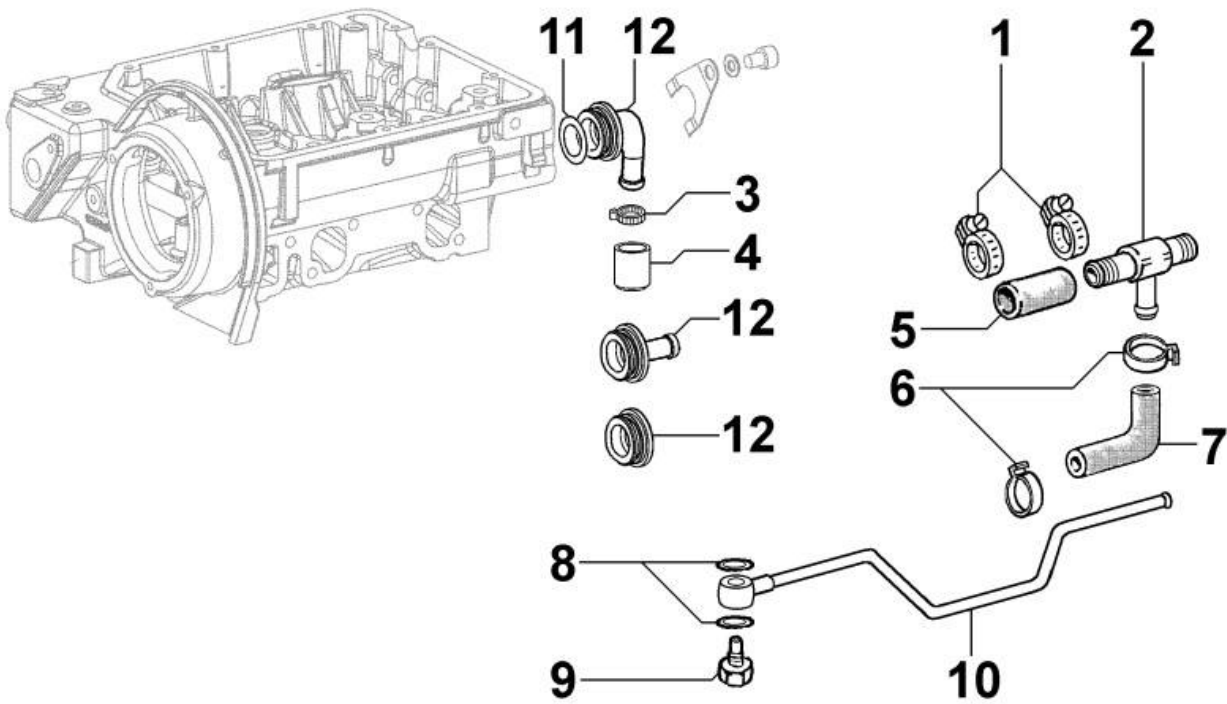

PAGURO - SPARE PARTS CATALOGUE
PAGURO 6000 - AIR INLET ACCESSORIES

PAGURO - SPARE PARTS CATALOGUE
PAGURO 6000 - AIR INLET ACCESSORIED

NO.	CODE:	DESCRIPTION	Q.TY
4	AD40LO45010810	INTAKE ELBOW GASKET	1

PAGURO - SPARE PARTS CATALOGUE
PAGURO 6000 - FITTING FOR CAB HEATING