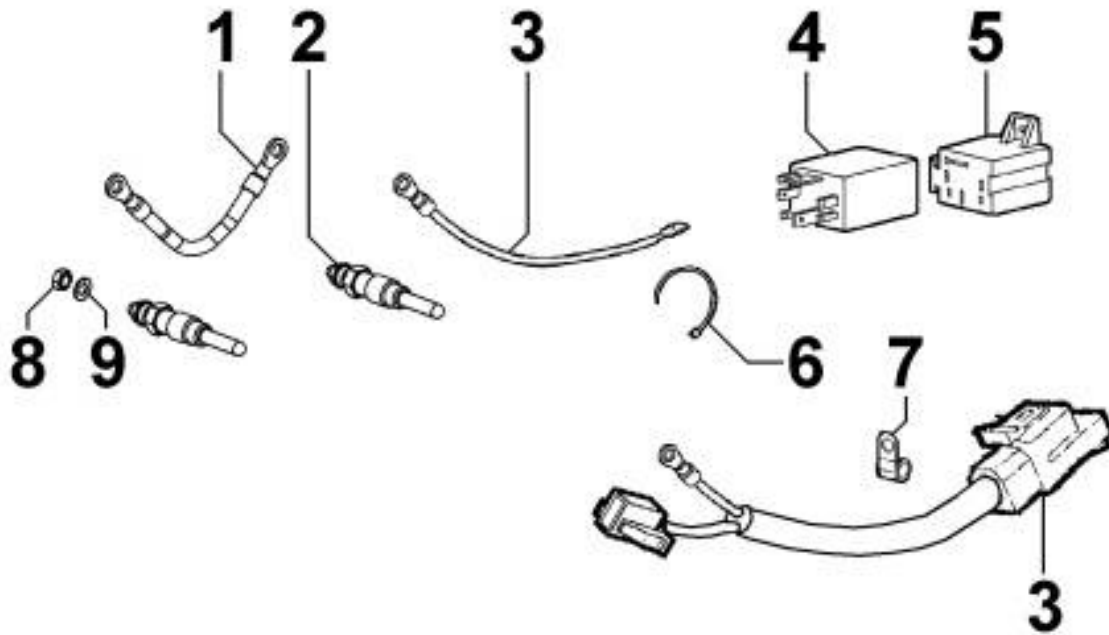

PAGURO - SPARE PARTS CATALOGUE
PAGURO 6000 - GLOW PLUGS/CONTROL UNIT

PAGURO - SPARE PARTS CATALOGUE
PAGURO 6000 - GLOW PLUGS/CONTROL UNIT

NO.	CODE:	DESCRIPTION	Q.TY
1	AD40LO2185548	CONNECTION CABLE	1
2	AD40LO2100109	GLOW PLUG	2
6	AD40LO2471019	NYLON COLLAR PLT2I- MO 3.6X203	1
8	AD40LO3240004	NUT M5 UNI 5588 6s PG Zinc Pla	2/3/4
9	AD40LO7626066	WASHER	2/3/4