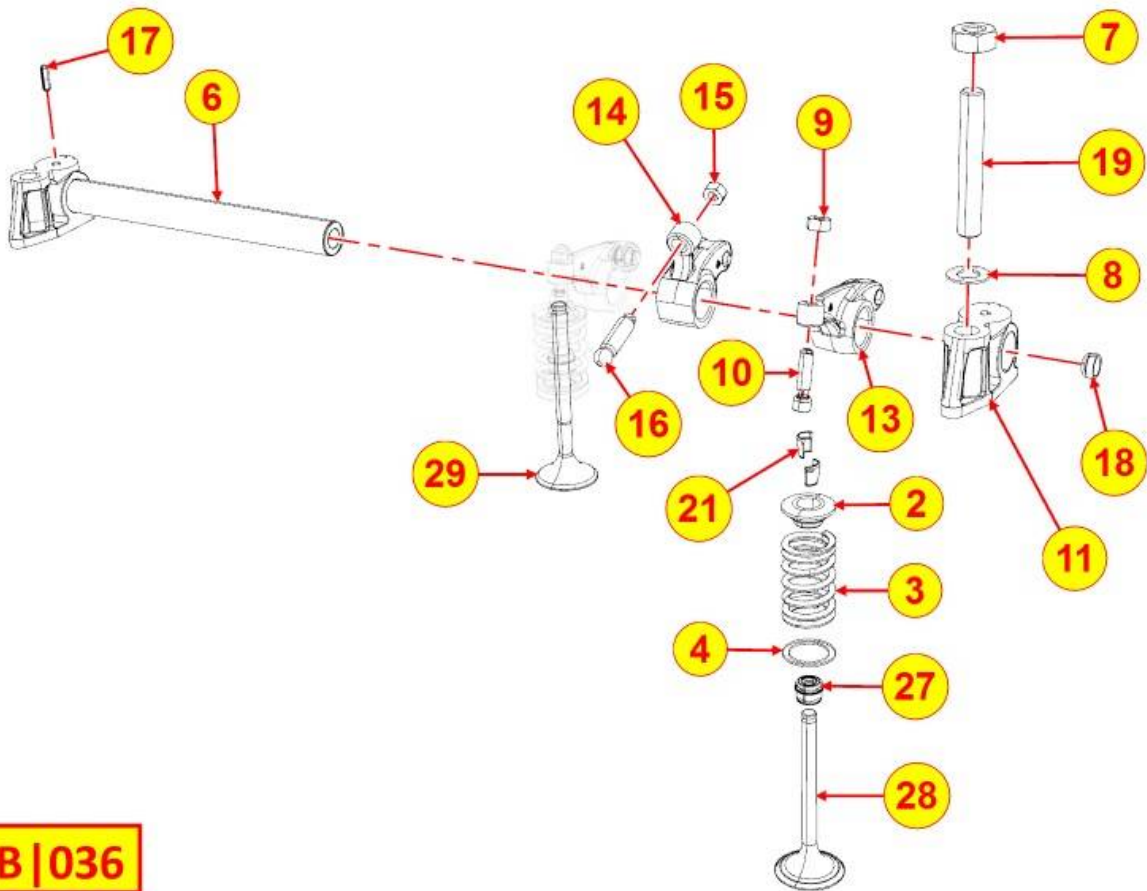

PAGURO - SPARE PARTS CATALOGUE
PAGURO 6000 - CAMSHAFT

TAB | 035

PAGURO - SPARE PARTS CATALOGUE
PAGURO 6000 - CAMSHAFT

NO.	CODE:	DESCRIPTION	Q.TY
1	AD40LO1011629	CAMSHAFT	1
4	AD40LO3580035	ECCENTRIC	1
8	AD40LO1410112	PUSH ROD	2

PAGURO - SPARE PARTS CATALOGUE
PAGURO 6000 - ROCKER ARMS/VALVES

TAB | 036

PAGURO - SPARE PARTS CATALOGUE
PAGURO 6000 - ROCKER ARMS/VALVES

NO.	CODE:	DESCRIPTION	Q.TY
2	AD40LO6410017	RETAINER WITH HALF COOLETS	4/6/8
3	AD40LO5755005	SPRING	4
4	AD40LO7625185	RONDELLA D.19X25X1 WASHER D	4
6	AD40LO6045110	ROCKER ARM SHAFT 2/C 502/602/70	1
6	AD40LO6045085	ROCKER ARM SHAFT	1
7	AD40LO3240033	NUT M10X1,5-UNI.5588-8S+ZN.B	3
8	AD40LO7625130	WASHER D19/10.2 1.0 THK	3
9	AD40LO3240008	NUT M6-Cl.8 type 1-ISO	1
10	AD40LO9850088	ADJ.SCREW	1
11	AD40LO8615105	SUPPORT	3
13	AD40LO1541193	ROCKERARM	4
14	AD40LO1541220	ROCKERARM	2
15	AD40LO3240151	NUT M8X1 UNI 5588-8G	1
16	AD40LO9850110	ADJ. SCREW	1
17	AD40LO8430061	TAPER PIN 'D 10	1
18	AD40LO9000148	PLUG D.10	2
19	AD40LO6800088	STUD 10X45 UNI5914-66	3
21	AD40LO8057003	HALF COLLET TRW 083.006.007.00.1	8
27	AD40LO4535015	VALVE STEM SEAL	4
28	AD40LO9652101	INTAKE VALVE	2
29	AD40LO9685105	EXHAUST VALVE	2