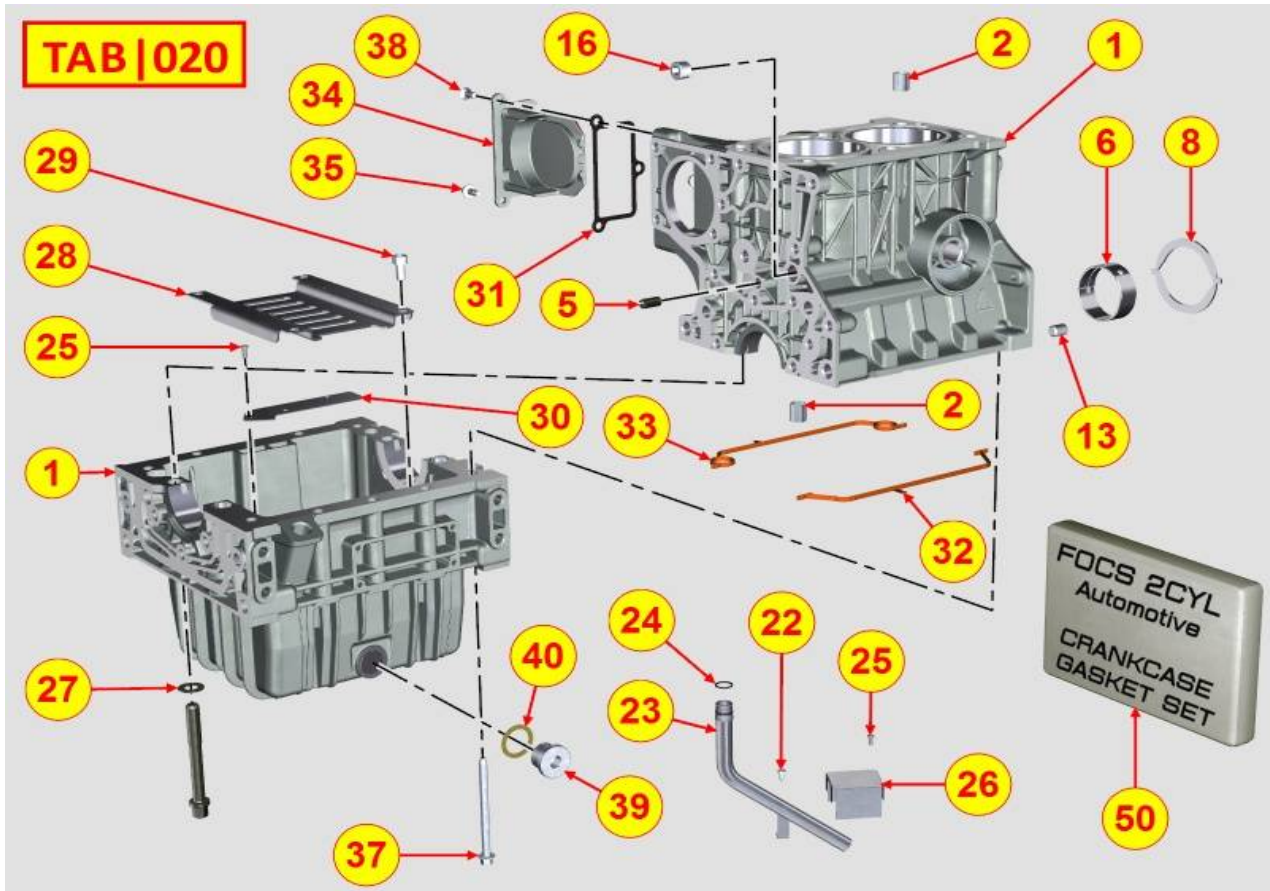

PAGURO - SPARE PARTS CATALOGUE
PAGURO 6000 - CRANKCASE

**PAGURO - SPARE PARTS CATALOGUE
PAGURO 6000 - CRANKCASE**

NO.	CODE:	DESCRIPTION	Q.TY
1	AD40LO1511206	BASAM. COMPL.LDW502 L.MARINE	1
2	AD40LO1970140	CYL DOWEL D13/11 15 LONG	2
5	AD40LO8430105	ELASTIC DOWEL PIN 8X16 DIN 1481	1
6	AD40LO1611188	BEAR.STAND.	2
6	AD40LO1611189	BEAR.-0.25	2
6	AD40LO1611190	BEAR.-0.50	2
6	AD40LO1611193	SUPP.BEARING STD.	3/4/5
6	AD40LO1611194	BEARING -0,25	3/4/5
6	AD40LO1611195	BEARING -0,50	3/4/5
13	AD40LO8400140	PARAL.PIN N 10	2
22	AD40LO9820168	*PHL HEAD SCR D3.9X9.5L	1
23	AD40LO9320182	TUBE N	1
24	AD40LO1200076	ORING 2050, silic. rubber--	2
25	AD40LO7481054	RIVET 3.2X8 -1103-0410	6
26	AD40LO3740156	OIL FILTER D I	1
28	AD40LO5066366	PANEL N	1
29	AD40LO9732084	SOC HEAD SCR M6X12L UNI5931 ST	4
30	AD40LO5090030	PANEL N 10	1
31	AD40LO4460038	GASKET S 10	1
32	AD40LO4505042	GASKET BETWEEN INF.AND SUP.CRANKCASE	1
33	AD40LO4505043	GASKET BETWEEN INF.AND SUP.CRANKCASE	1
34	AD40LO6584495	VOLUTA/WATERPUMP SEAT N	1
35	AD40LO1760130	HEX FLANG HEAD SCRE M6X12-8.8+Zn.B	2
37	AD40LO1760135	BOLT N 10	4
38	AD40LO9800061	CAPSCREW	1
39	AD40LO9040026	PLUG M18x1,5 DIN 908 8.8+ZnB	2
40	AD40LO4670088	CUPPER WASHER 18X24X1	2
40	AD40LO4670088	CUPPER WASHER 18X24X1	2
50	AD40LO8205123	GRASKET SET, CRANKCASE	1