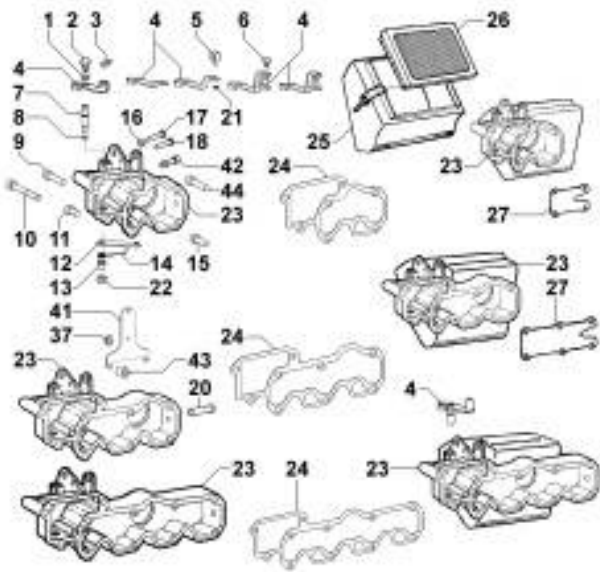

PAGURO - SPARE PARTS CATALOGUE
PAGURO 6000 - AIR INLET MANIFOLD/ AIRFILTER

PAGURO - SPARE PARTS CATALOGUE
PAGURO 6000 - AIR INLET MANIFOLD/ AIRFILTER

NO.	CODE:	DESCRIPTION	Q.TY
1	AD40LO7625285	WASHER D.5,3 x D.14x1	1
2	AD40LO1755001	HEX HEAD SCREW M5X8 5739-8G+ZN.B	1
4	AD40LO5201339	ACCELERATOR LEVER	1
7	AD40LO6140550	ACCELERATOR LEVER PIN	1
8	AD40LO1200052	ORING	1
10	AD40LO9730035	SOC HEAD SCREW M8X65-5931.8G+ZN.B	1
11	AD40LO9732064	SOC HEAD SCREW M8x30-5931.8G+Zn.B	2
12	AD40LO5200674	INTERNAL ACCELERATOR LEVER	1
13	AD40LO1957014	BUSH	1
14	AD40LO5660065	SPRING FOR ACCELERATOR LEVER	1
15	AD40LO9730032	SOC HEAD CAP SCR M8X45L 8.8	3
16	AD40LO3240008	NUT M6-CI.8 type 1- ISO	2
18	AD40LO1760023	BOLT	2
18	AD40LO1760029	HEX HEAD SCREW M6X30-5739-8G+ZN.B	
20	AD40LO9599157	PIPE R9599-116	1
22	AD40LO3203050	SELF LOCKING NUT M6 X 1	1
23	AD40LO2486265	INTAKE MANIFOLD	1
23	AD40LO2486265 (AD40LO4896651)	INTAKE MANIFOLD	1
24	AD40LO4420080	INTAKE MANIFOLD GASKET	1
39	AD40LO9732063	SOC HEAD CAP SCR M8X35L 8.8	1