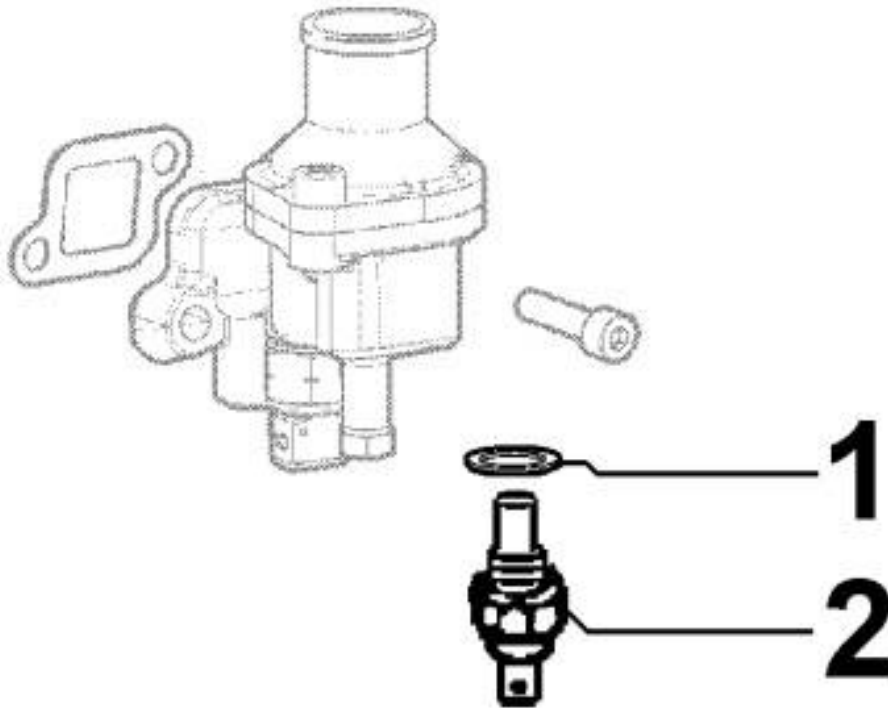

PAGURO - SPARE PARTS CATALOGUE
PAGURO 6000 - TEMPERATURE SENSORS

PAGURO - SPARE PARTS CATALOGUE
PAGURO 6000 - TEMPERATURE SENSORS

NO.	CODE:	DESCRIPTION	Q.TY
1	AD40LO4670061	COPPER WASHER D19/14.2 1.5 THK	1
2	AD40LO9195078	THERMOSTAT	1