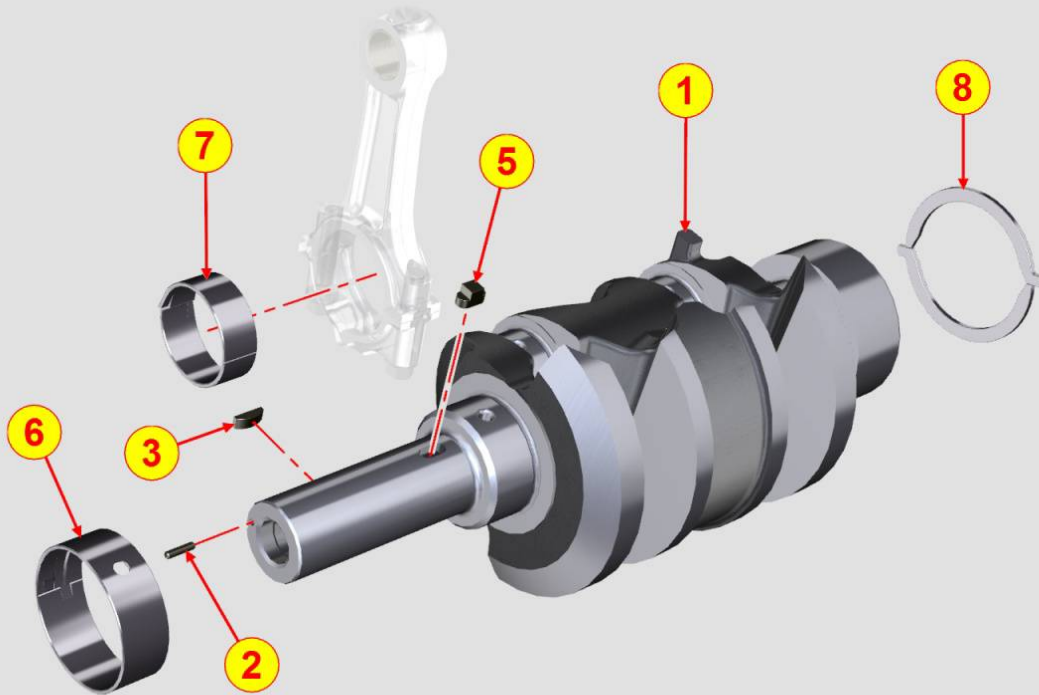

PAGURO - SPARE PARTS CATALOGUE
PAGURO 6000 - 1ST PTO ACCESSORIES

PAGURO - SPARE PARTS CATALOGUE
PAGURO 6000 - 1ST PTP ACCESSORIES

NO.	CODE:	DESCRIPTION	Q.TY
10	AD40LO1770124	SCREW	7
11	AD40LO1790037	BULLONE/BOLT 'N 10	8
12	AD40LO2032438 (AD40LO2032370)	BELL HOUSING SAE5 SHORT 502MG ALU. GREY	1
13	AD40LO6429561 (AD40LO6429350)	ENG.BRACK.BELL SIDE AND MOT.MGVOLPI GREY	1
14	AD40LO6429562 (AD40LO6429351)	ENG.BRACK.BELL SIDE AND RAD.MGVOLPI GREY	1
16	AD40LO7565013	ROND.ELAST./SP.WAS HER S C10	8

TAB|010

PAGURO - SPARE PARTS CATALOGUE
PAGURO 6000 - CRANKSHAFT

NO.	CODE:	DESCRIPTION	Q.TY
1	AD40LO1050954	ALB.GOMITO/CRANKSH AFT D **	1
2	AD40LO8430004	TAPER PIN 3x12 DIN 1481	1
3	AD40LO2280119	KEY 5X4	1
5	AD40LO2280149	KEY FOR OIL PUMP ROTOR 8MM	1