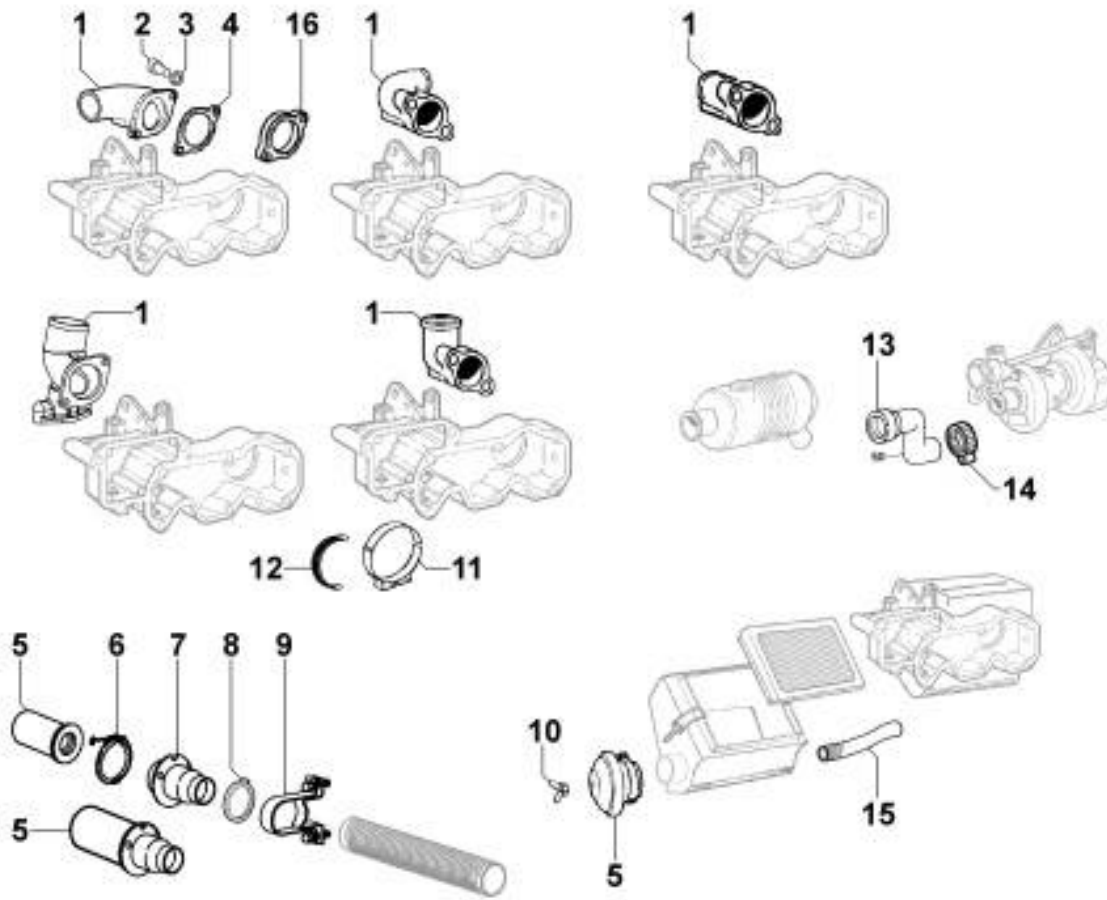

PAGURO - SPARE PARTS CATALOGUE
PAGURO 6000 - STARTING MOTOR

NO.	CODE:	DESCRIPTION	Q.TY
3	AD40LO5840194	STA. MOTOR	1
3	AD40LO5840194 (AD40LO5840196)	STA. MOTOR	1
5	AD40LO9730044	ALLEN SCREW TCEI 10X25- 5931.12.9+DACR	1
8	AD40LO7625113	WASHER	1
10	AD40LO2501163	HOLLOW STUD	1

PAGURO - SPARE PARTS CATALOGUE
PAGURO 6000 - AIR INLET ACCESSORIES