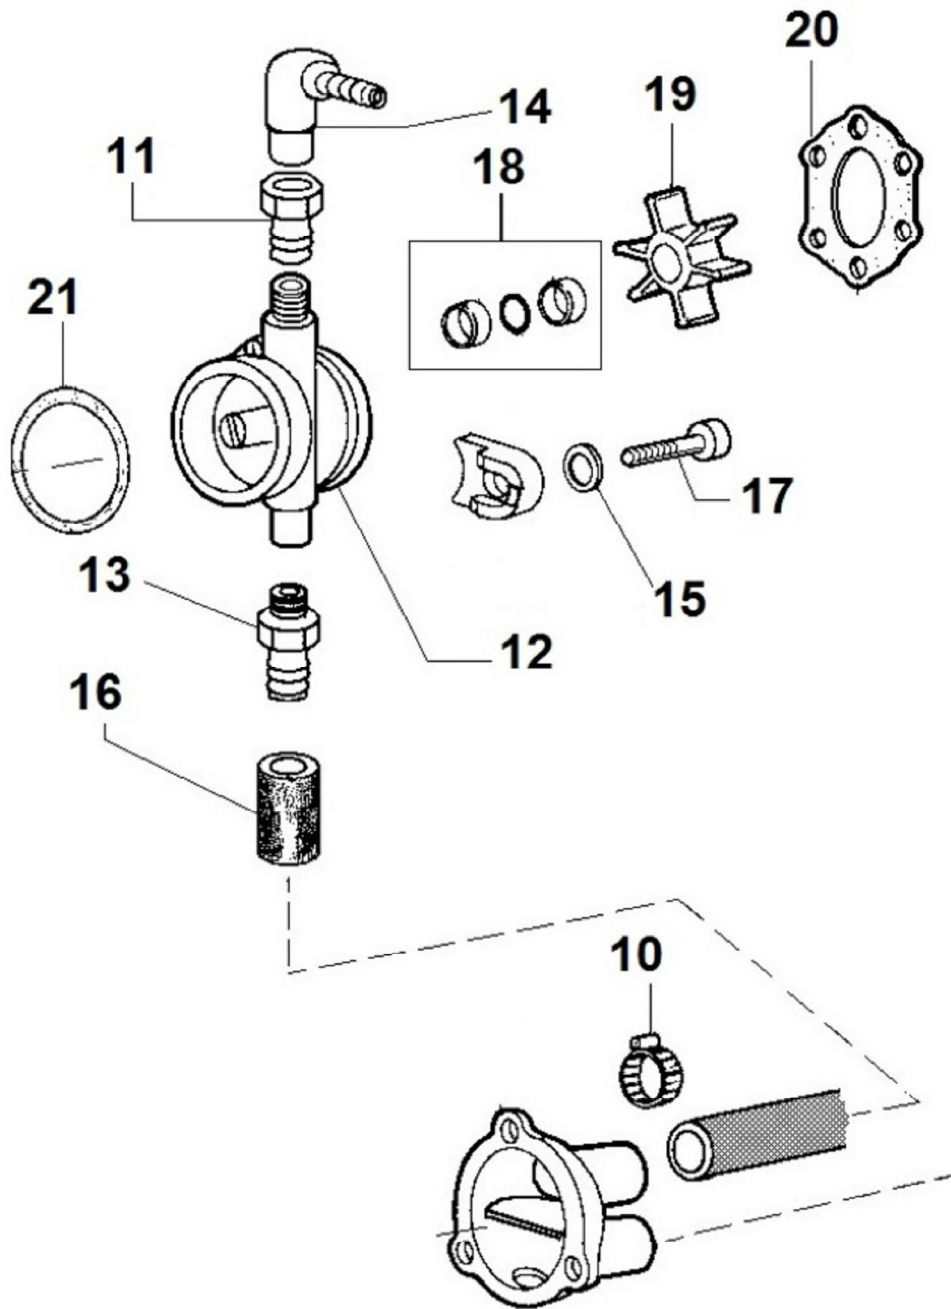

PAGURO - SPARE PARTS CATALOGUE
PAGURO 6000 - COOLANT PUMP

PAGURO - SPARE PARTS CATALOGUE
PAGURO 6000 - COOLANT PUMP

NO.	CODE:	DESCRIPTION	Q.TY
10	AD40LO3630111	CLAMP	2
11	AD40LO5953072	NIPPLE	1
12	AD40LO6584510	Pump, Sea Water	1
13	AD40LO7330245	CONNECTOR	1
14	AD40LO7330284	CONNECTOR	1
15	AD40LO7625209	WASHER	2
16	AD40LO9602170	TUBE	1
17	AD40LO9730220	SCREW	2
18	AD40LO8150028	ORING KIT	1
19	AD40LO4200204	IMPELLER	1
20	AD40LO4775498	GASKET	1
21	AD40LO1200233	OR 40,95X2,62 U	1