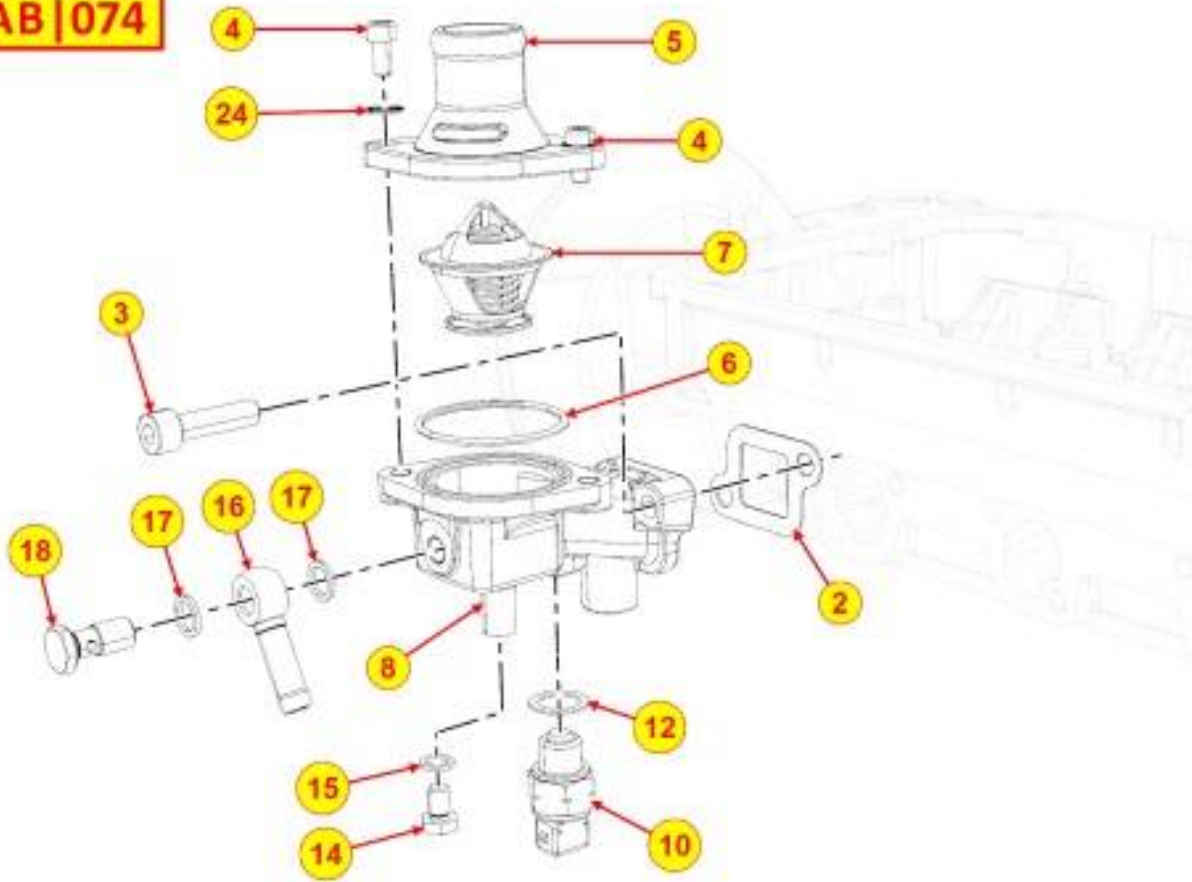

PAGURO - SPARE PARTS CATALOGUE
PAGURO 6000 - THERMOSTAT UNIT

TAB | 074

PAGURO - SPARE PARTS CATALOGUE
PAGURO 6000 - THERMOSTAT UNIT

NO.	CODE:	DESCRIPTION	Q.TY
2	AD40LO4460037	TERMOSTAT BODY GASKET	1
3	AD40LO9732064	SOC HEAD SCREW M8x30-5931.8G+Zn.B	2
4	AD40LO9732074	SOC HEAD SCR M8X20L UNI5931 ST	2
5	AD40LO2750279	THERMOSTAT COVER	1
6	AD40LO1200091	ORING 3193	1
7	AD40LO9195124	WATER THERMOSTAT	1
8	AD40LO2871284	THERMOSTAT BODY	1
10	AD40LO9195108	THERMIST.- THERMOCONT. F16502	1
12	AD40LO4670019	COPPER WASHER D22X16.2 1	1
14	AD40LO8965034	PLUG	1
15	AD40LO4670058	COPPER WASHER 8,2X12X1,5	1
16	AD40LO7270238	BANJO UNION	1
17	AD40LO4670059	COPPER WASHER D10/10.2.1	2
18	AD40LO1901193	UNION BOLT M10	1