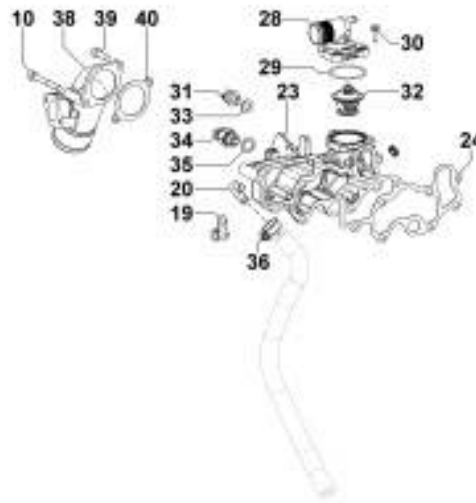

TAB|010

PAGURO - SPARE PARTS CATALOGUE
PAGURO 6000 - CRANKSHAFT

NO.	CODE:	DESCRIPTION	Q.TY
1	AD40LO1050954	ALB.GOMITO/CRANKSH AFT D **	1
2	AD40LO8430004	TAPER PIN 3x12 DIN 1481	1
3	AD40LO2280119	KEY 5X4	1
5	AD40LO2280149	KEY FOR OIL PUMP ROTOR 8MM	1

PAGURO - SPARE PARTS CATALOGUE
PAGURO 6000 - THERMOSTAT UNIT

TAB | 074

PAGURO - SPARE PARTS CATALOGUE
PAGURO 6000 - THERMOSTAT UNIT

NO.	CODE:	DESCRIPTION	Q.TY
2	AD40LO4460037	TERMOSTAT BODY GASKET	1
3	AD40LO9732064	SOC HEAD SCREW M8x30-5931.8G+Zn.B	2
4	AD40LO9732074	SOC HEAD SCR M8X20L UNI5931 ST	2
5	AD40LO2750279	THERMOSTAT COVER	1
6	AD40LO1200091	ORING 3193	1
7	AD40LO9195124	WATER THERMOSTAT	1
8	AD40LO2871284	THERMOSTAT BODY	1
10	AD40LO9195108	THERMIST.- THERMOCONT. F16502	1
12	AD40LO4670019	COPPER WASHER D22X16.2 1	1
14	AD40LO8965034	PLUG	1
15	AD40LO4670058	COPPER WASHER 8,2X12X1,5	1
16	AD40LO7270238	BANJO UNION	1
17	AD40LO4670059	COPPER WASHER D10/10.2.1	2
18	AD40LO1901193	UNION BOLT M10	1

PAGURO - SPARE PARTS CATALOGUE
PAGURO 6000 - AIR INLET MANIFOLD/ AIRFILTER

PAGURO - SPARE PARTS CATALOGUE
PAGURO 6000 - AIR INLET MANIFOLD/ AIRFILTER

NO.	CODE:	DESCRIPTION	Q.TY
1	AD40LO7625285	WASHER D.5,3 x D.14x1	1
2	AD40LO1755001	HEX HEAD SCREW M5X8 5739-8G+ZN.B	1
4	AD40LO5201339	ACCELERATOR LEVER	1
7	AD40LO6140550	ACCELERATOR LEVER PIN	1
8	AD40LO1200052	ORING	1
10	AD40LO9730035	SOC HEAD SCREW M8X65-5931.8G+ZN.B	1
11	AD40LO9732064	SOC HEAD SCREW M8x30-5931.8G+Zn.B	2
12	AD40LO5200674	INTERNAL ACCELERATOR LEVER	1
13	AD40LO1957014	BUSH	1
14	AD40LO5660065	SPRING FOR ACCELERATOR LEVER	1
15	AD40LO9730032	SOC HEAD CAP SCR M8X45L 8.8	3
16	AD40LO3240008	NUT M6-CI.8 type 1- ISO	2
18	AD40LO1760023	BOLT	2
18	AD40LO1760029	HEX HEAD SCREW M6X30-5739-8G+ZN.B	
20	AD40LO9599157	PIPE R9599-116	1
22	AD40LO3203050	SELF LOCKING NUT M6 X 1	1
23	AD40LO2486265	INTAKE MANIFOLD	1
23	AD40LO2486265 (AD40LO4896651)	INTAKE MANIFOLD	1
24	AD40LO4420080	INTAKE MANIFOLD GASKET	1
39	AD40LO9732063	SOC HEAD CAP SCR M8X35L 8.8	1