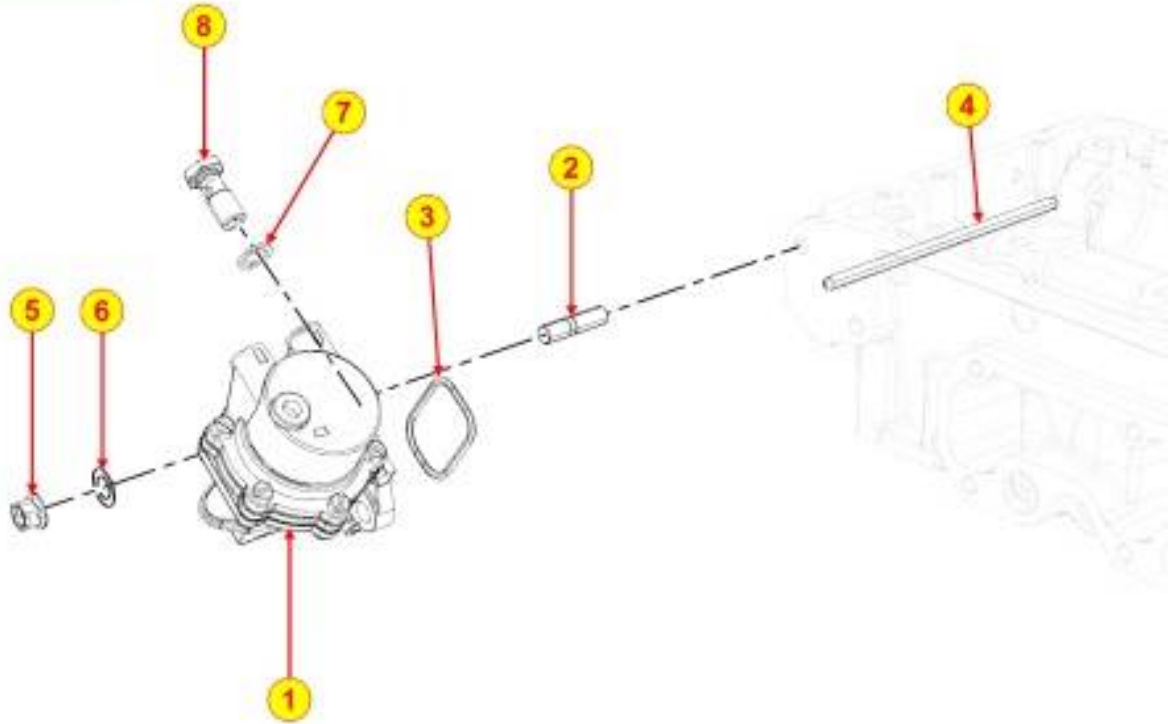

PAGURO - SPARE PARTS CATALOGUE
PAGURO 6000 - FUEL FEED PUMP

TAB | 062

**PAGURO - SPARE PARTS CATALOGUE
PAGURO 6000 - FUEL FEED PUMP**

NO.	CODE:	DESCRIPTION	Q.TY
1	AD40LO6585151	FUEL FEED PUMP	1
2	AD40LO6780008	STUD M8X20	2
3	AD40LO1200087	ORING 3150	1
4	AD40LO7200721	FUEL PUMP PUSH ROD	1
5	AD40LO3240164	NUT	2
6	AD40LO7555029	BEL WASHER D15/8.4 0.8 T	2
7	AD40LO4670059	COPPER WASHER D14/10.2.1	2
8	AD40LO1901193	UNION BOLT M 10	1