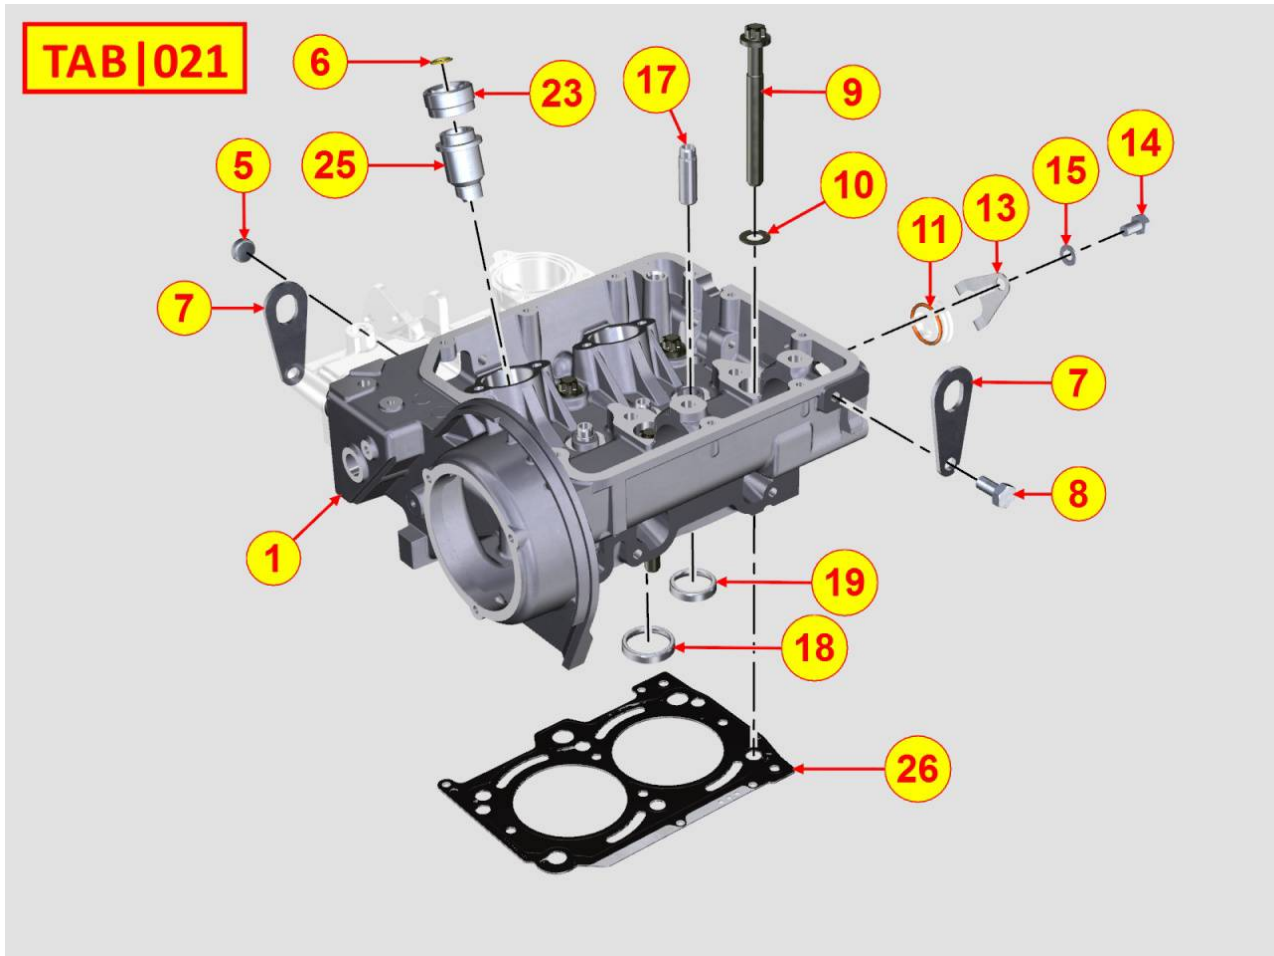

PAGURO - SPARE PARTS CATALOGUE
PAGURO 6000 - CYLINDER HEAD

PAGURO - SPARE PARTS CATALOGUE
PAGURO 6000 - CYLINDER HEAD

NO.	CODE:	DESCRIPTION	Q.TY
1	AD40LO9200914	COMPL.HEAD FOCS 502 MAR.+ANTICOR.TREAT.	1
5	AD40LO8990047	SHUTTER CAP D18	1
6	AD40LO5989007	SPARK ARRESTOR 2.430.190.002	2
7	AD40LO8545190	BRACE	2
8	AD40LO1770002	HEX.HEAD.SCR.M8X16- 5739-	1
9	AD40LO9820206	SCREW M10X90	6
10	AD40LO7625130	WASHER D19/10.2 1.0 THK	6
11	AD40LO1200081	OR 3100 D2000	1
17	AD40LO4845200	VALVE GUIDE	4
18	AD40LO8000226	VALVE SEAT	2
19	AD40LO8000227	VALVE SEAT	2
23	AD40LO4130096	PRECHAMBER LOCKING NUT	2
25	AD40LO6725029	PRECHAMBER MB. D C	2
26	AD40LO4730877	HEAD GASKET	1
26	AD40LO4730878	METAL HEAD GASKET SP 1.5-1.55 LDW/502 LGW	1
26	AD40LO4730879	HEAD GASKET	1