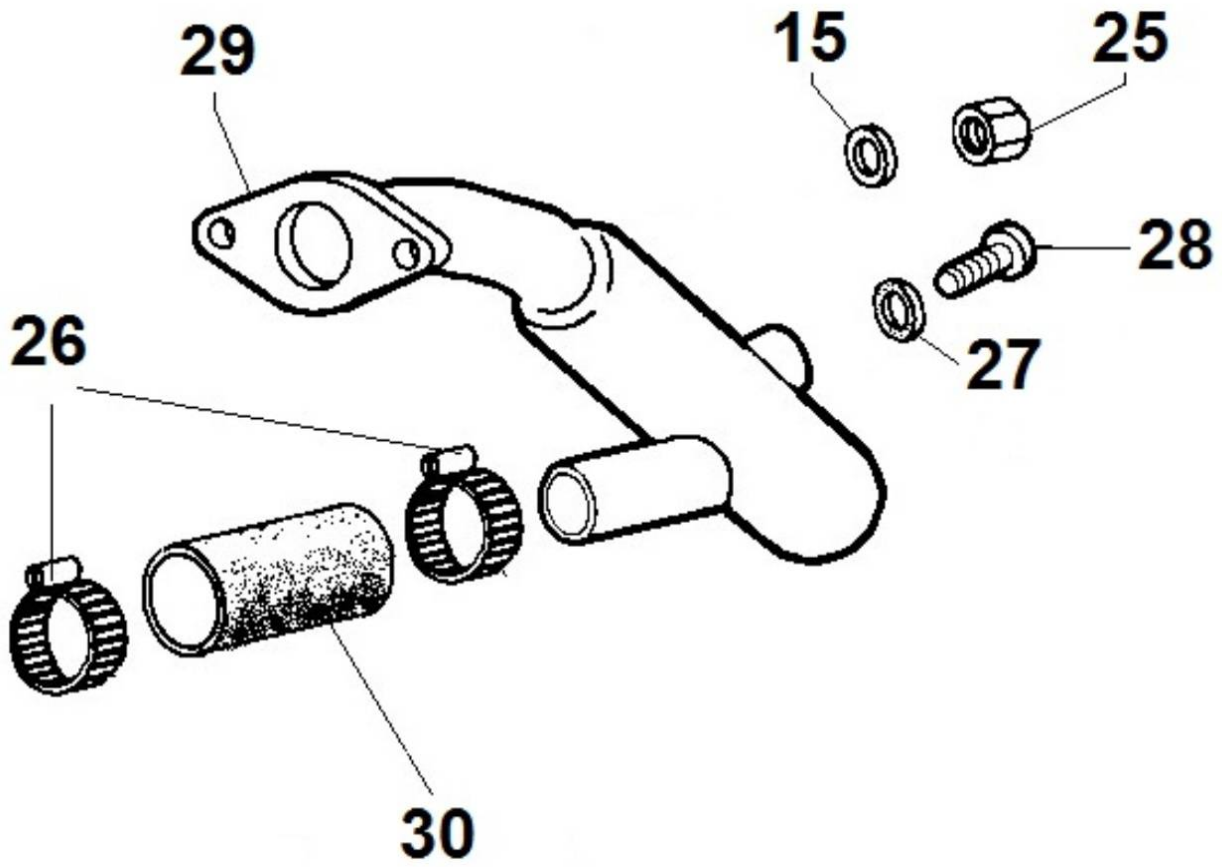

PAGURO - SPARE PARTS CATALOGUE
PAGURO 6000 - EXHAUST GAS ACCESSORIES

PAGURO - SPARE PARTS CATALOGUE
PAGURO 6000 - EXHAUST GAS ACCESSORIES

NO.	CODE:	DESCRIPTION	Q.TY
0	AD40LO9040037	CAP	1
15	AD40LO7565048	WASHER	2
25	AD40LO3240140	NUT M8X1,25-5588 AISI 304	2
26	AD40LO3630111	CLAMP	2
27	AD40LO4670061	COPPER WASHER D19/14.2 1.5 THK	1
29	AC90SC0004-00	EXHAUST MANIFOLD P6/9/6.5/9v	1
30	AD40LO9602100	TUBE	1