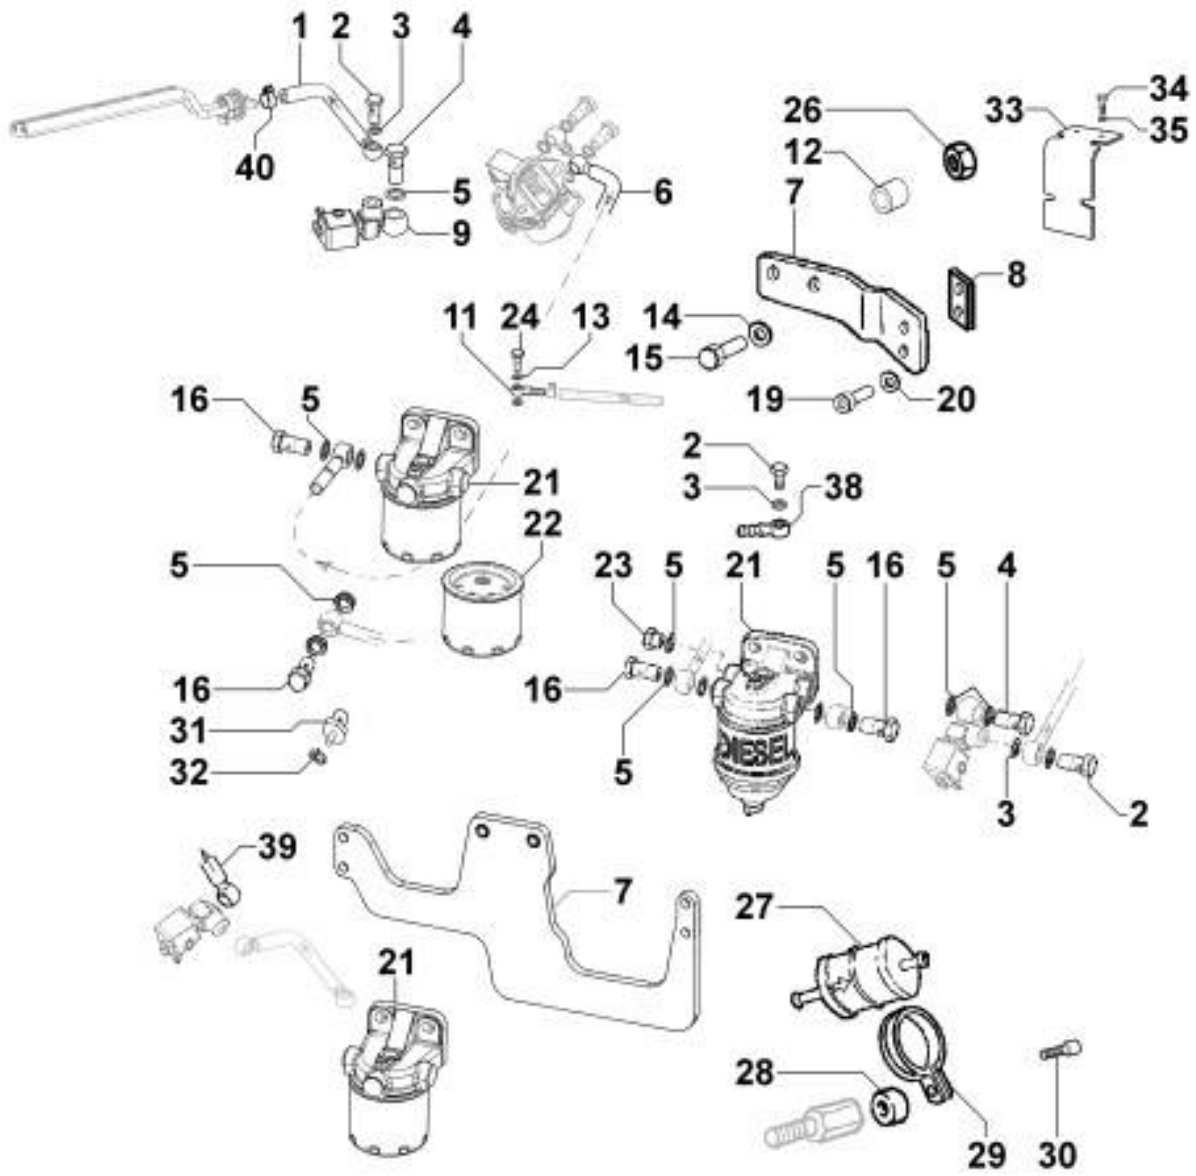

PAGURO - SPARE PARTS CATALOGUE
PAGURO 6000 - FUEL FILTER

PAGURO - SPARE PARTS CATALOGUE
PAGURO 6000 - FUEL FILTER

NO.	CODE:	DESCRIPTION	Q.TY
4	AD40LO1570045	BANJO BOLT	
5	AD40LO4670061	COPPER WASHER D19/14.2 1.5 THK	8
7	AD40LO8760110 (AD40LO8760082)	SUPPORT (L.MARINE) GREY	1
11	AD40LO7270108	BANJO D.6	1
13	AD40LO4670062	COPPER WASHER D10/6.2 1.5 THK	2
14	AD40LO7625019	WASHER 10X18X2	2
15	AD40LO9730045	VITE TCEI 10X30- 5931-12.9+dac	2
16	AD40LO1901032	BANJO BOLT 14X1	1
16	AD40LO1901039	BOLT	1
20	AD40LO7565007	SPRING WASHER D14.2/8.2	2
21	AD40LO3730125	FUEL FILTER	1
22	AD40LO2175288 (AD40LO2175045)	FUEL FILTER	1
22	AD40LO2175288 (AD40LO2175235)	FUEL FILTER	1
23	AD40LO9040012	OIL DRAIN PLUG M14	1
26	AD40LO3240033	NUT M10X1,5- UNI.5588-8S+ZN.B	2