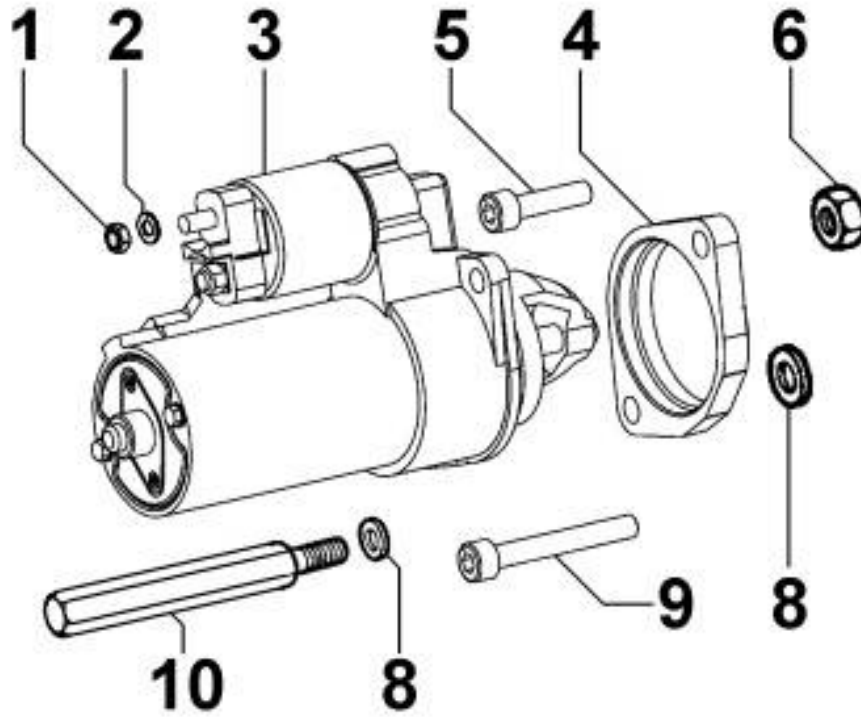

PAGURO - SPARE PARTS CATALOGUE
PAGURO 6000 - STARTING MOTOR

PAGURO - SPARE PARTS CATALOGUE
PAGURO 6000 - STARTING MOTOR

NO.	CODE:	DESCRIPTION	Q.TY
3	AD40LO5840194	STA. MOTOR	1
3	AD40LO5840194 (AD40LO5840196)	STA. MOTOR	1
5	AD40LO9730044	ALLEN SCREW TCEI 10X25- 5931.12.9+DACR	1
8	AD40LO7625113	WASHER	1
10	AD40LO2501163	HOLLOW STUD	1