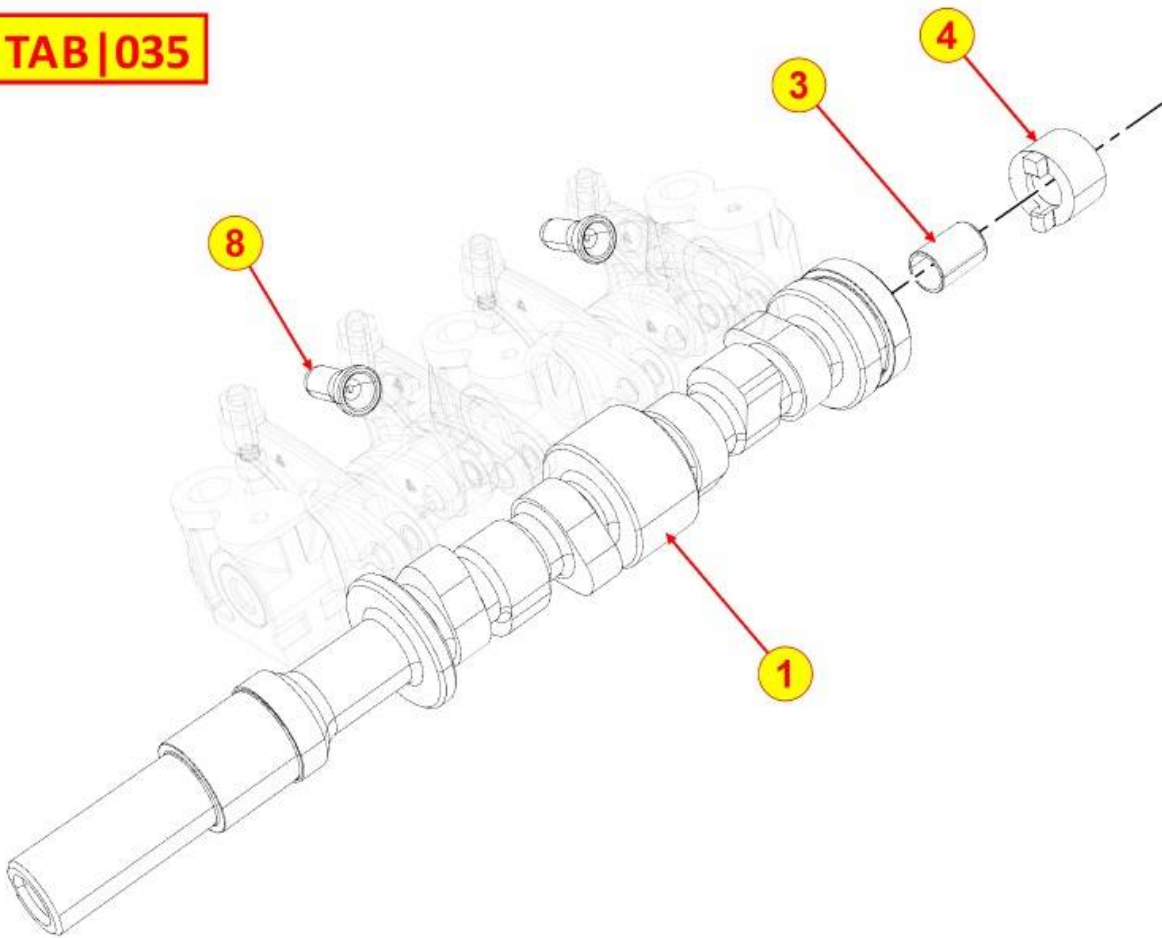

PAGURO - SPARE PARTS CATALOGUE
PAGURO 6000 - CAMSHAFT

TAB | 035

PAGURO - SPARE PARTS CATALOGUE
PAGURO 6000 - CAMSHAFT

NO.	CODE:	DESCRIPTION	Q.TY
1	AD40LO1011629	CAMSHAFT	1
4	AD40LO3580035	ECCENTRIC	1
8	AD40LO1410112	PUSH ROD	2