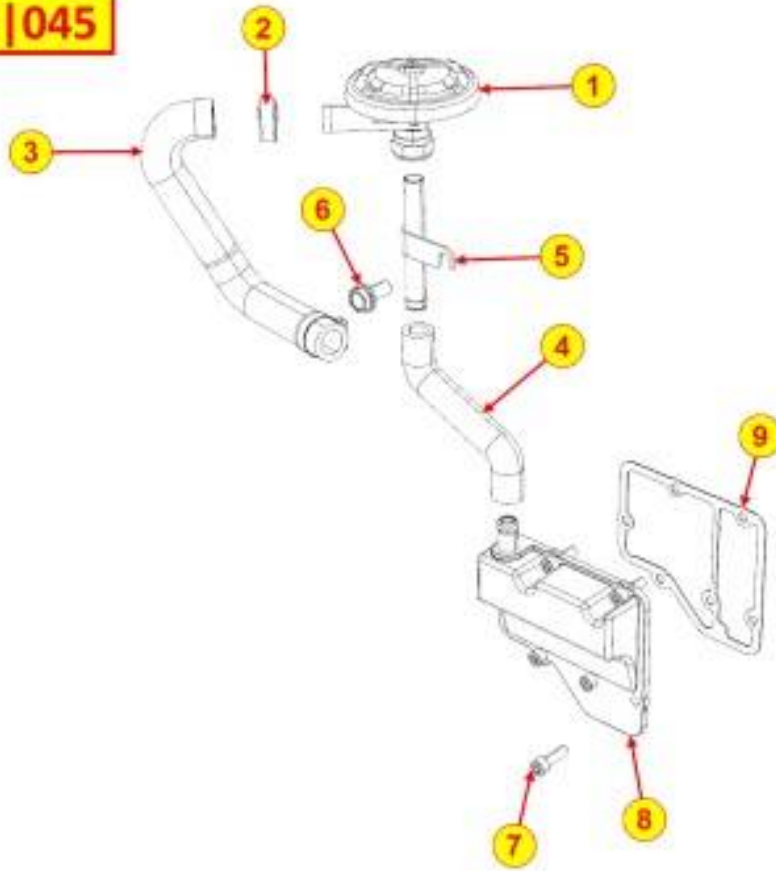

PAGURO - SPARE PARTS CATALOGUE
PAGURO 6000 - BREATHER SYSTEM

TAB|045

PAGURO - SPARE PARTS CATALOGUE
PAGURO 6000 - BREATHER SYSTEM

NO.	CODE:	DESCRIPTION	Q.TY
4	AD40LO5365075	HOSE D	1
5	AD40LO9599165	TUBE	1
6	AD40LO1770111	FLG.HEX HEAD SCREW M8X18	1
7	AD40LO9730107	ALLE SCREW TCEI 6X14-5931-8G+ZN.B	6
8	AD40LO2610072	COVER D A	1
9	AD40LO4431164	GASKET FV C	1