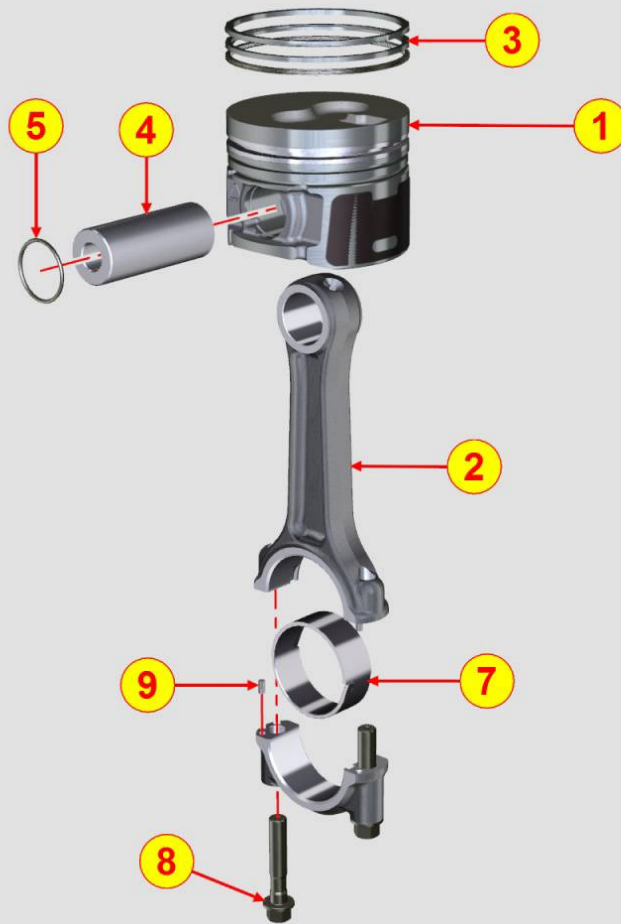

PAGURO - SPARE PARTS CATALOGUE
PAGURO 6000 - 1ST PTO ACCESSORIES

PAGURO - SPARE PARTS CATALOGUE
PAGURO 6000 - 1ST PTP ACCESSORIES

NO.	CODE:	DESCRIPTION	Q.TY
10	AD40LO1770124	SCREW	7
11	AD40LO1790037	BULLONE/BOLT 'N 10	8
12	AD40LO2032438 (AD40LO2032370)	BELL HOUSING SAE5 SHORT 502MG ALU. GREY	1
13	AD40LO6429561 (AD40LO6429350)	ENG.BRACK.BELL SIDE AND MOT.MGVOLPI GREY	1
14	AD40LO6429562 (AD40LO6429351)	ENG.BRACK.BELL SIDE AND RAD.MGVOLPI GREY	1
16	AD40LO7565013	ROND.ELAST./SP.WAS HER S C10	8

TAB|010

PAGURO - SPARE PARTS CATALOGUE
PAGURO 6000 - CRANKSHAFT

NO.	CODE:	DESCRIPTION	Q.TY
1	AD40LO1050954	ALB.GOMITO/CRANKSH AFT D **	1
2	AD40LO8430004	TAPER PIN 3x12 DIN 1481	1
3	AD40LO2280119	KEY 5X4	1
5	AD40LO2280149	KEY FOR OIL PUMP ROTOR 8MM	1

PAGURO - SPARE PARTS CATALOGUE
PAGURO 6000 - PISTON / CONNECTING ROD

TAB | 011

PAGURO - SPARE PARTS CATALOGUE
PAGURO 6000 - PISTON / CONNECTING ROD

NO.	CODE:	DESCRIPTION	Q.TY
1	AD40LO6501427	PISTON STD. COMPLETE FOCS502	2
1	AD40LO6501428	PISTONE/PISTON +0,5 F CR	2
2	AD40LO1526172	CONNECTING ROD	2
2	AD40LO1526199	CONNECTING ROD - 0,25	2
2	AD40LO1526200	CONNECTING ROD - 0,50	2
3	AD40LO8211141	RING SET STD	2
3	AD40LO8211142	RINGS +0.5	2
3	AD40LO8211143	RINGS +1	2
4	AD40LO8480081	PISTON PIN 20X55 f.10,5	2
5	AD40LO1261099	PISTON CIRCLIP	2
8	AD40LO1770101	CONROD SCREW FL 8X1X42 R12	4/6/8