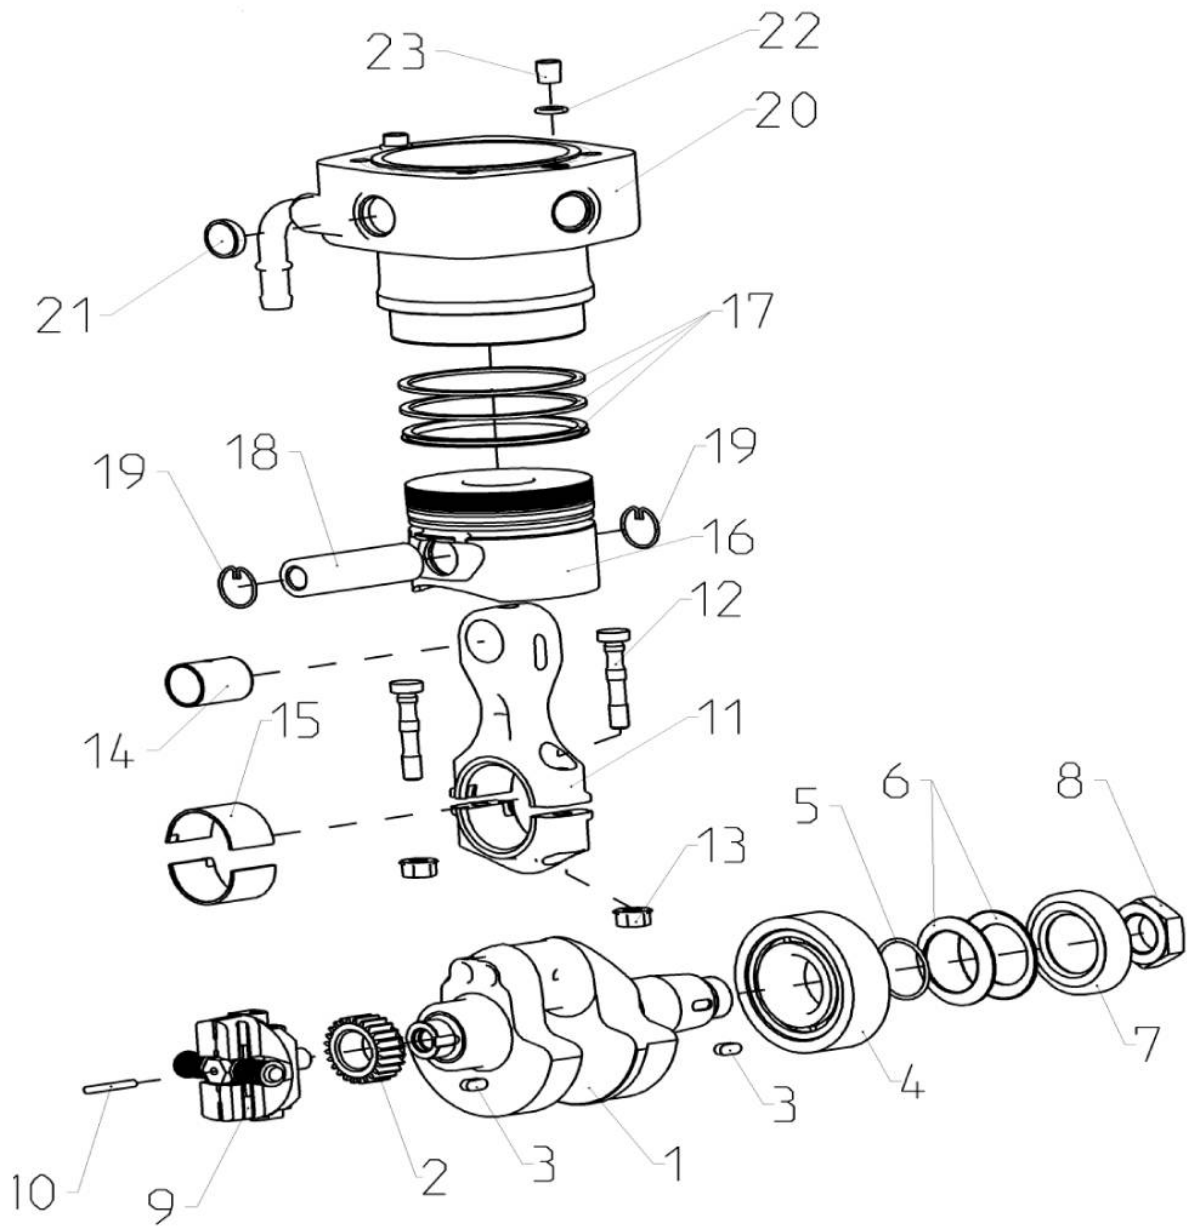

PAGURO - SPARE PARTS CATALOGUE  
PAGURO 5000 - CANK SHAFT

PAGURO - SPARE PARTS CATALOGUE  
**PAGURO 5000 - CARNK SHAFT**

PR.	COD.	DESCRIZIONE	DESCRIPTION	Q.TA'
1	AD40FA7150754	ALBERO MOTORE	CRANKSCHAFT	1
2	AD40FA4520794	INGRANAGGIO	SPUR GEAR	1
3	AD40FA8906802	CHIAVETTA A6X4X12	FITTING KEY A6X4X12	2
4	AD40FA8000252	CUSCINETTO A RULLI	CYLINDER ROLLER BEARING	1
5	AD40FA8500104	O-RING 32X2	O-RING 32X2	1
6	AD40FA8040064	DISCO A MOLLA 52X36X1.2	BELLEVILLE WASHER 52X36X1.2	2
7	AD40FA5190344	ANELLO ANGOLARE	BALL RACE	1
8	AD40FA5140444	DADO CAMPANA	FLYWHEEL NUT	1
9	AD40FA5402671	REGOLATORE GIRI N=3100E	GOVERNOR N=3100E	1
10	AD40FA8906106	SPINOTTO 4X27.8	PIN 4X27.8	1
11	AD40FA7260335	BIELLA	CONNECTING ROD	1
12	AD40FA5100164	BULLONE BIELLA	CONNECTING ROD BOLT	2
13	AD40FA5140374	DADO A COLLETTA	COLLAR NUT	2
14	AD40FA4651554	BOCCOLA SPINOTTO	PISTON PIN BUSHING	1
15	AD40FA4700084	BRONZINA BIELLA	BEARING SHELL	1
16	AD40FAE7251018	PISTONE COMPLETO	PISTON ASSEMBLY	1
17	AD40FAE5351421	SERIE FASCE PISTONE	PISTON RING SET	1
18	AD40FA4180144	SPINOTTO PISTONE	PISTON PIN	1
19	AD40FA8909101	ZEEGER A22X1.5	LOCK-PISTON PIN A22X1.5	2
20	AD40FA7290496	CILINDRO	CYLINDER WITH ELBOW 90°	1
21	AD40FA8901705	TAPPO DI CHIUSURA 22MM	SEALING PUSH-IN CAP 22MM	4
22	AD40FA8500044	O-RING 10X2.2	O-RING 10X2.2	2
23	AD40FA9600544	TUBETTO PASSAGGIO ACQUA	WATER TRANSFER PIPE	2