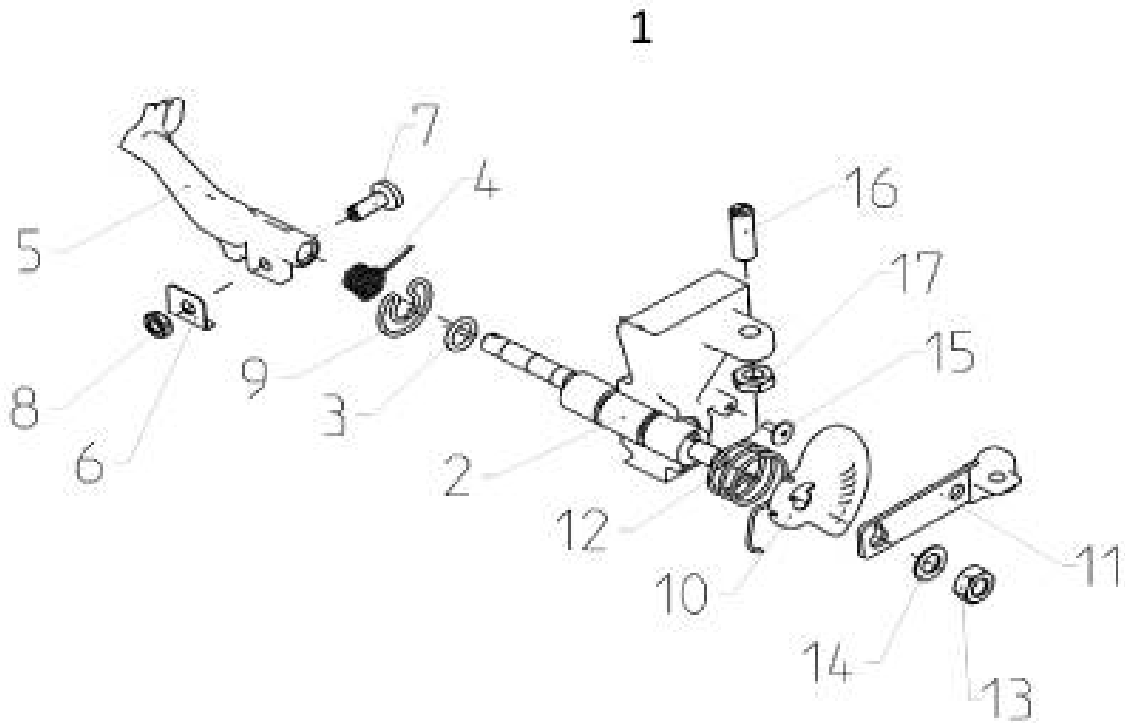

PAGURO - SPARE PARTS CATALOGUE
PAGURO 5000 - SPEED CONTROL ASSEMBLY

PAGURO - SPARE PARTS CATALOGUE
PAGURO 5000 - SPEED CONTROL ASSEMBLY

PR.	COD.	DESCRIZIONE	DESCRIPTION	Q.TA'
1	AD40FAE7220798	LEVA REGOAZIONE GIRI COMPLETA	SPEED CONTROL ASSEMBLY	1
2	AD40FA4030234	ALBERO ECCENTRICO	ECCENTRICT SHAFT	1
3	AD40FA8500044	O-RING 10X2.2	O-RING 10X2.2	1
4	AD40FA8070114	MOLLA RITORNO	RETAINING SPRING	1
5	AD40FA6220224	LEVA REGOLATORE	ADJUSTING LEVER	1
6	AD40FA9410274	SICURA	LOCKING PLATE	1
7	AD40FA5130034	VITE DI REGOLAZIONE	ADJUSTING SCREW	1
8	AD40FA5140992	DADO DI FERMO M6	SPRING-STOP HEX NUT M6	1
9	AD40FA8200114	FERMO	CIRCULAR SPRING	1
10	AD40FA9200094	PIATTELLO	CONTROL PLATE	1
11	AD40FA9051145	LEVA	LEVER	1
12	AD40FA8070354	MOLLA TORSIONE	TORSION SPRING	1
13	AD40FA8903805	DADO ESAGONALE M8	HEXAGON NUT M8	1
14	AD40FA8906603	RONDELLA I8.4	SERRATED LOCK WASHER I8.4	1
15	AD40FA5551442	RIVETTO 3.2X8	BLIND RIVET 3,2X8	1
16	AD40FA890104	FERMO M8X25	THREADED PIN M8X25	1
17	AD40FA8901602	DADO ESAGONALE M8	HEX NUT 8MM	1