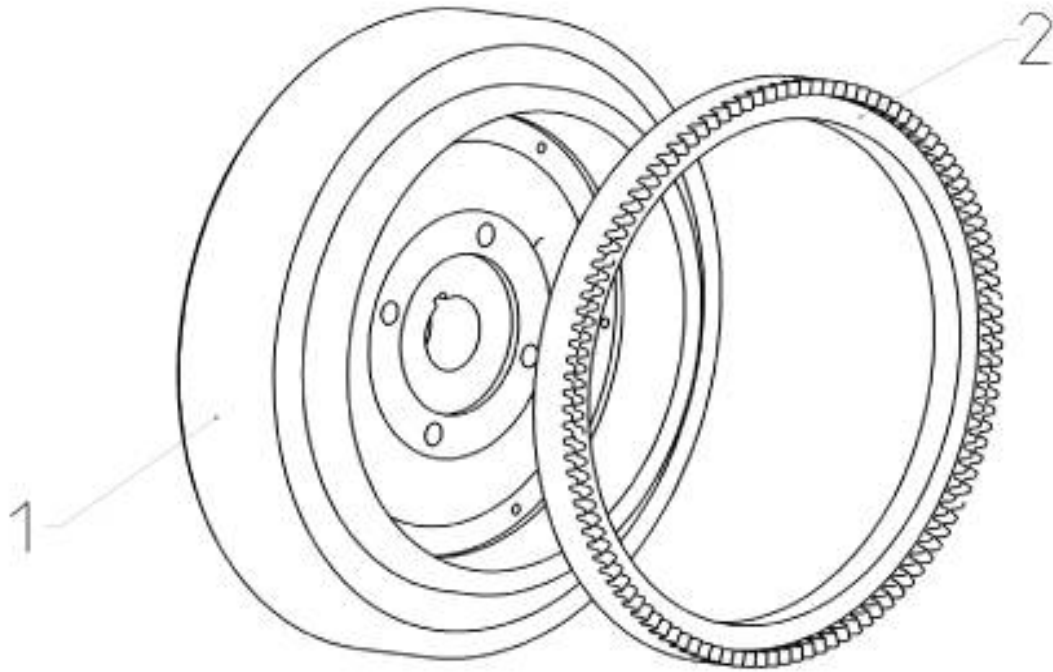

PAGURO - SPARE PARTS CATALOGUE
PAGURO 5000 - FLYWHEEL

PAGURO - SPARE PARTS CATALOGUE
PAGURO 5000 - FLYWHEEL

PR.	COD.	DESCRIZIONE	DESCRIPTION	Q.TA'
1	AD40FA7383084	VOLANO	FLYWHEEL	1
2	AD40FA4530184	CORONA DENTATA	GEAR RING	1