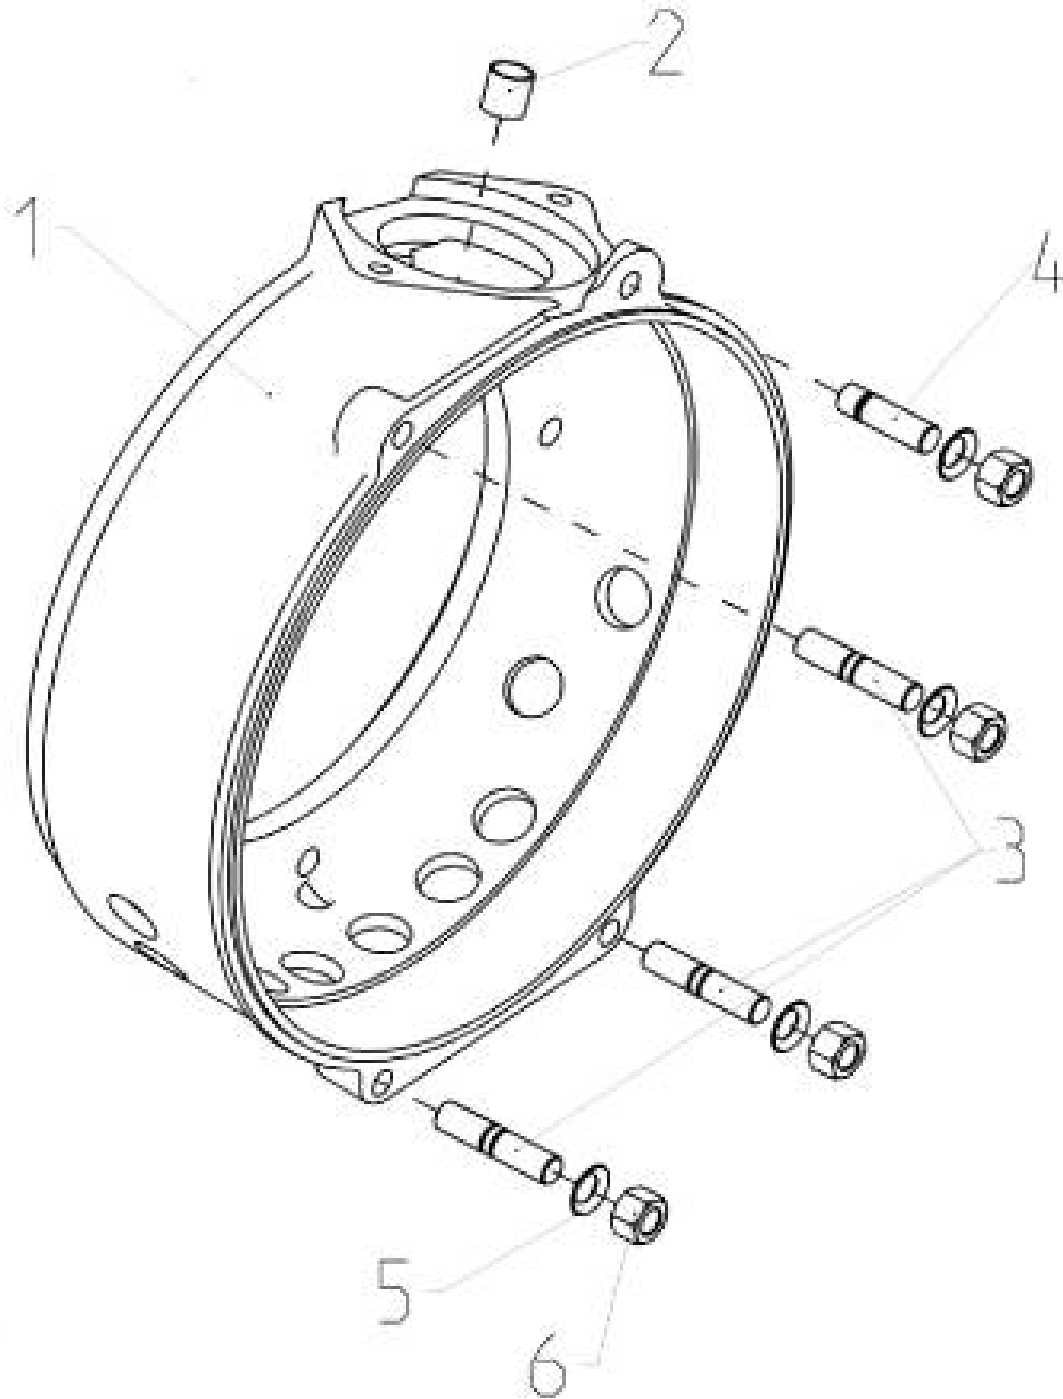

PAGURO - SPARE PARTS CATALOGUE
PAGURO 5000 - CONNECTION FLANGE

PAGURO - SPARE PARTS CATALOGUE
PAGURO 5000 - CONNECTION FLANGE

PR.	COD.	DESCRIZIONE	DESCRIPTION	Q.TA'
1	AD40FA6304274	FLANGIA	CONNECTION FLANGE	1
2	AD40FA5470702	BOCCOLA	BUSHING	1
3	AD40FA8904203	PRIGIONIERO M10X25	STUD M10X25	3
4	AD40FA8902832	PRIGIONIERO M10X15	STUD M10X15	1
5	AD40FA8901107	RONDELLA A10	LOCK WASHER A10	4
6	AD40FA8908501	DADO ESAGONALE M10 SW15	HEX NUT M10 SW15	4