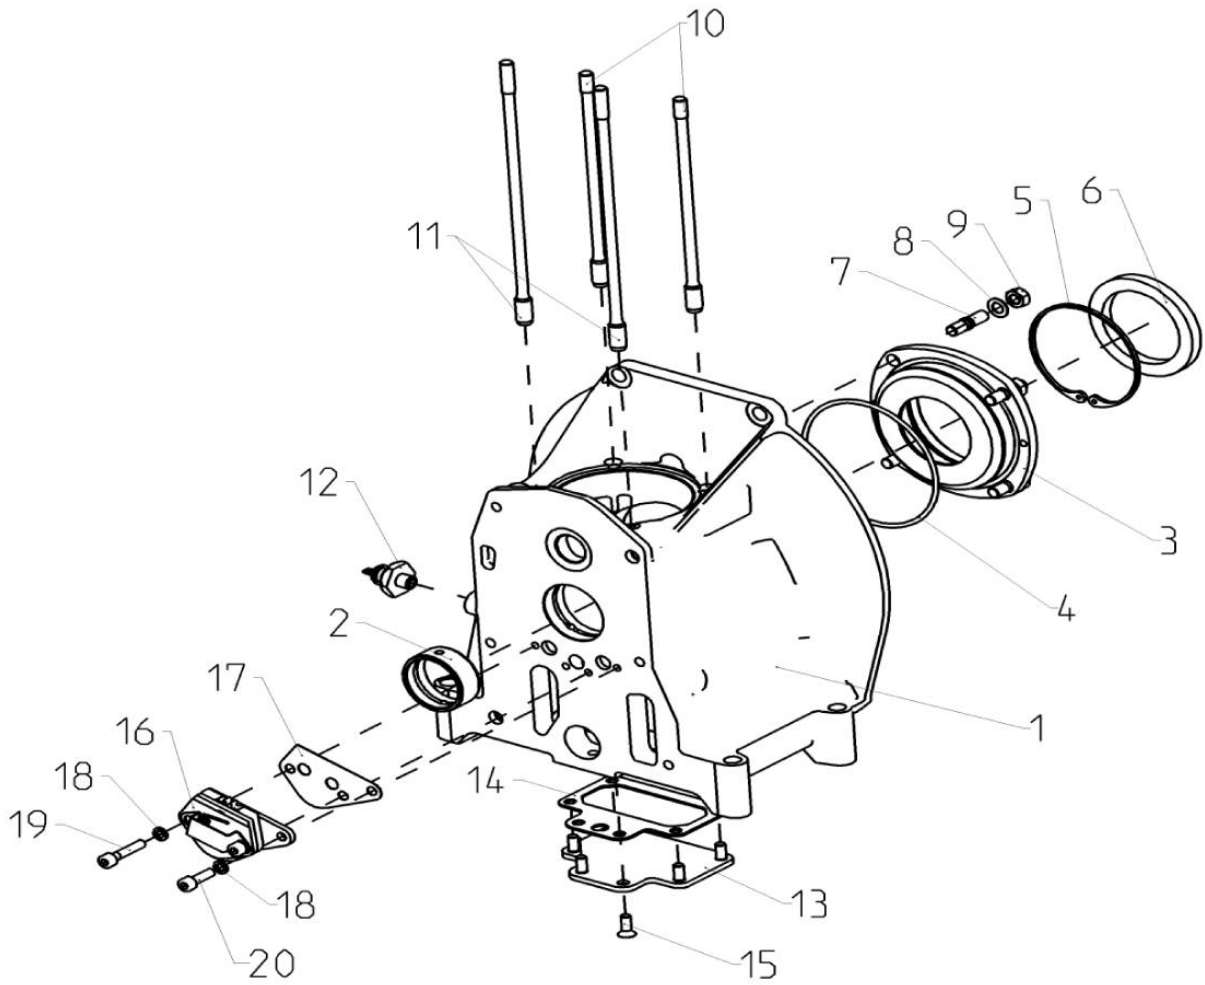

PAGURO - SPARE PARTS CATALOGUE
PAGURO 5000 - CRANKCASE

PAGURO - SPARE PARTS CATALOGUE
PAGURO 5000 - CRANKCASE

PR.	COD.	DESCRIZIONE	DESCRIPTION	Q.TA'
1	AD40FA7111294	BLOCCO MOTORE	CRANKCASE	1
2	AD40FA7750324	BRONZINA BANCO	MAIN BEARING BUSH	1
3	AD40FA7270514	COPRI CUSCINETTO	BEARING COVER	1
4	AD40FA8500214	O-RING 99X3	O-RING 99X3	1
5	AD40FA8902023	ANELLO DI SICURA 80X2.5	RETAINING RING 80X2.5	1
6	AD40FA8905957	PARAOLIO 60X80X8	OIL SEAL 60X80X8	1
7	AD40FA5120904	PRIGIONIERO	STUD	4
8	AD40FA8906603	RONDELLA	SERRATED LOCK WASHER	4
9	AD40FA8903805	DADO ESAGONALE M8	HEXAGON NUT M8	4
10	AD40FA5120884	PROGIONIERO	STUD (CYLINDER MTG)	2
11	AD40FA5120894	PRIGIONIERO	STUD (CYLINDER MTG)	2
12	AD40FA2370132	PRESSOSTATO OLIO 1 POLO	OIL PRESSURE SWITCH 1-POLE	1
13	AD40FA9171504	COPERCHIO	COVER	1
14	AD40FA7702954	GUARNIZIONE	GASKET	1
15	AD40FA8909502	VITE HD M6X16	SCREW HD C.S. M6X16	6
16	AD40FA7240446	POMPA OLIO	OIL PUMP	1
17	AD40FA7701674	GUARNIZIONE	GASKET	1
18	AD40FA8907802	RONDELLA ELASTICA 6	SPRING WASHER 6	2
19	AD40FA8903131	VITE A BRUGOLA M6X30	SOCKET CAP SCREW M6X30	2
20	AD40FA8903106	VITE A BRUGOLA M6X20	SOCKET CAP SCREW M6X20	1