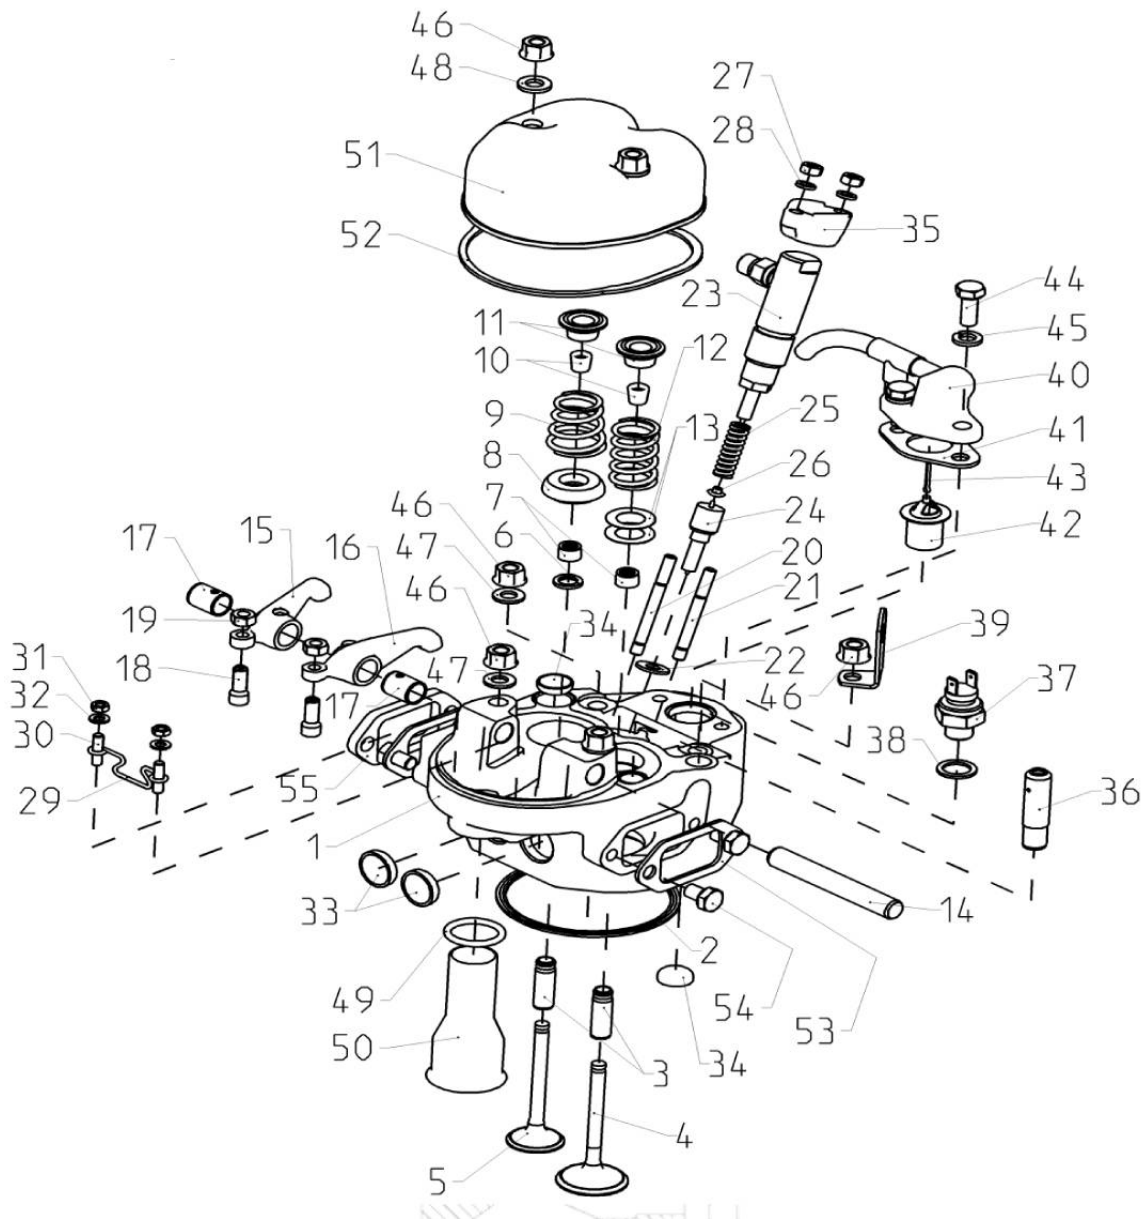

PAGURO - SPARE PARTS CATALOGUE
PAGURO 5000 - CYLINDER HEAD

PR.	COD.	DESCRIZIONE	DESCRIPTION	Q.TA'
1	AD40FAE7311928	TESTA CILINDRO COMPLETA	CYLINDER HEAD ASSEMBLY	1
2	AD40FA7710284	GUARNIZIONE TESTA 1.3MM	CYLINDER HEAD GASKET 1,3MM	1
3	AD40FA4260184	GUIDA VALVOLA	VALVE GUIDE	2
4	AD40FA4270304	VALVOLA ASPIRAZIONE	VALVE CONE	1
5	AD40FA4271064	VALVOLA SCARICO	VALVE CONE	1
6	AD40FA5212444	ANELLO	RING	1
7	AD40FA8610054	GUARNIZIONE SU GAMBO VALVOLA	VALVE STEAM GASKET 80803	2
8	AD40FA5550012	VALVOLA COPERCHIO ROTANTE	ROTOCAP-VALVE	1
9	AD40FA8050474	MOLLA VALVOLA SCARICO	PRESSURE SPRING	1
10	AD40FAE5270024	CONO VALVOLA	VALVE COTTER	2
11	AD40FA5310054	MOLLA	SPRING RETAINER	2