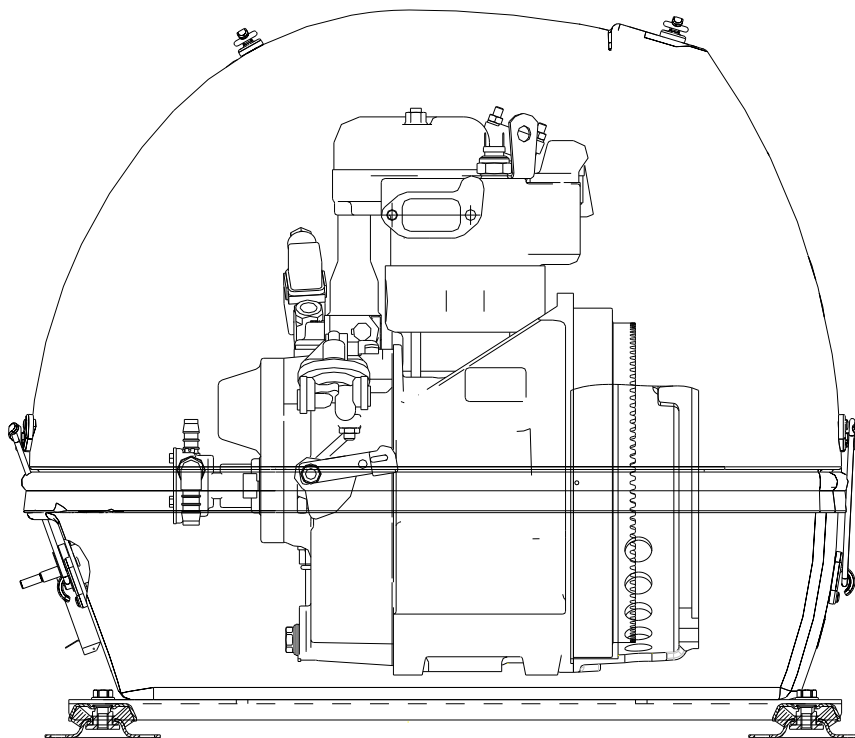

# SPARE PARTS CATALOGUE

**PAGURO - SPARE PARTS CATALOGUE**  
**PAGURO 5000 - TABLE 1**

PAGURO - SPARE PARTS CATALOGUE  
**PAGURO 5000 - TABLE 1**

PR.	COD.	DESCRIZIONE	DESCRIPTION	Q.TA'
1	AD01FA0002	MOTORE FARYMANN 18W 50HZ	ENGINE FARYMANN 15W 50HZ	1
2	AD12PR0001	FAN, ROTOR	FAN, ROTOR	1
3	AD40AV0001	MORINO D' AVVIAMENTO P3/3C/4/5	STARTING MOTOR P3/3C/4/5	1
4	AD03ZA0002	ROTORE P5	ROTOR P5	1
5	AD40CU0002	CUSCINETTO P3/4/5	BALL BEARING P3/4/5	1
6	AC07ZA0009-00	STATORE P5	STATOR P5	1
7	AD21CA0101	CONVOGLIATORE D' ARIA	AIR CONVEYOR PLASTIC TYPE	1
8	AC05ZA0013	ALTERNATORE P5	ALTERNATOR P5	1
9	AD16RARO17X23X1.5	RONDELLA RAME RICOTTO 17X23X1.5	COPPER WASHER 17X23X1.5	1
10	AD13O0292C	TAPPO CHIUSURA 3/8	CLOSING PLUG 3/8	1
11	AD12ST0103-00	STAFFA A OMEGA ASP O SCA P3/4/5	BRACKET OMEGA SHAPE INT OR EXH P3/4/5	1
12	AD11FI0004	ANTIVIBRANTE INTERNO	INTERNAL SHOCK ABSORBER	4
13	AD10NA0004	COLLETTORE SCARICO P3/4/5	EXHAUST MANIFOLD P3/4/5	1
14	AD23SS0003	TERMOCONTATTO POLO SINGOLO	SWITCH, TEMPERATURE EXHAUST SINGLE	1
15	AD40FA6304278	CAMPANA MOTORE P3/3C/4/5	ENGINE BELL HOUSING P3/3C/4/5	1