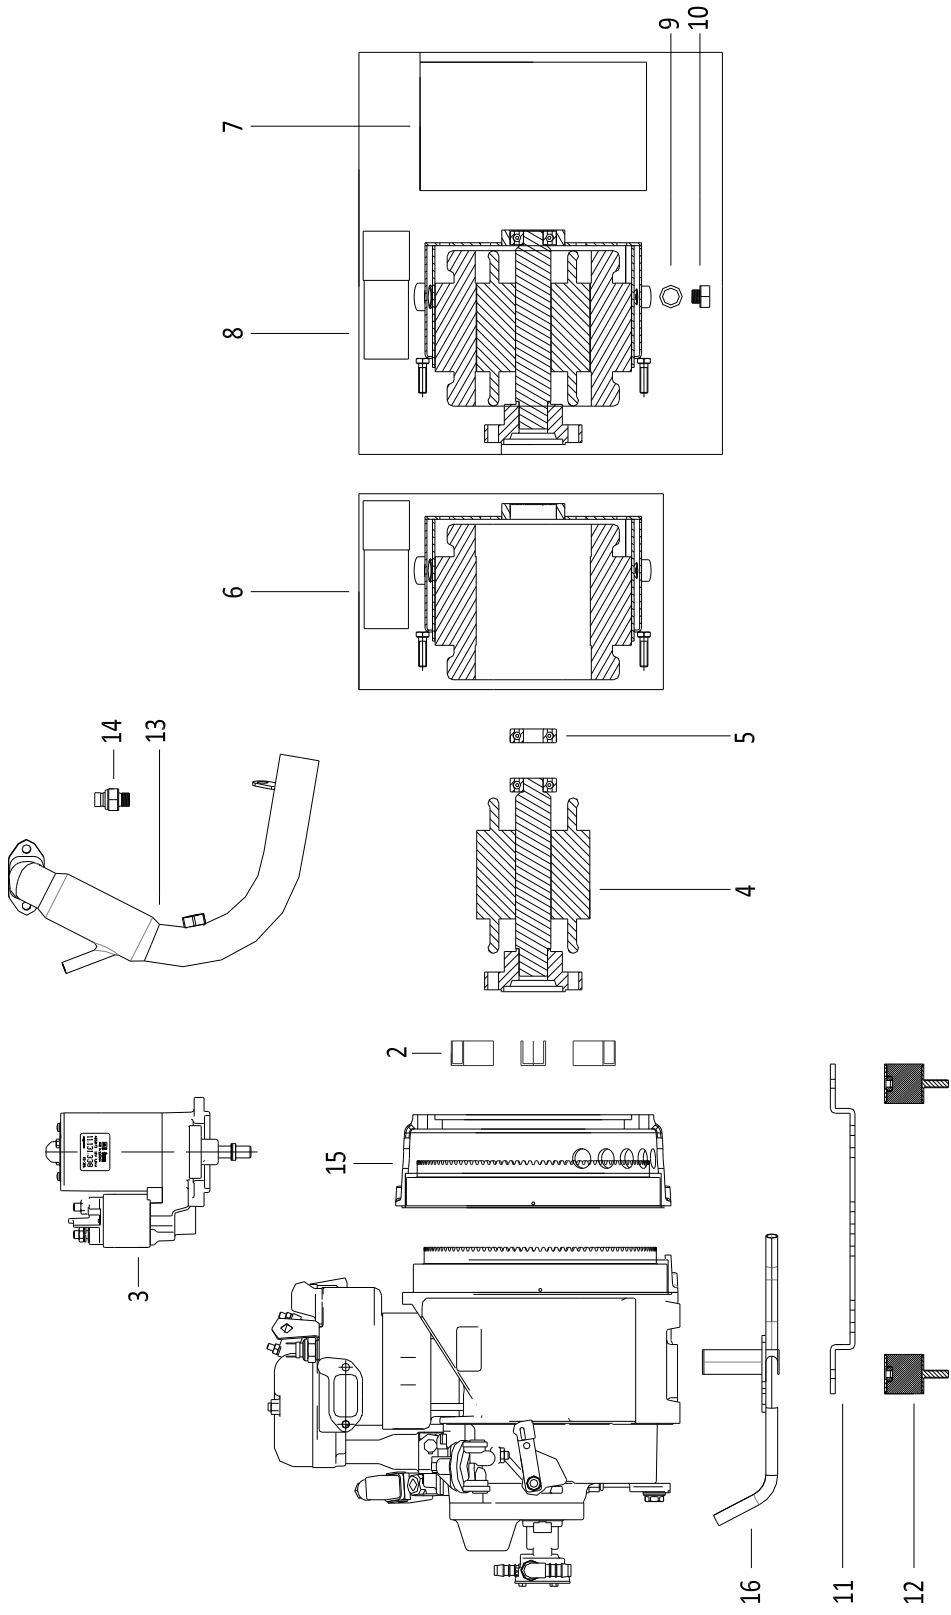

# SPARE PARTS CATALOGUE

**PAGURO - SPARE PARTS CATALOGUE**  
**PAGURO 5000 - TABLE 1**

PAGURO - SPARE PARTS CATALOGUE  
**PAGURO 5000 - TABLE 1**

PR.	COD.	DESCRIZIONE	DESCRIPTION	Q.TA'
1	AD01FA0002	MOTORE FARYMANN 18W 50HZ	ENGINE FARYMANN 15W 50HZ	1
2	AD12PR0001	FAN, ROTOR	FAN, ROTOR	1
3	AD40AV0001	MORINO D' AVVIAMENTO P3/3C/4/5	STARTING MOTOR P3/3C/4/5	1
4	AD03ZA0002	ROTORE P5	ROTOR P5	1
5	AD40CU0002	CUSCINETTO P3/4/5	BALL BEARING P3/4/5	1
6	AC07ZA0009-00	STATORE P5	STATOR P5	1
7	AD21CA0101	CONVOGLIATORE D' ARIA	AIR CONVEYOR PLASTIC TYPE	1
8	AC05ZA0013	ALTERNATORE P5	ALTERNATOR P5	1
9	AD16RARO17X23X1.5	RONDELLA RAME RICOTTO 17X23X1.5	COPPER WASHER 17X23X1.5	1
10	AD13O0292C	TAPPO CHIUSURA 3/8	CLOSING PLUG 3/8	1
11	AD12ST0103-00	STAFFA A OMEGA ASP O SCA P3/4/5	BRACKET OMEGA SHAPE INT OR EXH P3/4/5	1
12	AD11FI0004	ANTIVIBRANTE INTERNO	INTERNAL SHOCK ABSORBER	4
13	AD10NA0004	COLLETTORE SCARICO P3/4/5	EXHAUST MANIFOLD P3/4/5	1
14	AD23SS0003	TERMOCONTATTO POLO SINGOLO	SWITCH, TEMPERATURE EXHAUST SINGLE	1
15	AD40FA6304278	CAMPANA MOTORE P3/3C/4/5	ENGINE BELL HOUSING P3/3C/4/5	1