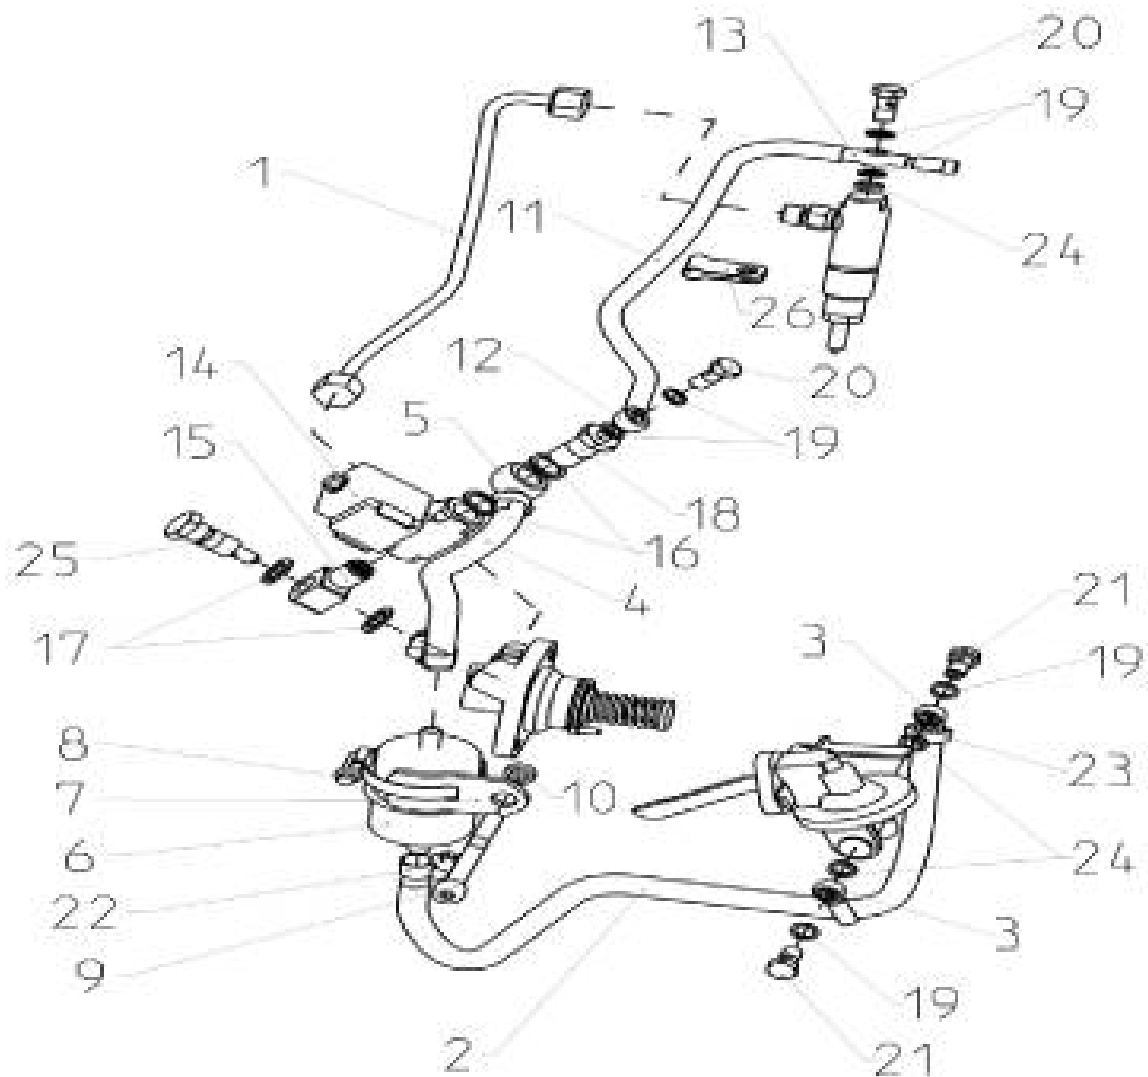

PAGURO - SPARE PARTS CATALOGUE
PAGURO 5000 - FUEL PIPE

PAGURO - SPARE PARTS CATALOGUE
PAGURO 5000 - FUEL PIPE

PR.	COD.	DESCRIZIONE	DESCRIPTION	Q.TA'
1	AD40FA9713215	TUBETTO RIGIDO COMBUSTIBILE	FUEL PRESSURE PIPE	1
2	AD40FA9714615	TUBO COMBUSTIBILE	FUEL PIPE	1
3	AD40FA5150864	ANELLO	RING PIECE	2
4	AD40FA9715245	TUBO COMBUSTIBILE	FUEL PIPE	1
5	AD40FA5150924	CONNETTORE	CONNECTOR	1
6	AD40FA5410382	FILTRO COMBUSTIBILE	FUEL FILTER	1
7	AD40FA9238914	SUPPORTO	BRACKET	1
8	AD40FA9220772	FASCETTA 32-50/9-C72	HOSE CLAMP 32-50/9-C72	1
9	AD40FA8903130	VITE A BRUGOLA M8X80	SOCKET CAP SCREW M8X80	1
10	AD40FA4660084	ANELLO	RING PIECE	1
11	AD40FAE9713965	TUBO COMBUSTIBILE	FUEL PIPE	1
12	AD40FA5152044	ANELLO	RING PIECE	1
13	AD40FA5152674	ANELLO	RING PIECE	1
14	AD40FA2570801	VALVOLA SOLENOIDE 12V	SOLENOID VALVE 12V ASSY	1
15	AD40FA5154474	ANELLO	RING PIECE	1
16	AD40FA8500864	GUARNIZIONE 13.5X18X1.5	GASKET 13.5X18X1.5	3
17	AD40FA8907416	GUARNIZIONE RAME A8X12X1.5	COPPER WASHER A8X12X1.5	2
18	AD40FA5151304	VITE FORATA	BANJO BOLT	1
19	AD40FA8907406	GUARNIZIONE RAME A8X12X1	COPPER WASHER A8X12X1	5
20	AD40FA8907701	VITE FORATA M8X1	BANJO BOLT M8X1	2
21	AD40FA5153572	VITE FORATA M8	BANJO BOLT M8	2
22	AD40FA9220722	FASCETTA 8-16/9-C72	HOSE CLAMP 8-16/9-C72	2
23	AD40FA9221282	FASCETTA 11-13	2 EAR CLIP 11-13	2
24	AD40FA8500674	GUARNIZIONE	GASKET	3
25	AD40FA5154484	VITE FORATA	BANJO BOLT	1
26	AD40FA9220054	FASCETTA	PIPE CLAMP	1