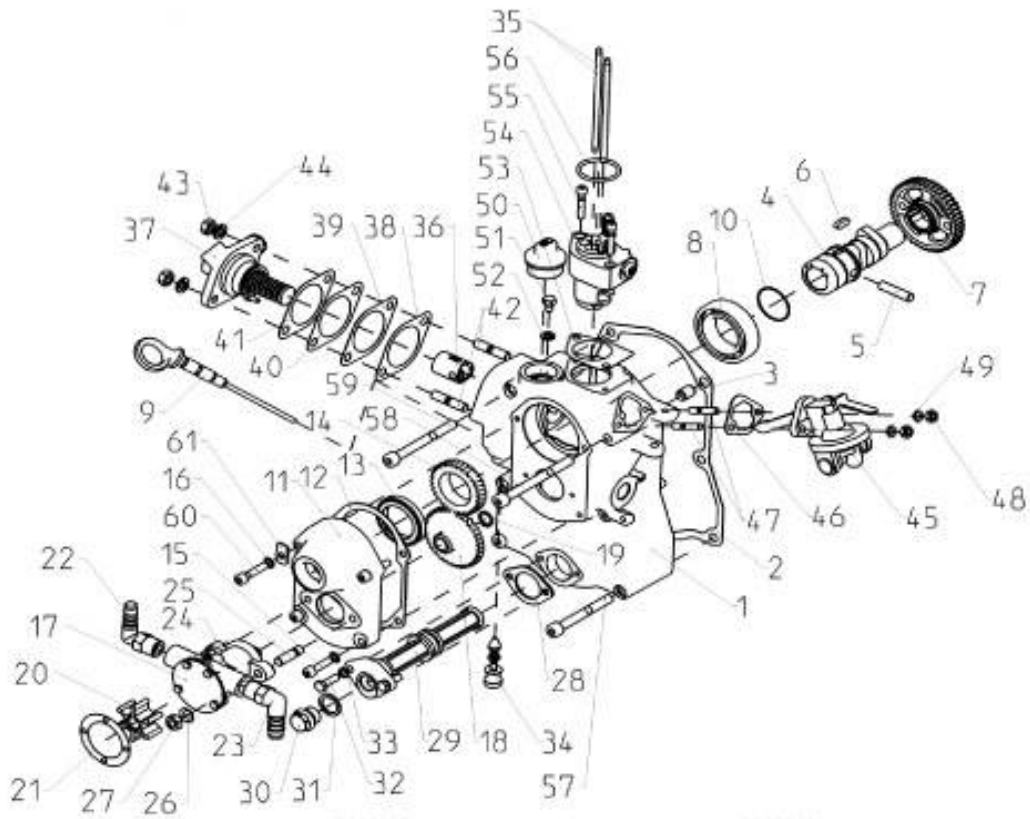

PAGURO - SPARE PARTS CATALOGUE
PAGURO 5000 - TIMING CASE

PR.	COD.	DESCRIZIONE	DESCRIPTION	Q.TA'
1	AD40FA7180794	CARTER DISTRIBUZIONE	TIMING CASE	1
2	AD40FA7701454	GUARNIZIONE	GASKET	1
3	AD40FA8907202	FERMO	SPLIT PIN 10X16	2
4	AD40FA7211155	ALBERO A CAMME	CAMSHAFT	1
5	AD40FA4151054	BULLONE	BOLT	1
6	AD40FA8906845	CHIAVETTA A6X4X14	FITTING KEY A6X4X14	1
7	AD40FA4520854	INGRANAGGIO	SPUR GEAR	1
8	AD40FA8902504	CUSCINETTO 6007	GROOVED BALL BEARING 6007	1
9	AD40FA7621065	ASTINA OLIO	OIL DIPSTICK	1
10	AD40FA8500884	O-RING 32.7X1.3	O-RING 32.7X1.3	1
11	AD40FA6251474B	COPERCHIO CARTER	HOUSING COVER	1
12	AD40FA8471214	GURNIZIONE	GASKET	1
13	AD40FA8905956	PARAOLIO 34.8X50X7/7.5 W01	OIL SEAL 34.8X50X7/7.5 W01	1
14	AD40FA4510414	INGRANAGGIO POMPA ACQUA	SPUR GEAR	1
15	AD40FA8903107	VITE A BRUGOLA M6X25	SOCKET CAP SCREW M6X25	2
16	AD40FA8906505	GUARNIZIONE J6.4	TOOTHED LOCK WASHER J6.4	4
17	AD40FA5380141	POMPA ACQUA MARE	COOLING WATER PUMP	1
18	AD40FA4510484	INGRANAGGIO POMPA ACQUA	SPUR GEAR	1
19	AD40FA8901918	SEEGER 12X1	RETAINING RING 12X1	1
20	AD40FA5382192	GIRANTE	IMPELLER	1
21	AD40FA5382232	GUARNIZIONE	GASKET	1