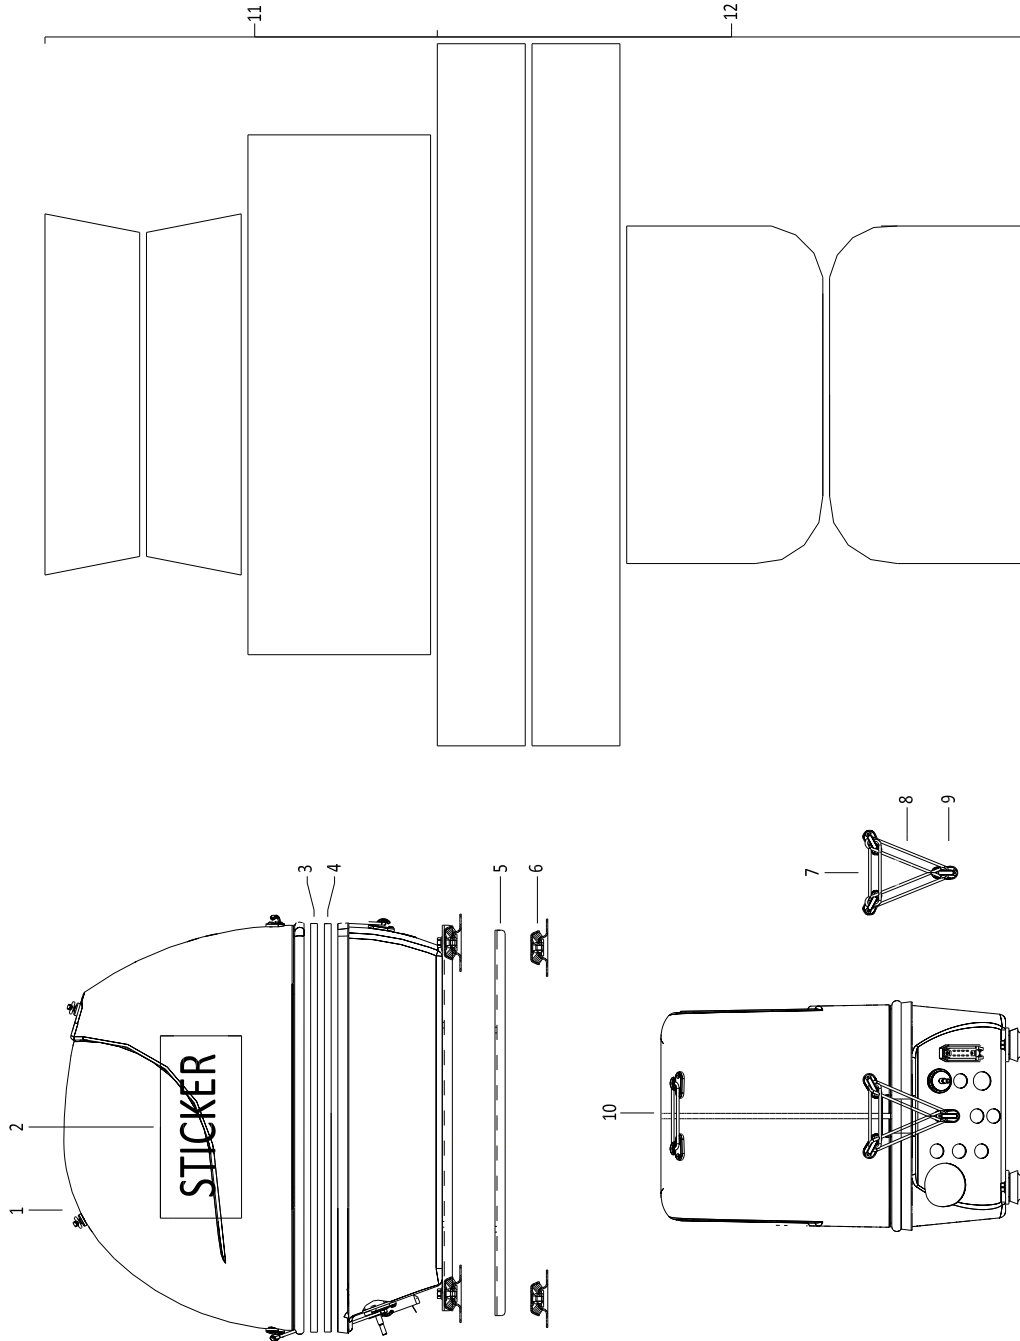

**PAGURO - SPARE PARTS CATALOGUE**  
**PAGURO 5000 - TABLE 2**

**PAGURO - SPARE PARTS CATALOGUE**  
**PAGURO 4000 - TABLE 2**

<b>POS.</b>	<b>CODE</b>	<b>DESCRIPTION</b>	<b>Q.TY</b>
1	AD08SC0010	ELECTRICAL PLANT P6/9/6./8.5	1
2	AD09RE0016	RELE'	2
3	AD09RS0003	RESISTOR, R47	1
4	AD09TR0002	TRANSFORMER, CURRENT P3/4/5	1
5	AD09AT0005	TERMOSWITCH	1
6	AD08ID0002	BATTERY CHARGER REGULATOR	1
7	AD09CO0275	CAPACITOR	1
8	AD08SC0015	CONNECTOR, 8 PINS FEMALE	1
9	AD08SC0016	CONNECTOR, 8 PINS MALE	1
10	AD08DR0001	REMOTE CONTROL PANEL WITH CABLE (DISCONTINUED)	1
11	AD21CA0100	COMPLETE PLASTIC BOX WITH LABEL	1
12	AD38AD0012	STICKER, CONTROL PANEL	1
13	AC30SC0001-00	CABLE, 15MT	1
14	AD08SC0012	PRINTED CIRCUIT BOARD (DISCONTINUED)	1
15	AC30SC0002-00	CABLE, 15MT + ATS25	1
16	AD08DR0005-00	CONTROL PANEL ATS- 25 WITH CABLE	1

**PAGURO - SPARE PARTS CATALOGUE**  
**PAGURO 5000 - TABLE 3**

PAGURO - SPARE PARTS CATALOGUE  
**PAGURO 5000 - TABLE 3**

PR.	COD.	DESCRIZIONE	DESCRIPTION	Q.TA'
1	AC10SB0020-00	CAPSULA COMPLETA P5	COMPLETE CAPSULE P5	1
2	AD38AD0016	ONDA ADESIVA CAPSULA P5 SCA	CAPSULE ADHESIVE WAVE P5 SCA	1
2	AD38AD0017	ONDA ADESIVA CAPSULA P5 ASP	CAPSULE ADHESIVE WAVE P5 ASP	1
3	AD18MT0004			
4	AD19AV0001	PROFILO IN GOMMA PER COFANO P3/4/5	HOOD GASKET P3/4/5	1
5	AD12ST0004	STAFFA ESTERNA 570MM P3/4/5	EXTERNAL BRACKET 570MM P3/4/5	2
6	AD11MC0002	SUPPORTO ANTIVIBRANTE	EXTERNAL RUBBER MOUNT	4
7	AD21BL0001	O-RING CHIUSURA CAPSULA LID	CLOSING RUBBER STRIP LID	4
8	AD21BL0002	O-RING CHIUSURA CAPSULA BOT	CLOSING RUBBER STRIP BOT	4
9	AD23TR0001	GANCETTO	HOOK	10
10	AD18MT0004	PROFILO ADESIVO PER GUSCIO 14x8	PROFILE 14X8 ADES. MOUSSE EXPANDED 10M ROLL	1
11	AC12MT0017-00	FONOASSORBENTE ASP P3/4/5	INSULATION FOAM CAPSULE P5 LID	1
12	AC12MT0018-00	SCAFONOASSORBENTE SCA P3/4/5	INSULATION FOAM CAPSULE P5 BOT	1