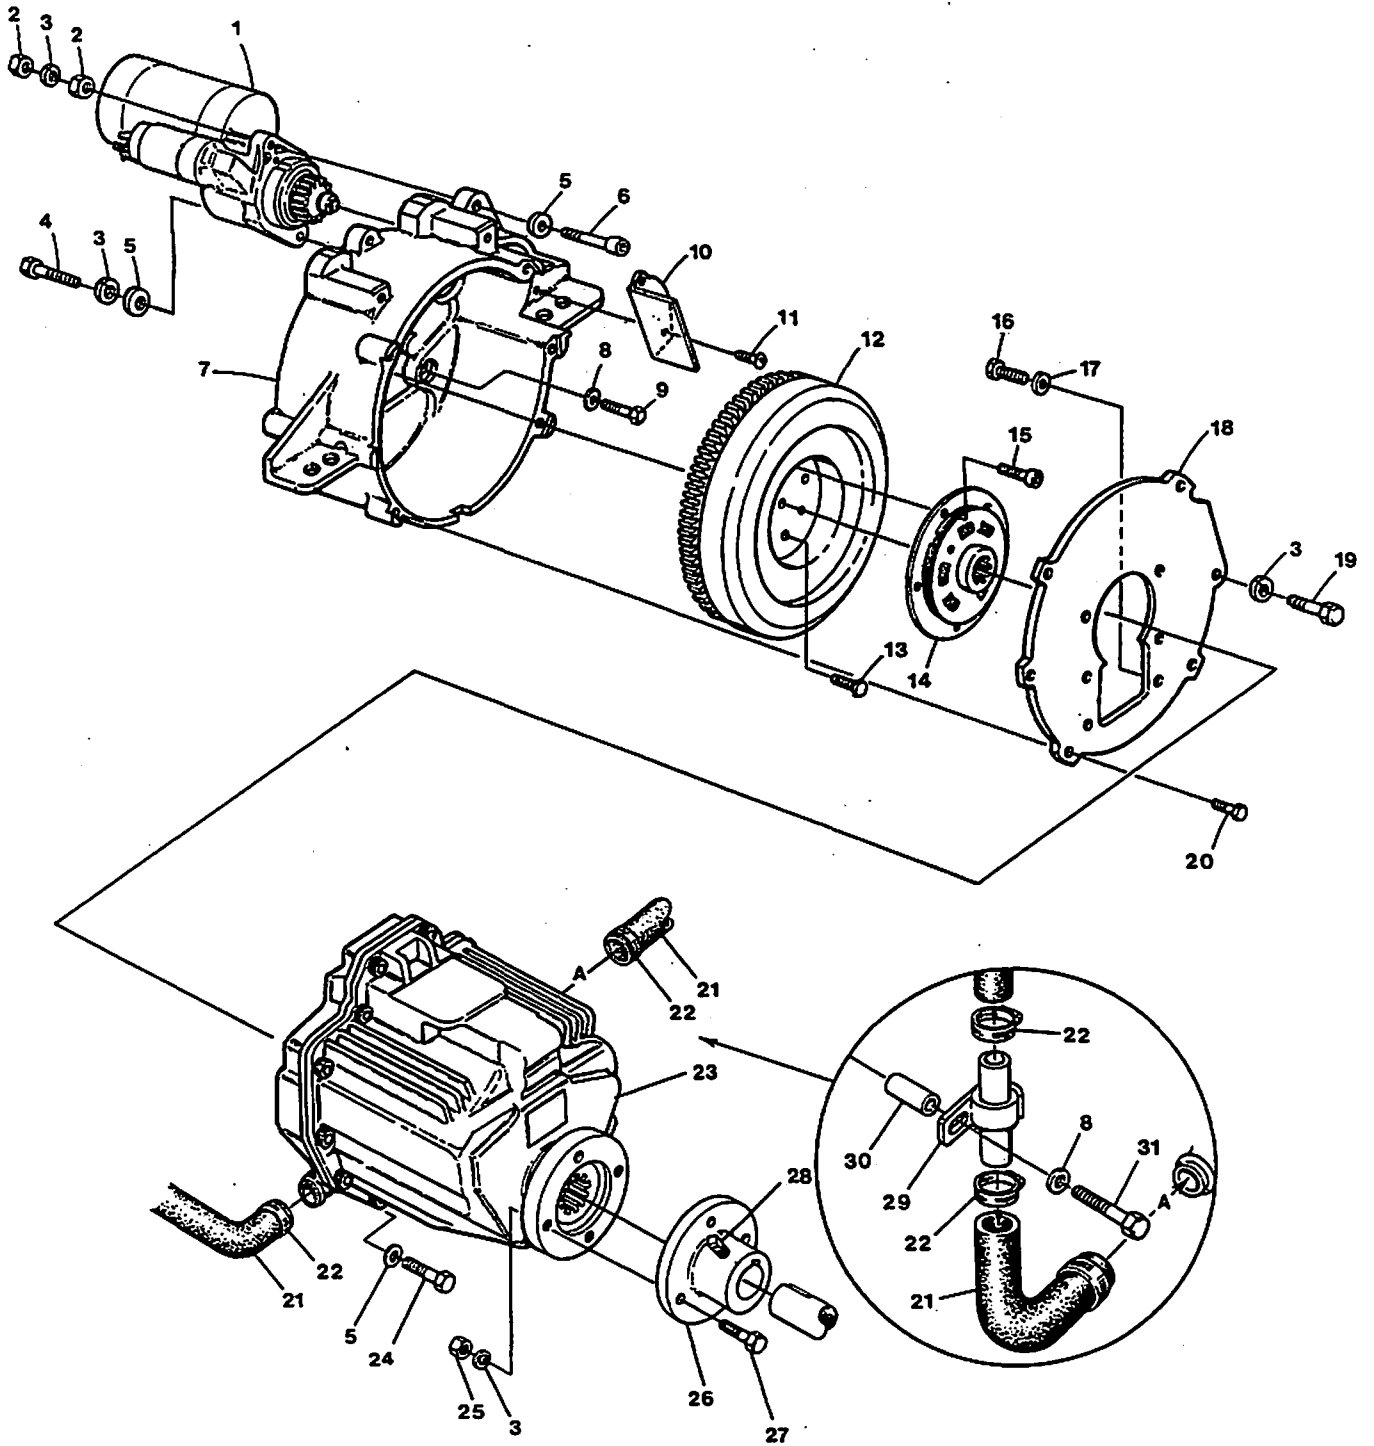

BW7 TRANSMISSION - 44A/B

BW7 TRANSMISSION - 44A/B

Reference #	Part #	Part Name	Remarks	Quantity
1	030593	MOTOR	STARTER 12 VDC	1
2	015887	NUT	M10 DIN 934	2
3	019262	LOCKWASHER	M10 DIN 127	11
4	034589	CAPSCREW	M10 X 30 DIN 933	1
5	031789	WASHER	M10 DIN 125	4
6	013631	CAPSCREW	M10 X 55 DIN 933	1
7	043097	HOUSING	FLYWHEEL	1
8	031792	LOCKWASHER	M12 DIN 127	7
9	031834	CAPSCREW	M12 X 1.25 X 30 DIN 961	6
10	039830	COVER	STARTER ACCESS	1
11	039578	SCREW	M5 X 12 HEX WASHER HEAD	2
12	041768	FLYWHEEL	INCLUDING RING GEAR 30230	1
13	033279	BOLT	FLYWHEEL	4
14	030940	DAMPER		1
15	024778	SCREW	DAMPER	5
16	020650	CAPSCREW	M8 X 18 DIN 933	6
17	031786	LOCKWASHER	M8 DIN 127	6
18	039762	ADAPTER	TRANSMISSION TO HOUSING	1
19	013629	CAPSCREW	M10 X 25 DIN 933	4
20	039218	CAPSCREW	M10 X 25 LOW HEAD	2
21	030166	HOSE	7/8 INCH	1
22	011405	CLAMP	HOSE 16	4
23-1	030951	BW7 GEAR	2 : 1	1
23-2	039906	BW7 GEAR	2 .47 : 1	1
24	034470	CAPSCREW	M10 X 45 DIN 931	2
25	024950	NUT	M10 X 1.25 DIN 934	4
26-1	023706	COUPLING	0.75 BORE	1
26-2	023707	COUPLING	0.875 BORE	1
26-3	023708	COUPLING	1.0 BORE	1
26-4	023709	COUPLING	1.125 BORE	1
26-5	023710	COUPLING	1.25 BORE	1
26-6	023711	COUPLING	1.375 BORE	1
26-7	023712	COUPLING	1.5 BORE	1
27	031228	CAPSCREW	M10 X 1.25 X 30 DIN 961	4
28-1	023652	SETSCREW	COUPLING 3/8 NC X 1	2
28-2	023651	SETSCREW	COUPLING 3/8 NC X 3/4	2
29	037504	CONNECTOR	INCLUDING BRACKET-SEA WATER INLET	1
30	034189	SPACER	BRACKET	1
31	037507	CAPSCREW	M12 X 1.25 X 80 DIN 960	1