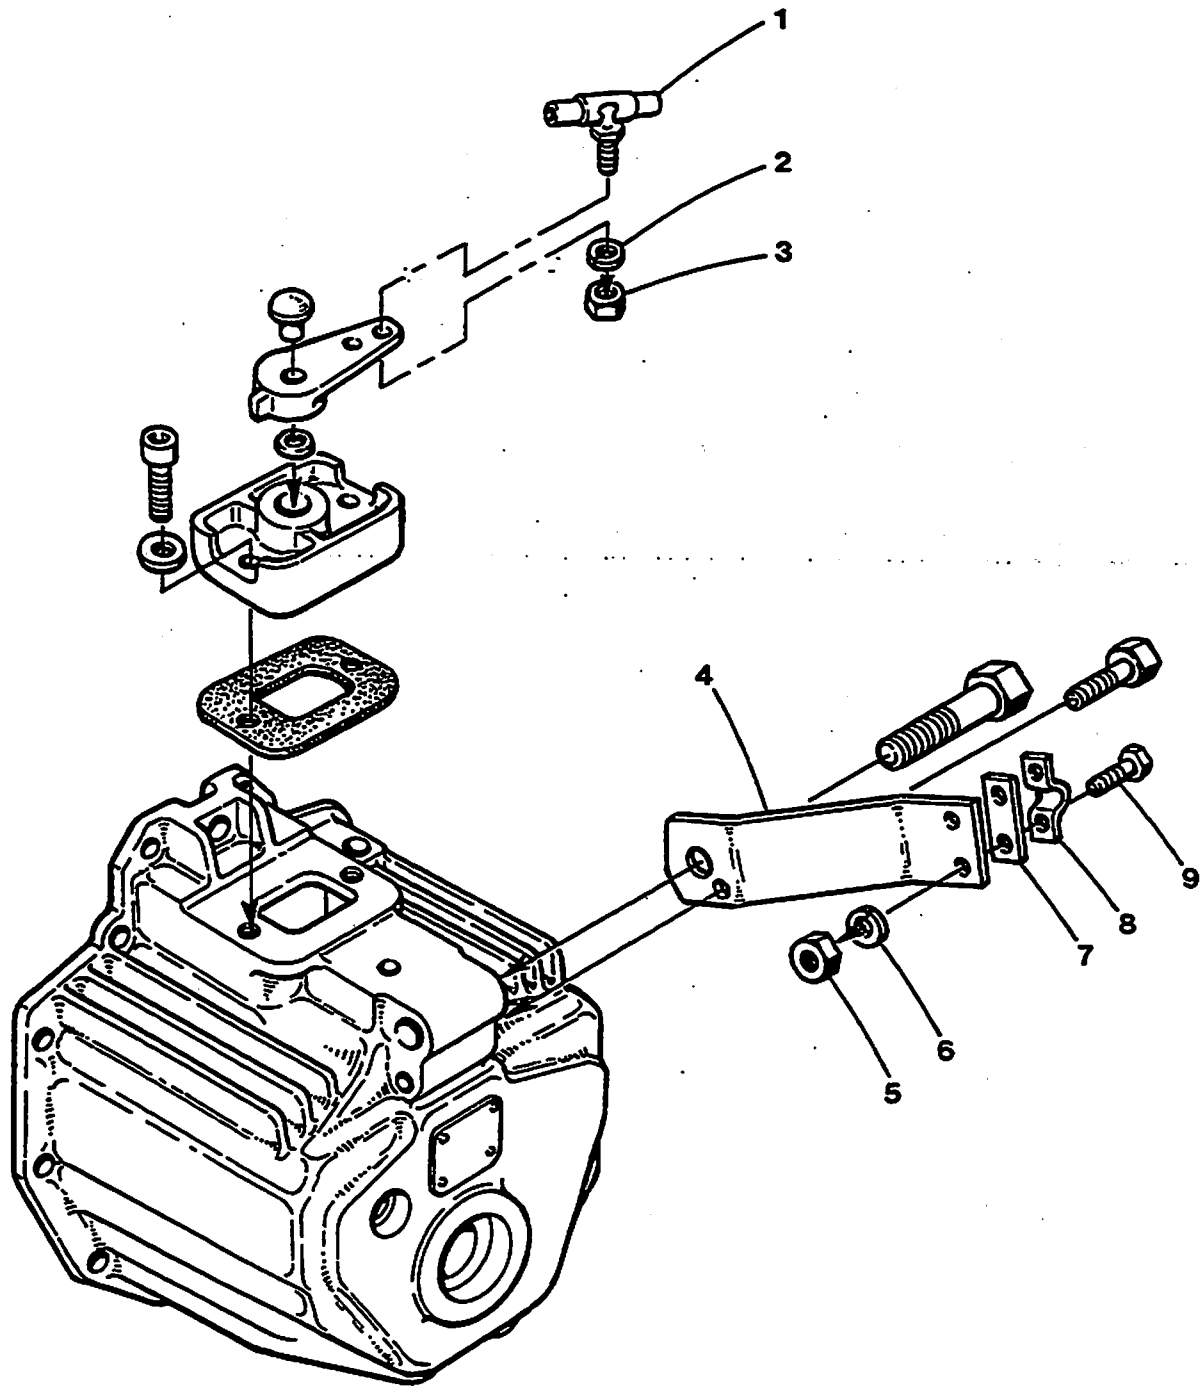

JS TRANSMISSION SHIFTING BRACKET - 44A/B

JS TRANSMISSION SHIFTING BRACKET - 44A/B

Reference #	Part #	Part Name	Remarks	Quantity
1	033482	BALLJOINT	SHIFT CABLE	1
2	031752	LOCKWASHER	1/4	1
3	031754	NUT	1/4 NF	1
4	031451	BRACKET	SHIFT CABLE	1
5	031847	NUT	10-32 SS HEX	2
6	031849	LOCKWASHER	10 SS	2
7	013870	SHIM	CABLE CLAMP	1
8	013325	CLAMP	CABLE	1
9	031873	SCREW	10-32 X 5/8 SS BINDING HEAD	2